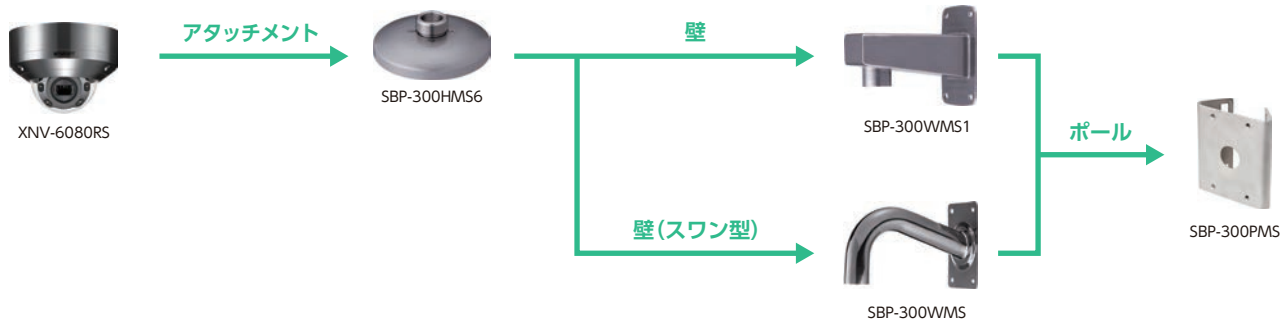

カメラハウジング・  
取付金具

レンズ

電源・周辺機器

ソリューション

システム系統図

記録時間目安表

ご案内

※取付にはSBP-300CM、SBP-300WM1、SBP-300WMいずれかの金具が必要です。

【選定例】QNP-6250を屋内のコーナーに設置 → SBP-301HM3 + SBP-300WM1 or SBP-300WM + SBP-300KM

【選定例】HCV-7080Rを壁面に設置 → SBP-301HM5 + SBP-300WM1 or SBP-300WM

※カメラ本体と取付金具ではそれぞれ色味が異なる組み合わせがあります。詳細はお問い合わせください。

# 取付金具選定表

【選定例】XNF-8010KRVNをポールに設置 → SBP-300HM5 + SBP-300MMW1 or SBP-300MMW + SBP-300PMW

※ ポール・コーナー取付金具は、SBP-300MMW1もしくはSBP-300MMWのセット製品となります。

※ ポール取付金具は、SBP-300WMS1もしくはSBP-300WMSのセット製品となります。

ネットワークカメラ

NVR