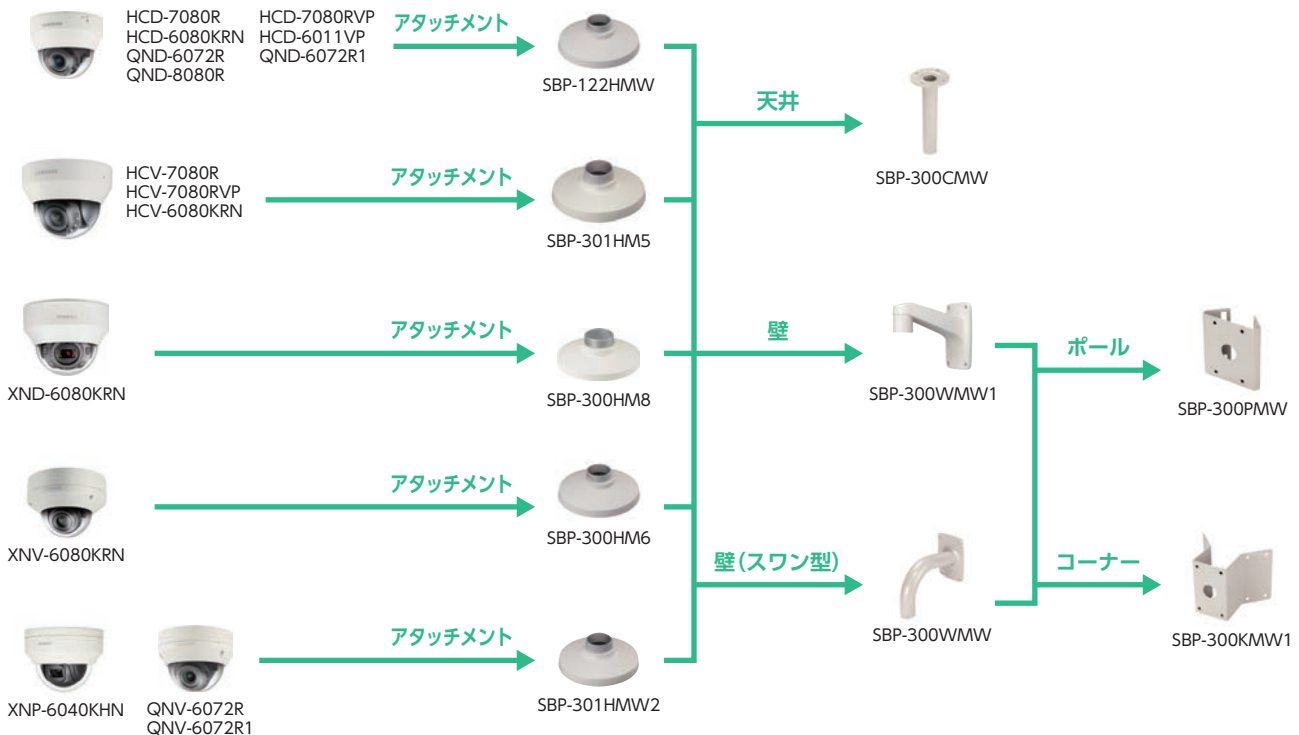

# 取付金具選定表

ポール・コーナー取付金具は、SBP-300WM1もしくはSBP-300WMのセット製品となります。

ネットワークカメラ

NVR

IP周辺機器

AHDカメラ

DVR

モニター！  
取付金具

カメラハウジング・  
取付金具

レンズ

電源・周辺機器

ソリューション

システム系統図

記録時間目安表

ご案内

※取付にはSBP-300CM、SBP-300WM1、SBP-300WMいずれかの金具が必要です。

【選定例】QNP-6250を屋内のコーナーに設置 → SBP-301HM3 + SBP-300WM1 or SBP-300WM + SBP-300KM

【選定例】HCV-7080Rを壁面に設置 → SBP-301HM5 + SBP-300WM1 or SBP-300WM

※カメラ本体と取付金具ではそれぞれ色味が異なる組み合わせがあります。詳細はお問い合わせください。

# 取付金具選定表

【選定例】XNF-8010KRVNをポールに設置 → SBP-300HM5 + SBP-300MMW1 or SBP-300MMW + SBP-300PMW

※ ポール・コーナー取付金具は、SBP-300MMW1もしくはSBP-300MMWのセット製品となります。

※ ポール取付金具は、SBP-300WMS1もしくはSBP-300WMSのセット製品となります。

ネットワークカメラ

NVR