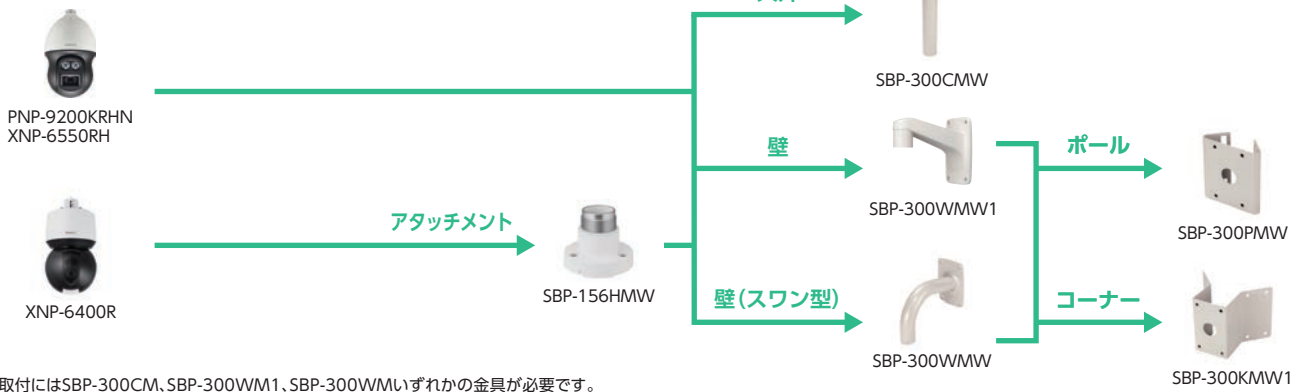

カメラハウジング・  
取付金具

レンズ

電源・周辺機器

ソリューション

システム系統図

記録時間目安表

ご案内

※取付にはSBP-300CM、SBP-300WM1、SBP-300WMいずれかの金具が必要です。

【選定例】QNP-6250を屋内のコーナーに設置 → SBP-301HM3 + SBP-300WM1 or SBP-300WM + SBP-300KM

【選定例】HCV-7080Rを壁面に設置 → SBP-301HM5 + SBP-300WM1 or SBP-300WM

※カメラ本体と取付金具ではそれぞれ色味が異なる組み合わせがあります。詳細はお問い合わせください。

# 取付金具選定表

【選定例】XNF-8010KRVNをポールに設置 → SBP-300HM5 + SBP-300MMW1 or SBP-300MMW + SBP-300PMW

※ ポール・コーナー取付金具は、SBP-300MMW1もしくはSBP-300MMWのセット製品となります。

※ ポール取付金具は、SBP-300WMS1もしくはSBP-300WMSのセット製品となります。

ネットワークカメラ

NVR