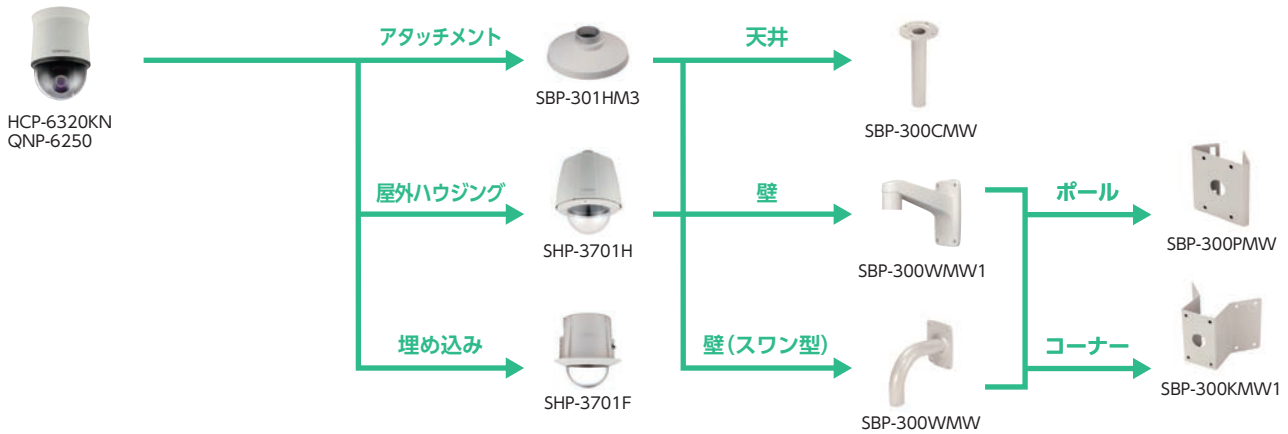

# 取付金具選定表

ポール・コーナー取付金具は、SBP-300WM1もしくはSBP-300WMのセット製品となります。

ネットワークカメラ

NVR

IP周辺機器

AHDカメラ

DVR

モニター！  
取付金具

カメラハウジング・  
取付金具

レンズ

電源・周辺機器

ソリューション

システム系統図

記録時間目安表

ご案内

※取付にはSBP-300CM、SBP-300WM1、SBP-300WMいずれかの金具が必要です。

【選定例】QNP-6250を屋内のコーナーに設置 → SBP-301HM3 + SBP-300WM1 or SBP-300WM + SBP-300KM

【選定例】HCV-7080Rを壁面に設置 → SBP-301HM5 + SBP-300WM1 or SBP-300WM

※カメラ本体と取付金具ではそれぞれ色味が異なる組み合わせがあります。詳細はお問い合わせください。

# 取付金具選定表

【選定例】XNF-8010KRVNをポールに設置 → SBP-300HM5 + SBP-300MMW1 or SBP-300MMW + SBP-300PMW

※ ポール・コーナー取付金具は、SBP-300MMW1もしくはSBP-300MMWのセット製品となります。

※ ポール取付金具は、SBP-300WMS1もしくはSBP-300WMSのセット製品となります。

ネットワークカメラ

NVR