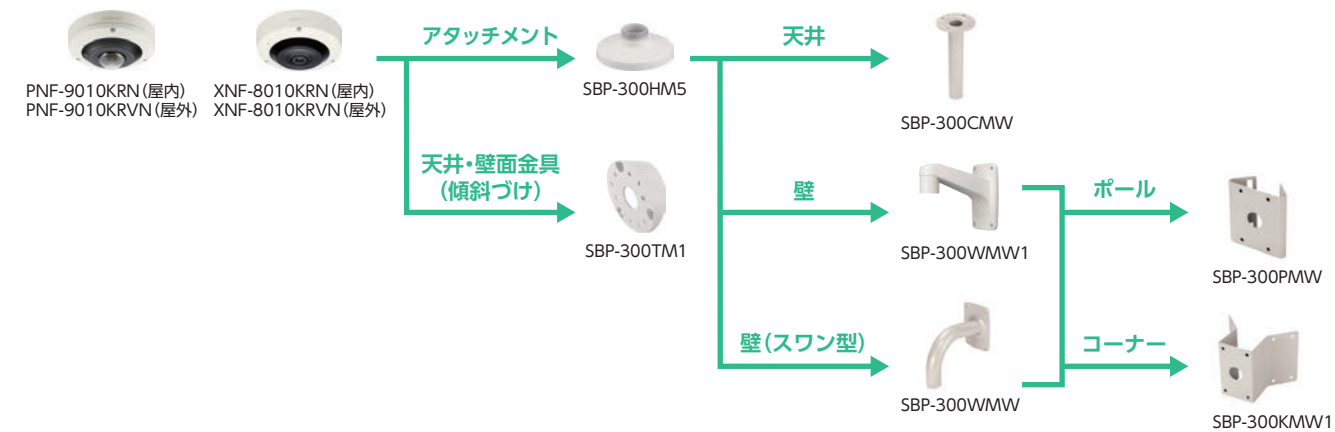

# 取付金具選定表

ポール・コーナー取付金具は、SBP-300WM1もしくはSBP-300WMのセット製品となります。

ネットワークカメラ

NVR

IP周辺機器

AHDカメラ

DVR

モニター！  
取付金具

カメラハウジング・  
取付金具

レンズ

電源・周辺機器

ソリューション

システム系統図

記録時間目安表

ご案内

※取付にはSBP-300CM、SBP-300WM1、SBP-300WMいずれかの金具が必要です。

【選定例】QNP-6250を屋内のコーナーに設置 → SBP-301HM3 + SBP-300WM1 or SBP-300WM + SBP-300KM

【選定例】HCV-7080Rを壁面に設置 → SBP-301HM5 + SBP-300WM1 or SBP-300WM

※カメラ本体と取付金具ではそれぞれ色味が異なる組み合わせがあります。詳細はお問い合わせください。

# 取付金具選定表

【選定例】XNF-8010KRVNをポールに設置 → SBP-300HM5 + SBP-300MMW1 or SBP-300MMW + SBP-300PMW

※ ポール・コーナー取付金具は、SBP-300MMW1もしくはSBP-300MMWのセット製品となります。

※ ポール取付金具は、SBP-300WMS1もしくはSBP-300WMSのセット製品となります。

ネットワークカメラ

NVR