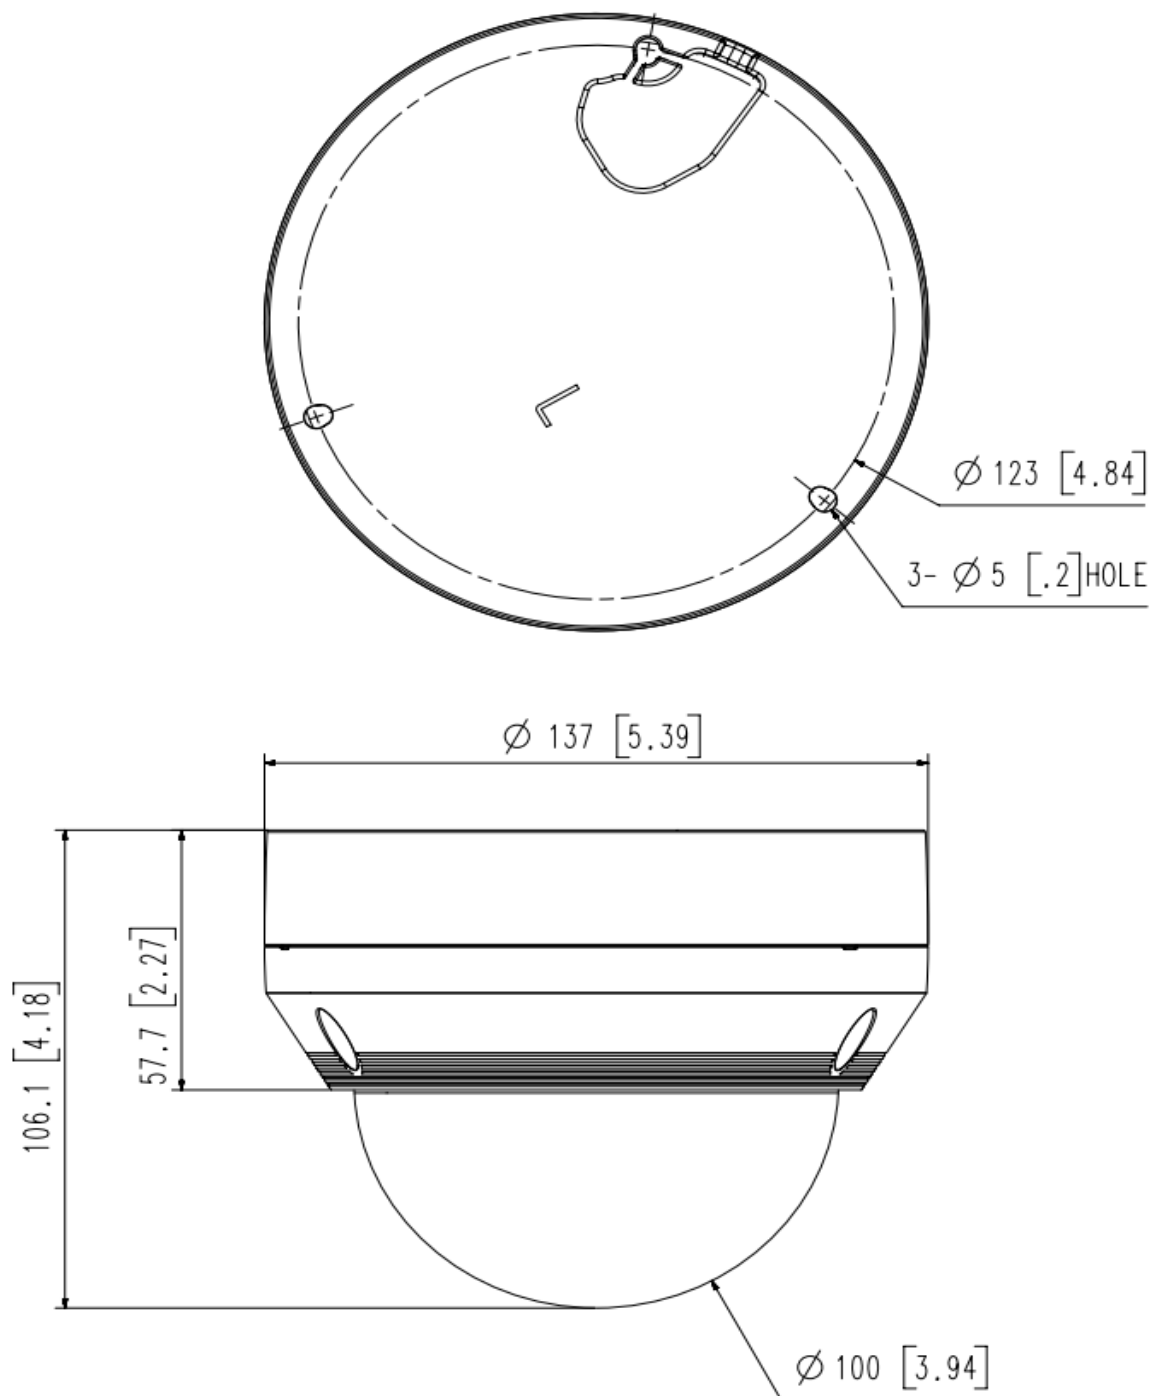

## 製品の特徴

- ・解像度: 5メガピクセル
- ・3.47~10mm(2.88x)モータライズドバリフォーカルレンズ
- ・Day & Night (ICR)、WDR(120dB)
- ・SSNRIV、モーション検知
- ・IR30m、IP66、IK10
- ・映像伝送距離 最大500m (5C-2V)、ワンケーブル

## 製品の仕様

映像	
撮像素子	1/2.8" CMOS
最低照度	カラー(1/30秒, 30IRE): 0.11ルクス、モノクロ(1/30秒, 30IRE): 0.011ルクス(IR LEDオフ)
ビデオ出力	BNC(5MAHD/4MAHD/2MAHD/2MTVI 選択可)
解像度	2592 × 1944/2560 × 1440
最大フレームレート	30fps(5MP時 最大20fps)
レンズタイプ	
焦点距離(ズーム倍率)	3.47~10mm(2.88x)モータライズドバリフォーカル
口径比	F1.6(Wide)~F2.9(Tele)
画角	H: 90.92°(Wide)~31.2°(Tele)、V: 66.27°(Wide)~23.5°(Tele)、D: 119.14°(Wide)~38.8°(Tele)
最短物体距離	0.5m
フォーカス調整	シンプルフォーカス、手動
レンズタイプ	DCオートアイリス(IR補正)
パン/チルト/回転	
パン/チルト/回転範囲	0° ~350° /0° ~67° /0° ~355°
操作	
カメラタイトル	オフ/オン(15文字表示)
Day&Night	自動(ICR)
逆光補正	BLC/HLC/WDR
ワイドダイナミックレンジ	120dB
デジタルノイズリダクション	SSNRIV
曇り除去	対応
モーション検知	4エリア
プライバシーマスク	矩形エリア16個(カラー)/多角形エリア8個(オプション)
ゲイン調整	オフ/低/中/高
ホワイトバランス	ATW/AWC/手動/屋内/屋外
電子シャッター速度	1~1/12,000秒
ビデオ回転	FLIPモード、ミラー
アラーム端子	1出力(モーション検知)
アラームトリガー	分析
アラームイベント	アラーム出力
プロトコル	ACP(AHD同軸プロトコル)、TCP(TVI同軸プロトコル)
赤外線照射距離	30m
映像伝送距離	500m(5C-2V同軸ケーブル使用時)
形状	
色	アイボリー
材質	アルミニウム
寸法(φxH)	φ137.0 × 106.1mm
重量	711g
環境	
動作温度/湿度	-30° C~+55° C/90%RH以下 ※起動は-10° C以上で行ってください。
保護等級	IP66、IK10
電力	
入力電圧	VPコントローラー対応(SPV-401/SPV-801)
消費電力	最大8.3W

# AHD/500万画素/VPバレットカメラ HCV-8080RVP

兼松サステック株式会社

寸法図(mm)

\*仕様・外観は予告なしに変更することがあります。

発行日: 2026年2月13日