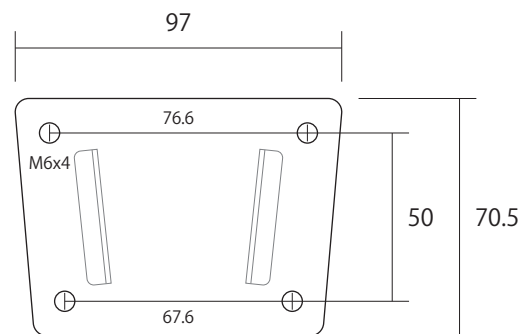

■ モニター側

■ 側面

■ 壁面側

仕様		MODEL	E759M2
規格サイズ	—	品名	液晶モニター壁面取付ブラケット (可動式)
VESA	75×75 / 100×100 兼用規格		
材質	鉄		
耐荷重量	約 10 kg	外形寸法	(W) 118× (H) 118× (D) 108mm
		重量	395 g
作成日 2023 年 10 月 16 日			