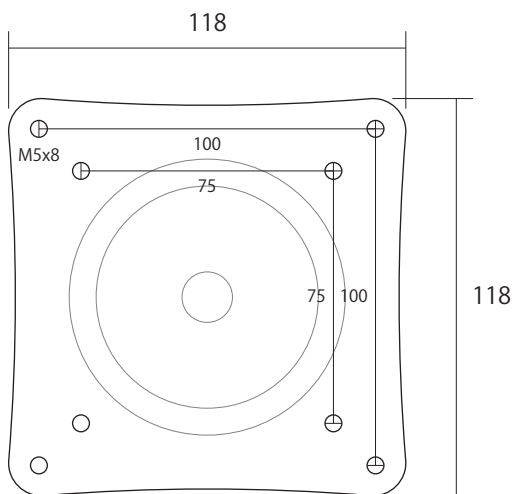

■ モニター側

■ 側面

■ 壁面側

仕様		MODEL	E759M2
規格サイズ	—	品名	液晶モニター壁面取付ブラケット (可動式)
VESA	75×75 / 100×100 兼用規格		
材質	鉄		
耐荷重量	約 10 kg	外形寸法	(W) 118× (H) 118× (D) 108mm
		重量	395 g
作成日 2023 年 10 月 16 日			