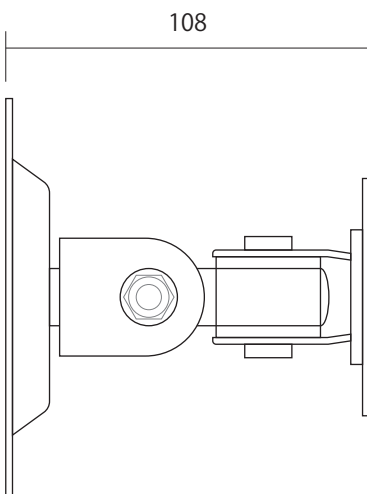

■ モニター側

■ 側面

■ 壁面側

仕様		MODEL	E759M2
規格サイズ	—	品名	液晶モニター壁面取付ブラケット (可動式)
VESA	75×75 / 100×100 兼用規格		
材質	鉄		
耐荷重量	約 10 kg	外形寸法	(W) 118× (H) 118× (D) 108mm
		重量	395 g
作成日 2023 年 10 月 16 日			