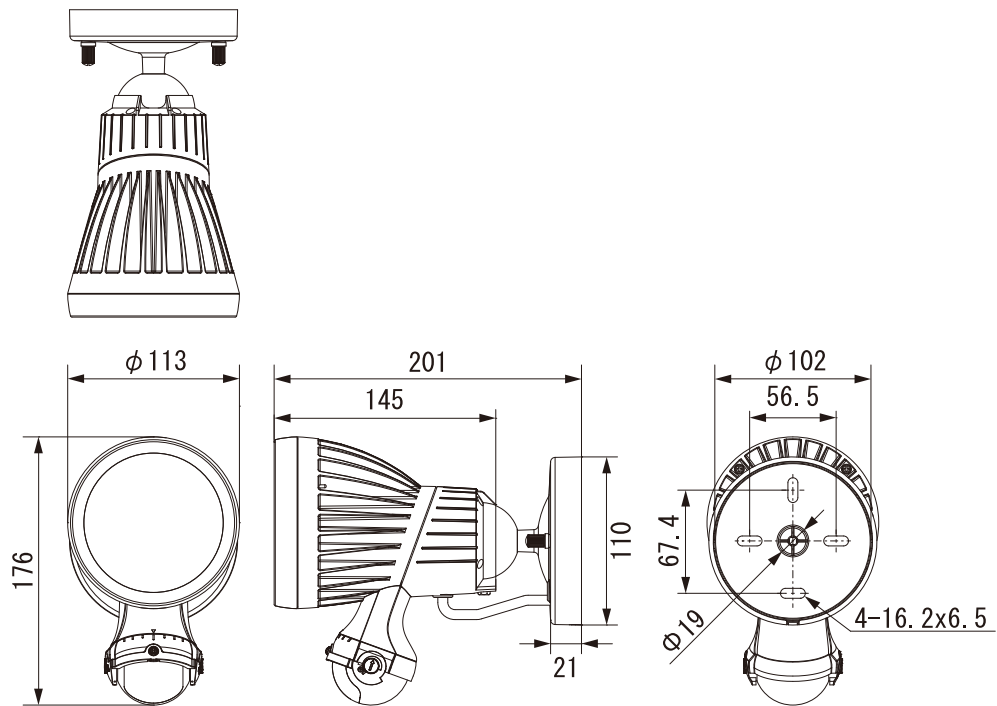

[外形寸法図] LED センサーライト

LA-10PROLED

\* 単位 (mm)