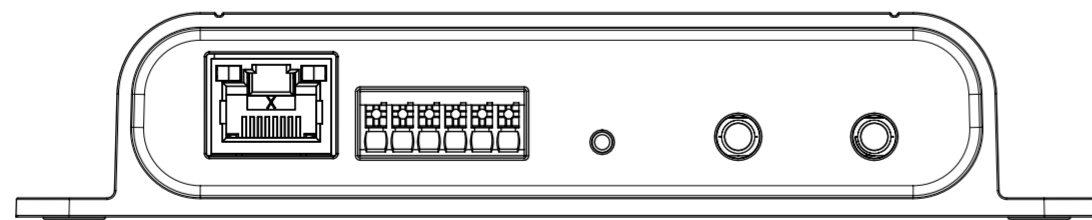

SCALE 2:1

1	SPM-4210	'20.11.13
No.	MODEL NAME	DATE
UNIT : mm	SCALE : 1/1	© Hanwha Techwin