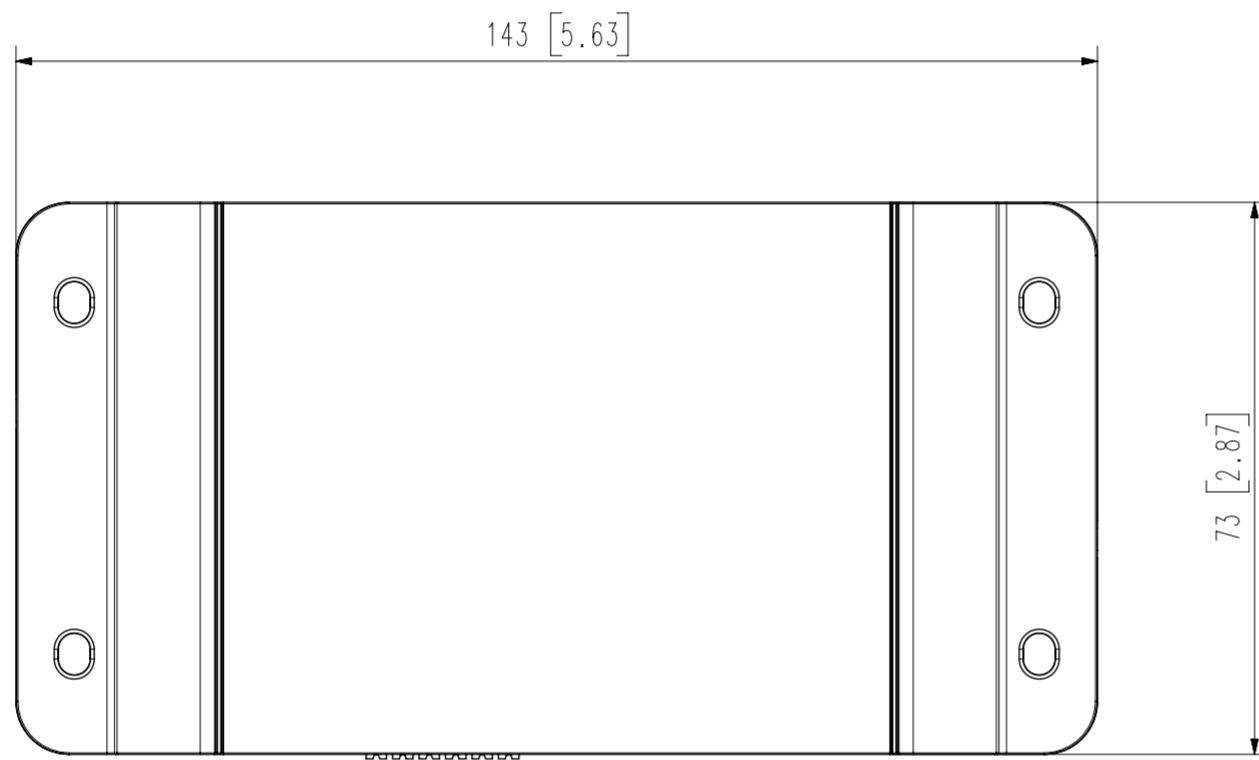

SCALE 2:1

1	SPM-4210	'20.11.13
No.	MODEL NAME	DATE
UNIT : mm	SCALE : 1/1	© Hanwha Techwin