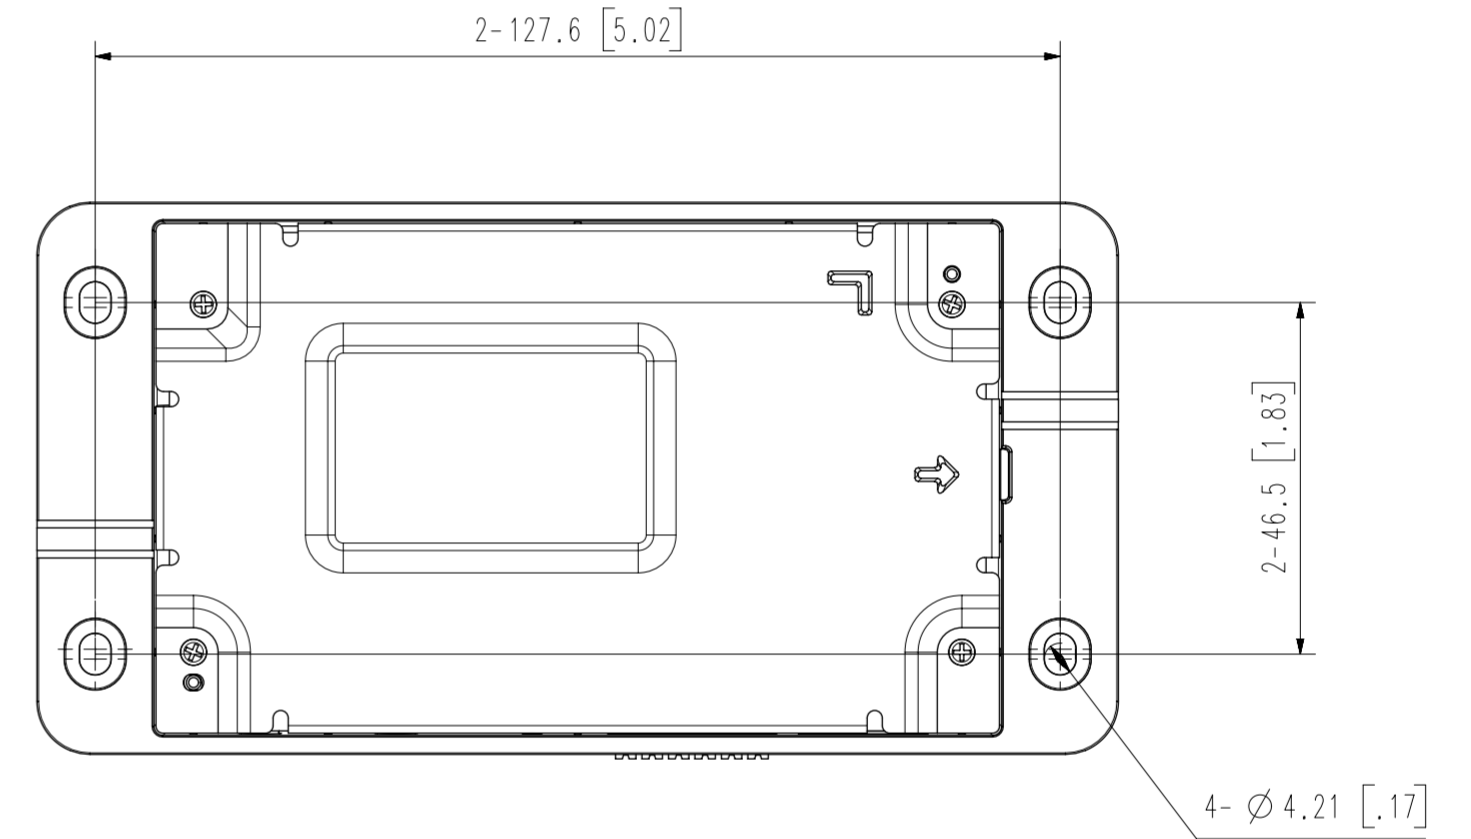

SCALE 2:1

1	SPM-4210	'20.11.13
No.	MODEL NAME	DATE
UNIT : mm	SCALE : 1/1	© Hanwha Techwin