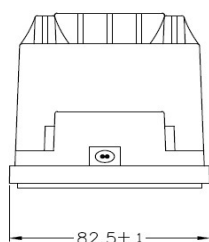

# 24V電源アダプタ DJ-80-24-KN 仕様書

兼松サステック株式会社

型番	DJ-80-24-KN
入力	100V 50/60Hz
出力	24V(±5%) 3.3Am
出カケーブル長さ	1.5m
入カケーブル長さ	2.0m
動作温度	-10°C~40°C
保存温度	-20°C~70°C
重量	1650g
寸法	144.0(L)×82.5(W)×81.0(H) mm
消費電力	80W
安全規格	電気用品安全法PSE規格取得