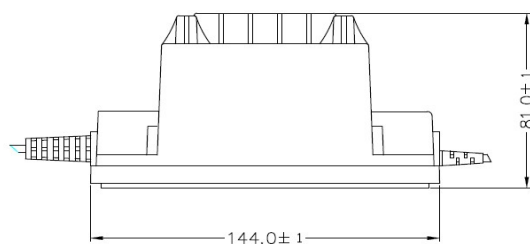

# 24V電源アダプタ DJ-80-24-KN 仕様書

兼松サステック株式会社

型番	DJ-80-24-KN
入力	100V 50/60Hz
出力	24V(±5%) 3.3Am
出カケーブル長さ	1.5m
入カケーブル長さ	2.0m
動作温度	-10°C~40°C
保存温度	-20°C~70°C
重量	1650g
寸法	144.0(L)×82.5(W)×81.0(H) mm
消費電力	80W
安全規格	電気用品安全法PSE規格取得