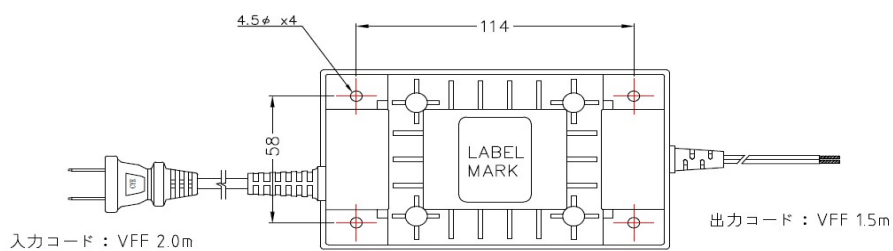

# 24V電源アダプタ DJ-80-24-KN 仕様書

兼松サステック株式会社

型番	DJ-80-24-KN
入力	100V 50/60Hz
出力	24V(±5%) 3.3Am
出カケーブル長さ	1.5m
入カケーブル長さ	2.0m
動作温度	-10°C~40°C
保存温度	-20°C~70°C
重量	1650g
寸法	144.0(L)×82.5(W)×81.0(H) mm
消費電力	80W
安全規格	電気用品安全法PSE規格取得