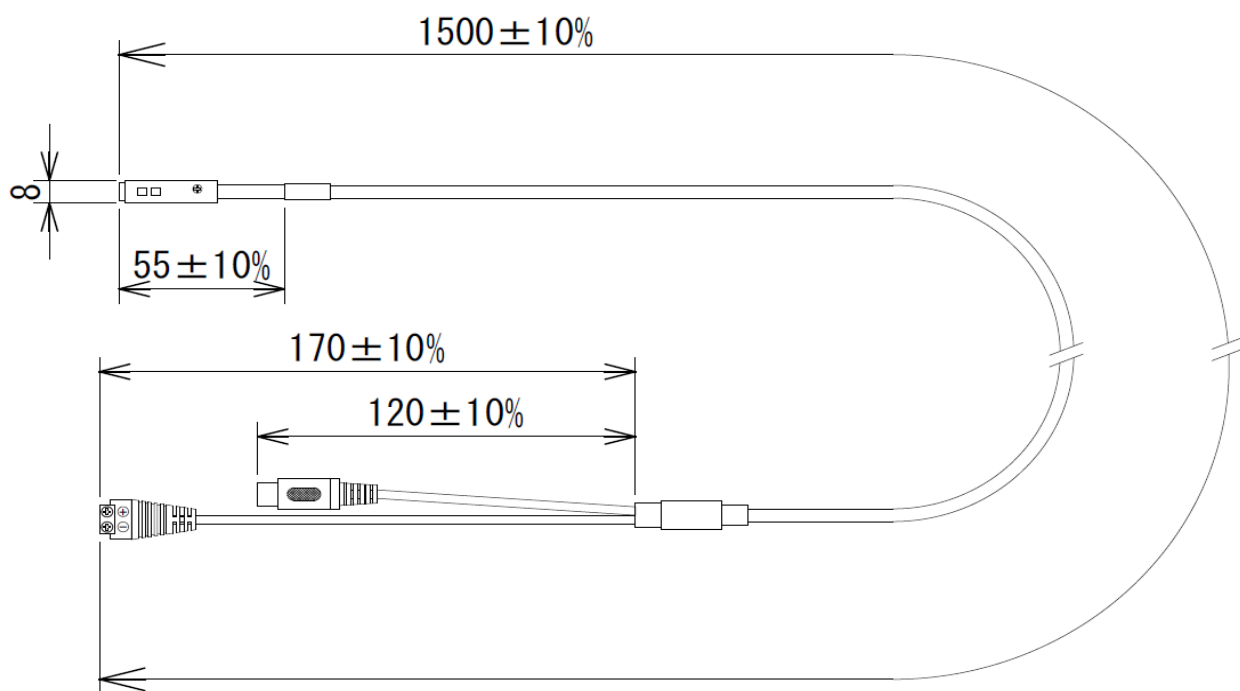

集音マイク KN-15CX

兼松サステック株式会社

全体図

マイク部分

製品の特徴

- ・マイク幅8mmの超小型タイプ
- ・2P電源コネクタ
- ・RCA音声コネクタ

製品の仕様

出力インピーダンス	600Ω
音声出力端子	RCA
電圧	DC9~12V
電流	20mA
使用温度範囲	-25~70°C
色	ブラック(マイク・ケーブル)/グリーン(電源コネクタ)/ホワイト(RCAコネクタ)
材質	PCB/PVC
寸法	1,500×15×15mm
重量	51g

寸法図(mm)

*仕様・外観は予告なしに変更することがあります。

発行日: 2022年9月1日