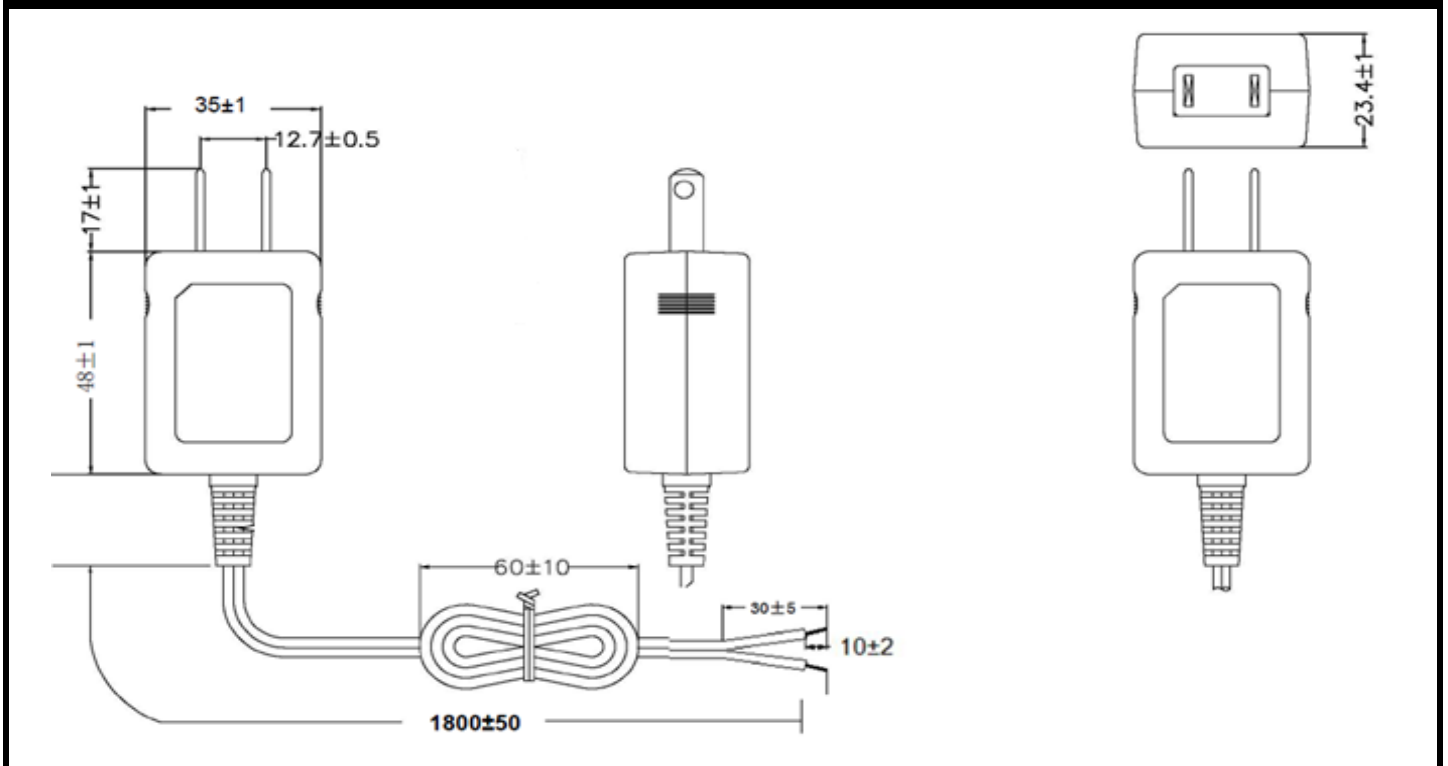

1ch DCアダプター12V GEO101U-120100W

兼松サステック株式会社

全体図

先端部分

製品の特徴

- ・DC12V対応のカメラ専用の電源アダプターです。
- ・安定した電力供給を実現し、カメラの性能を最大限に引き出します。

製品の仕様

入力	AC100V～240V 50/60Hz
出力	DC12V1A
質量	70g
規格適合	PSE安全規格取得済み
コード長	1800mm
寸法(アダプター部)	48mm(L)×35mm(W)×23.4mm(H)

寸法図(mm)

*仕様・外観は予告なしに変更することがあります。

発行日:2024年9月18日