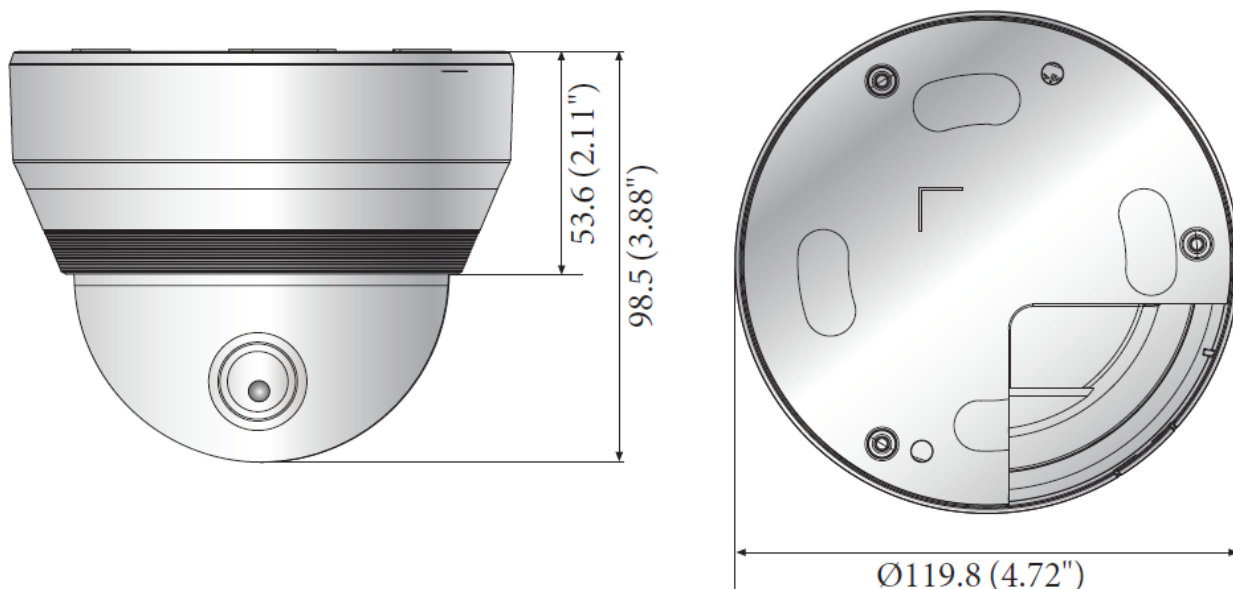

ダミーカメラ/屋内用/ドーム HCD-7070RU

兼松サステック株式会社

製品の特徴

カメラ・レンズの全てに外観共用パーツを使用しています。
外観は、本物との判別が付きにくい高精巧な屋内ダミーカメラ
です。

寸法図(mm)

*仕様・外観は予告なしに変更することがあります。

発行日: 2025年2月4日