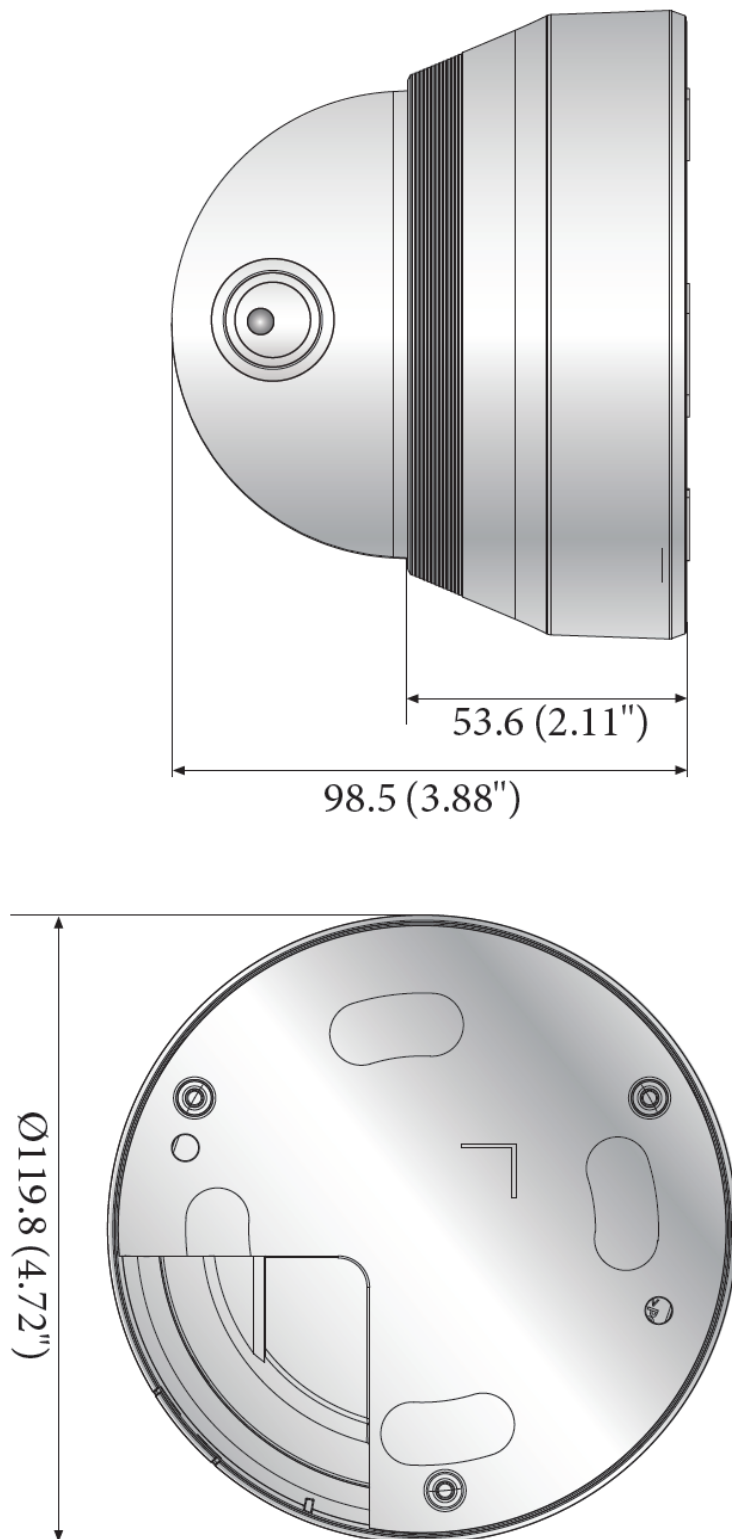

AHD/400万画素/VPドームカメラ HCD-7080RVP

兼松サステック株式会社

寸法図

*仕様・外観は予告なしに変更することがあります。
発行日: 2020年7月16日