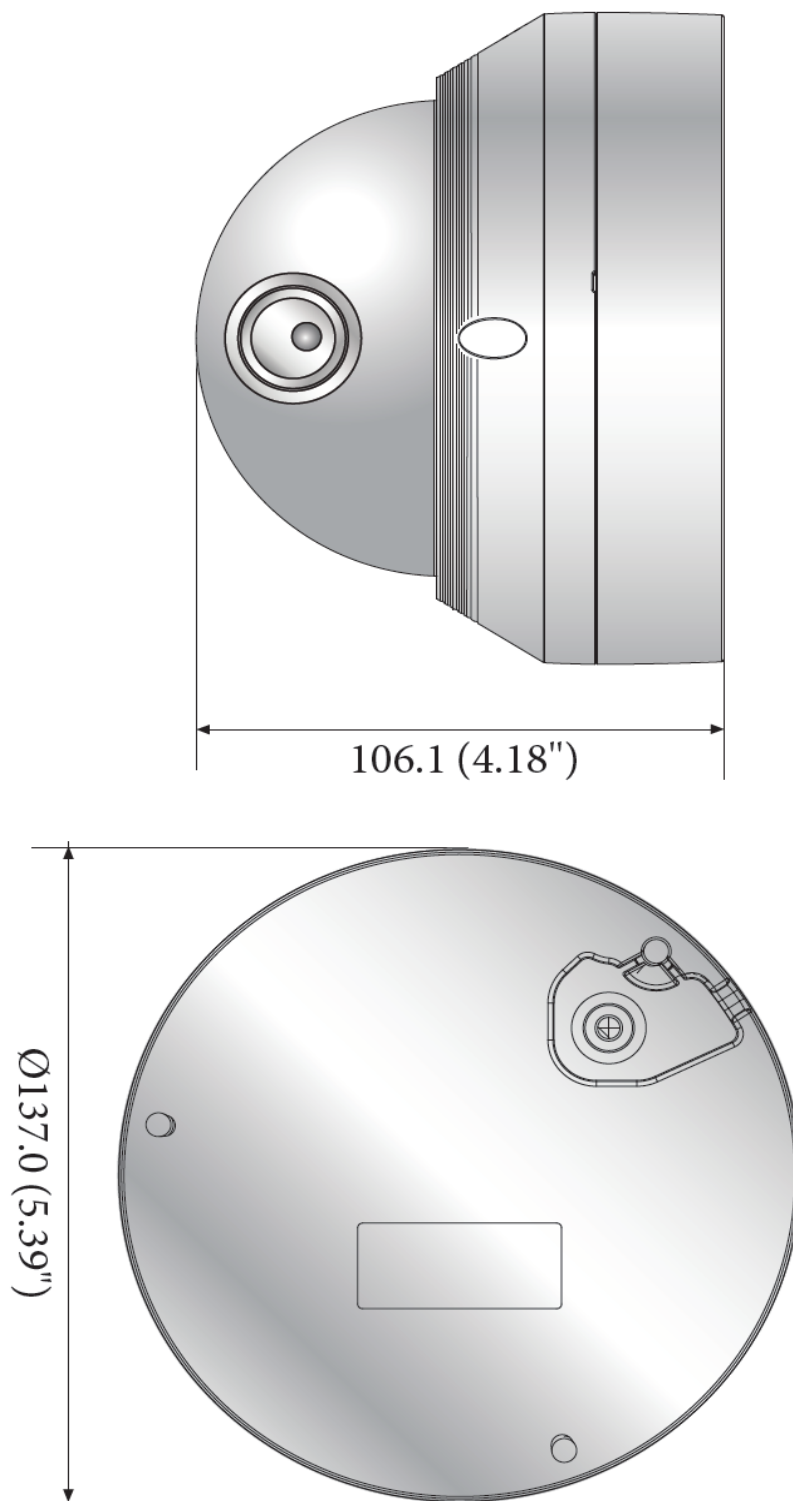

## 製品の特徴

- ・解像度:4メガピクセル
- ・3.2~10mm(3.1x)、モータライズドパリアフォーカルレンズ
- ・Day&Night(ICR)、WDR(120dB)
- ・SSNRIV、モーション検知
- ・IR30m、IP66、IK10
- ・映像伝送距離最大500m(5C-2V)、ワンケーブル

## 製品の仕様

映像	
撮像素子	1/2.8" 5M CMOS
有効画素数	2616(H)×1964(V)
最低照度	カラー:0.11ルクス(F1.6,1/30秒)、モノクロ:0ルクス(IR LEDオン)
ビデオ出力	BNC(4MAHD/2MAHD/TVI選択可)
解像度	2560×1440/1920×1080
レンズタイプ	
焦点距離(ズーム倍率)	3.2~10mm(3.1x)モータライズドパリアフォーカル
口径比	F1.6(Wide)~F2.9(Tele)
画角	H:97.9°(Wide)~30.1°(Tele)、V:52.5°(Wide)~17.00°(Tele)、D:114.5°(Wide)~34.3°(Tele)
最短物体距離	0.5m
フォーカス調整	シンプルフォーカス(モータライズドV/F)、マニュアル
レンズタイプ	DCオートアイリス
パン/チルト/回転範囲	0°~350°/0°~67°/0°~355°
操作	
カメラタイトル	オフ/オン(15文字表示)
Day&Night	自動(ICR)/カラー/モノクロ
逆光補正	BLC/HLC/WDR
ワイドダイナミックレンジ	120dB
デジタルノイズリダクション	SSNRIV
デフォッグ	自動/手動
モーション検知	4ゾーン
プライバシーマスク	8ゾーン(多角形)、16ゾーン(四角形)
ゲイン調整	オフ/低/中/高
ホワイトバランス	ATW/AWC/手動/屋内/屋外
電子シャッター速度	1/30秒~1/12,000秒
反転	H-Rev/V-Rev
アラーム	1出力
アラームトリガー	モーション検知
アラームイベント	アラーム出力
遠隔制御	同軸制御
プロトコル	ACP(AHD同軸プロトコル)、TCP(TVI同軸プロトコル)
赤外線照射距離	30m
映像伝送距離	500m(5C-2V同軸ケーブル使用時)
形状	
色	アイボリー
材質	アルミニウム
寸法(φ×H)	φ137.0×106.1mm
重量	711g
環境	
動作温度/湿度	-30° C~+55° C/90%RH以下
保護等級	IP66、IK10
電力	
入力電圧	DC33V(専用電源SPV-401/801使用)
消費電力	最大8.3W

# AHD/400万画素/VP非破壊ドームカメラ HCV-7080RVP

兼松サステック株式会社

寸法図(mm)

\*仕様・外観は予告なしに変更することがあります。

発行日: 2020年7月16日

更新日: 2021年2月1日