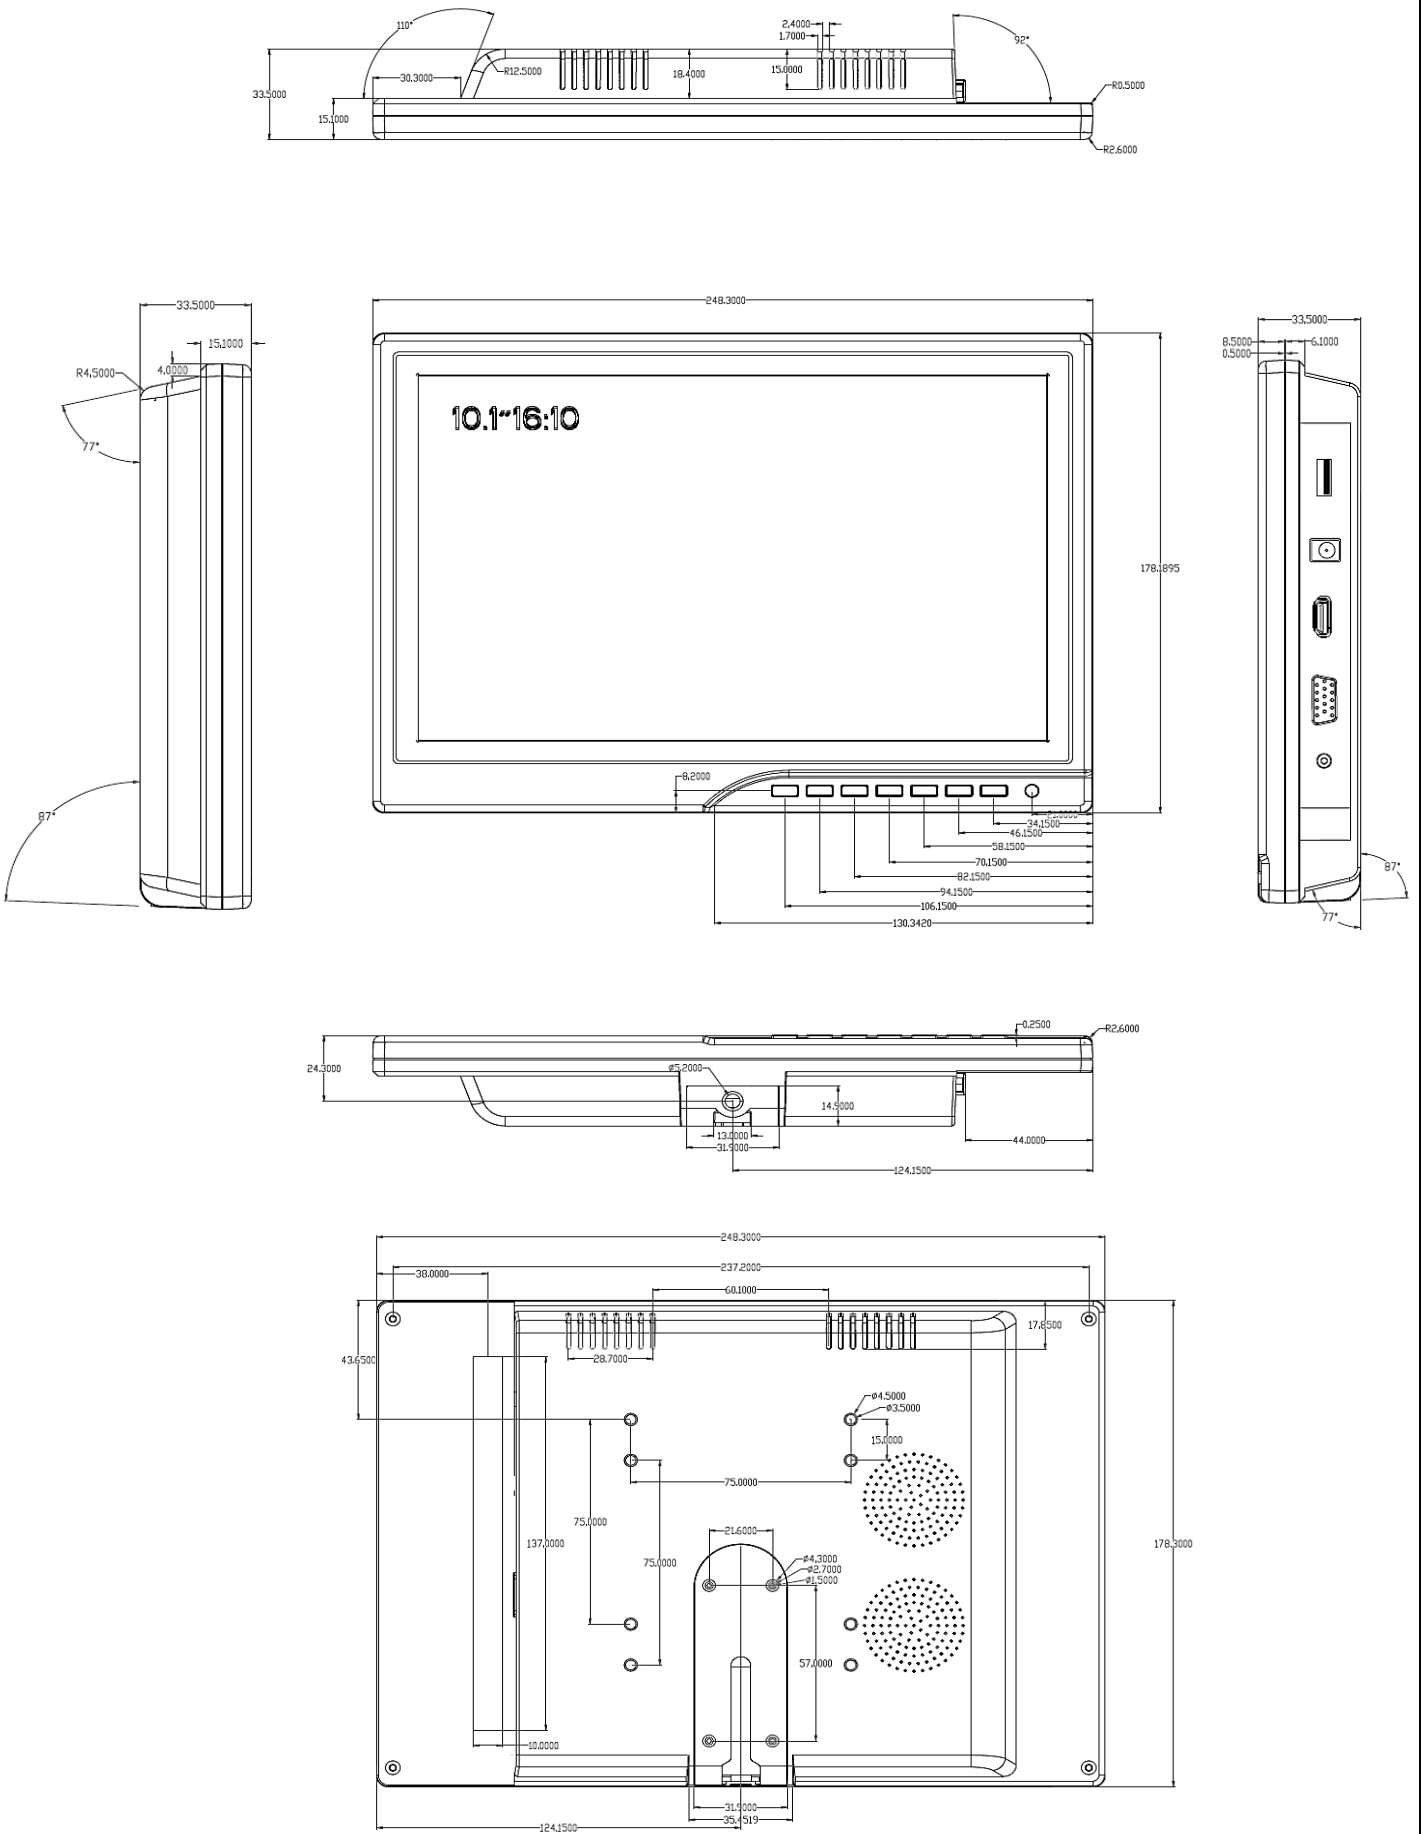

寸法図(mm)

*仕様・外観は予告なしに変更することがあります。

発行日: 2023年8月1日