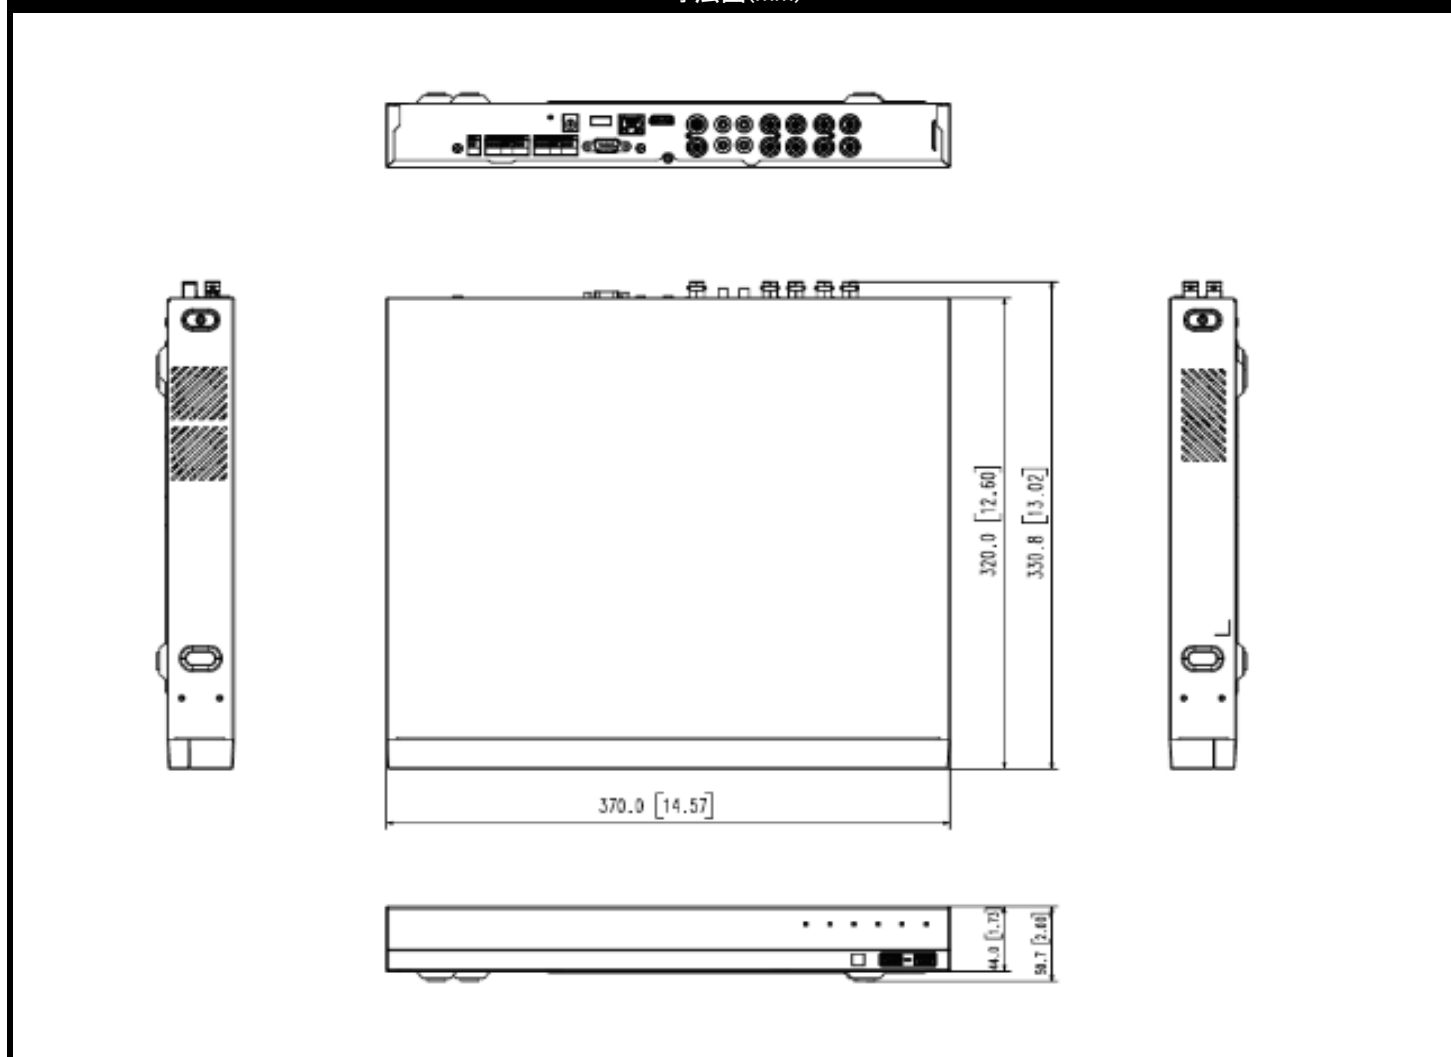

帯域幅	最大20Mbps	
最大ユーザーアクセス数	サーチ(3)、ライブユニキャスト(10)、マルチキャスト(20)	
対応プロトコル	TCP/IP、UDP/IP、RTP、RTSP、NTP、HTTP、DHCP、PPPoE、SMTP、ICMP、IGMP、ARP、DNS、DDNS、uPnP、HTTPS、SNMP、ONVIF(Profile-S)、SUNAPI	
ビューワー	SSM、Webビューワー、Smart Viewer、Wisenet Mobile	
ブラウザ	対応ブラウザ	Google Chrome、Microsoft Edge、Safari (推奨ブラウザ: Google Chrome)
	対応OS	Windows、Linux、MacOS X
スマートフォン	対応OS	Android、iOS
	対応プロトコル	RTP、RTSP、HTTP、CGI (SUNAPI)、サーチ(3)、ライブユニキャスト(10)
物理的仕様		
電源(ACアダプタ式)	DC12V	
消費電力	最大32W(6TB HDD × 2)	
環境	動作温度	+0°C~+40°C
	動作湿度	20%~85%RH
寸法	(W×H×D)	370.0×44.0×320.0mm
重量	2.5kg (4TB HDD 1個搭載時)	
言語	本体GUI	日・英を含む24言語
	Webビューワー	日・英を含む23言語

寸法図(mm)

*仕様・外観は予告なしに変更することがあります。

発行日: 2020年12月28日

発行日: 2021年2月1日