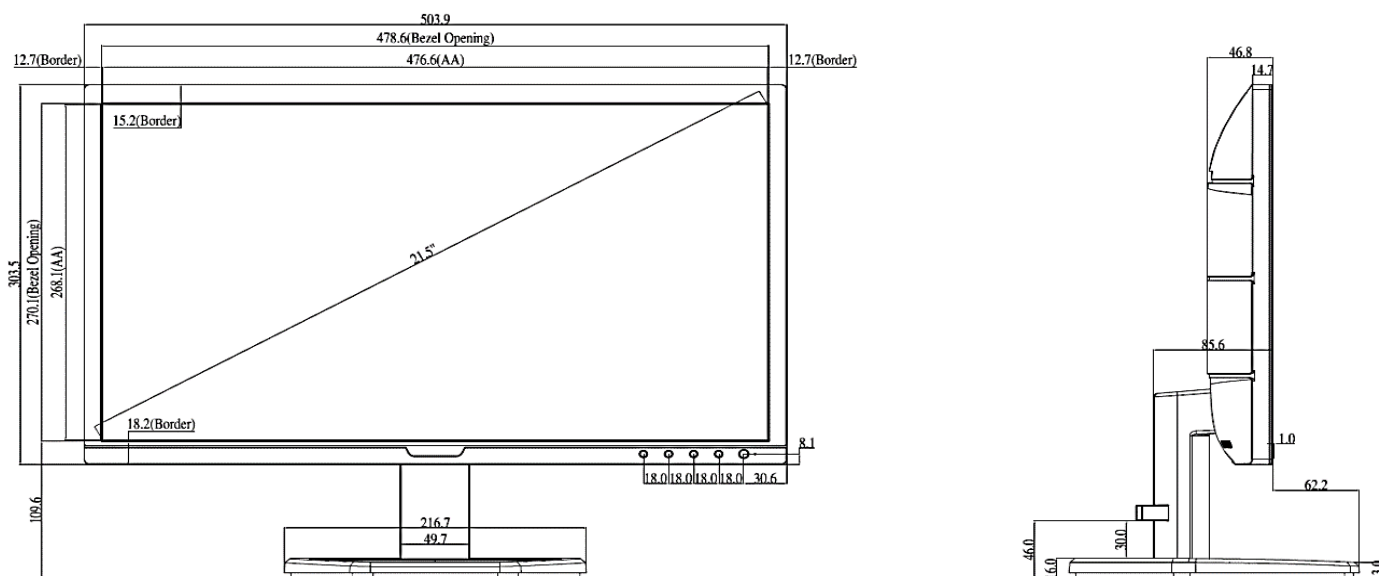

21.5型HDMIモニター KN-21.5HDMI

兼松サステック株式会社

製品の特徴

画面サイズ: 21.5インチ
輝度: 250cd/m²
解像度: 1920 × 1080
HDMI・VGA・DVI-D入力
VESA対応: 100×100mm

製品の特徴

サイズ(表示サイズ)	21.5型ワイド(非光沢)
アスペクト比	16:9
解像度	1920 × 1080
画素ピッチ(mm)	0.248mm × 0.248mm
輝度(標準値)	250cd/m ²
コントラスト比	1000:1
表示サイズ(mm)	476.64mm(横) × 268.11mm(縦)
視野角	170(横)/160°(縦)
応答速度	5 ms
表示色数	約1677万色
入力端子	HDMI × 1、VGA × 1、DVI-D
動作条件	動作温度範囲:0°C~40°C、相対湿度:20%~80 %
VESAマウント	100mm × 100mm
音声出力	内蔵スピーカー—2W × 2
電源	内蔵AC100V~AC240V、50Hz~60Hz
消費電力	最大14.2W
重量	約2.80kg
外形寸法	スタンド使用時(mm):504 × 395 × 208、スタンド未使用時(mm):504 × 304 × 47

寸法図(mm)

*仕様・外観は予告なしに変更することがあります。

発行日: 2017年11月15日

更新日: 2021年12月17日