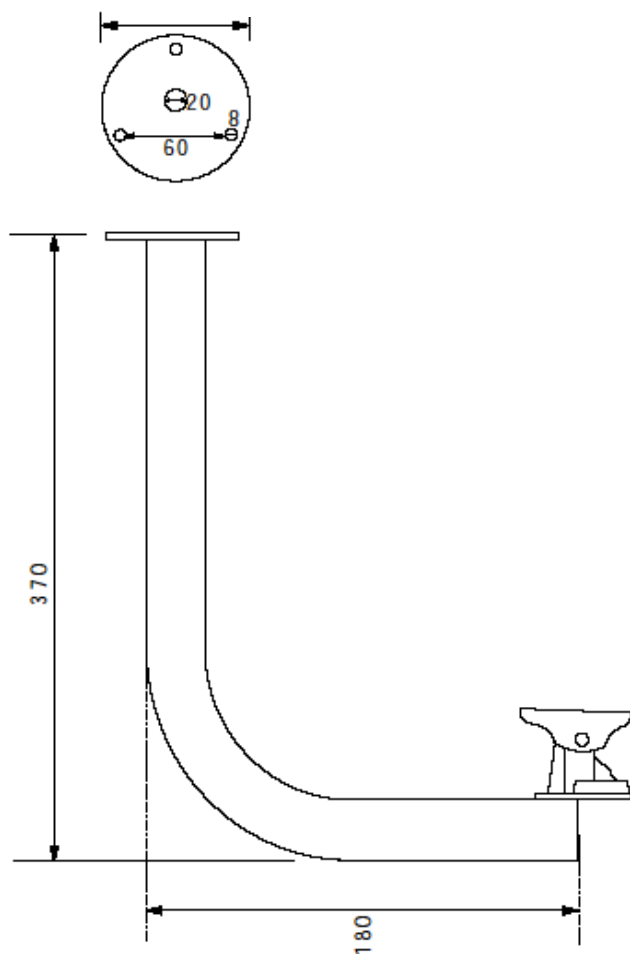

KN-715W

パイプをゆるやかなカーブでL字型に曲げたスマートなフィクサーです。稼動部中心点固定タイプ。

材質： 金属
カラー： ベージュ
負荷重量： 10Kg
重量：1.1Kg

寸法図

単位mm

*仕様・外観は予告なしに変更することがあります。

兼松サステック株式会社