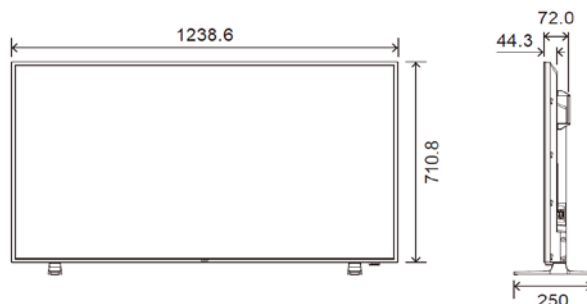

納入仕様書 LCD-E558

型名		LCD-E558		
サイズ(表示サイズ)		55型(138.8cm)		
液晶パネル(カラーTFT液晶)	バックライト	白色LEDバックライト(直下型)		
有効表示領域		1,209.6×680.4 mm		
表示画素数		3,840×2,160		
画素ピッチ		0.315mm		
表示色		約10億7,374万色		
輝度<工場出荷設定標準値(最大値)>		320cd/m ² <350cd/m ² >		
走査周波数	水平周波数	アナログ入力:31~83kHz デジタル入力:15.625/15.734kHz, 31~136kHz		
	垂直周波数	アナログ入力:56Hz, 60Hz, 70Hz, 75Hz デジタル入力:24Hz, 30Hz, 50Hz, 60Hz, 70Hz, 75Hz		
ピクセルクロック		アナログ入力:13.5MHz, 25MHz ~ 162MHz デジタル入力:25 ~ 600MHz		
入力端子	HDMI	HDMI コネクタ	デジタル色差信号 デジタルRGB信号	
	VGA(RGB) ^{※1}	ミニD-Sub15ピン	アナログ信号	
	VGA(Y/Pb/Pr) ^{※1,2}	ミニD-Sub15ピン	コンポーネント信号	
	VIDEO	φ3.5mmステレオミニジャック	コンボジット信号	
音声端子	オーディオ入力	φ3.5mmステレオミニジャック	アナログ音声信号	
		HDMI コネクタ	デジタル音声信号	
	オーディオ出力	φ3.5mmステレオミニジャック	アナログ音声信号	
		SPDIF端子	デジタル音声信号	
		HDMIコネクタ(ARC) ^{※3}	デジタル音声信号	
音声出力	内蔵スピーカー	10W+10W(ステレオ)		
制御信号	RS-232C	D-SUB 9ピン		
	LAN	RJ-45 10BASE-T/100BASE-TX		
USB端子	USB Type-A端子	メディアプレーヤー用、DC 5V/500mA(最大)		
	USB Type-C端子	電力供給用、DC 5V/3A(最大)		
適合規格等	安全	電気用品安全法(ディスプレイ、電源コード)、J62368-1、J3000		
	不要輻射	VCCI-B、JIS C 61000-3-2、J55032(クラスB)		
	その他	J-MOSS		
連続稼働時間		16時間/日		
使用環境条件	温度/湿度/高度	0 ~ 40 °C/20 ~ 80 %(結露のないこと)/0 - 3000 m		
	設置	横型設置、チルト角度±10度		
保管環境条件		温度/湿度 -20~60°C/10~80%(結露のないこと)		
電源	電源入力	AC100V、50/60Hz		
	定格入力電流	2.1A		
	消費電力 ^{※4}	最大(輝度最大、スピーカー動作時)	185W	
		標準	105W	
	パワーセーブ時/スタンバイ時	2.0W以下/0.5W以下		
質量	スタンドを含む	約17.1kg		
	スタンドを含まない	約16.8kg		
外形寸法	スタンドを含む	1238.6(W)×751.5(H)×250(D)mm		
	スタンドを含まない(突起部含む)	1238.6(W)×710.8(H)×72.0(D)mm		
梱包状態(質量/寸法)		約22.8kg/1,380(W)×840(H)×170(D)mm		
VESA金具取付ピッチ(4点留め)		400×200mm M6ネジ(深さ15mm)		
主な付属品		電源コード(3.0m) ^{※5} 、信号ケーブル(3.0m:HDMI/HDMI)、ワイヤレスリモコン、単4形乾電池×2、スタンド、スタンド取付用ネジ×4、セットアップマニュアル、付属品シート、保証書		
外形寸法図(mm)				

※1: 端子共有による排他使用となります。

※2: YPbPr接続の場合は、OSDメニューの「セットアップ」→「VGAオプション」→「VGAモード」で「YPbPr」を選択してください。

※3: HDMI 1のみ。

※4: 工場出荷時の設定条件。

※5: 形状は「IEC2Pコネクタ/2Pプラグ」です。付属の電源コードは、国内100V商用電源対応品です。

●付属の電源コードは、国内100V商用電源対応品です。

●民生用途の環境および同等のお取り扱いを想定しております。