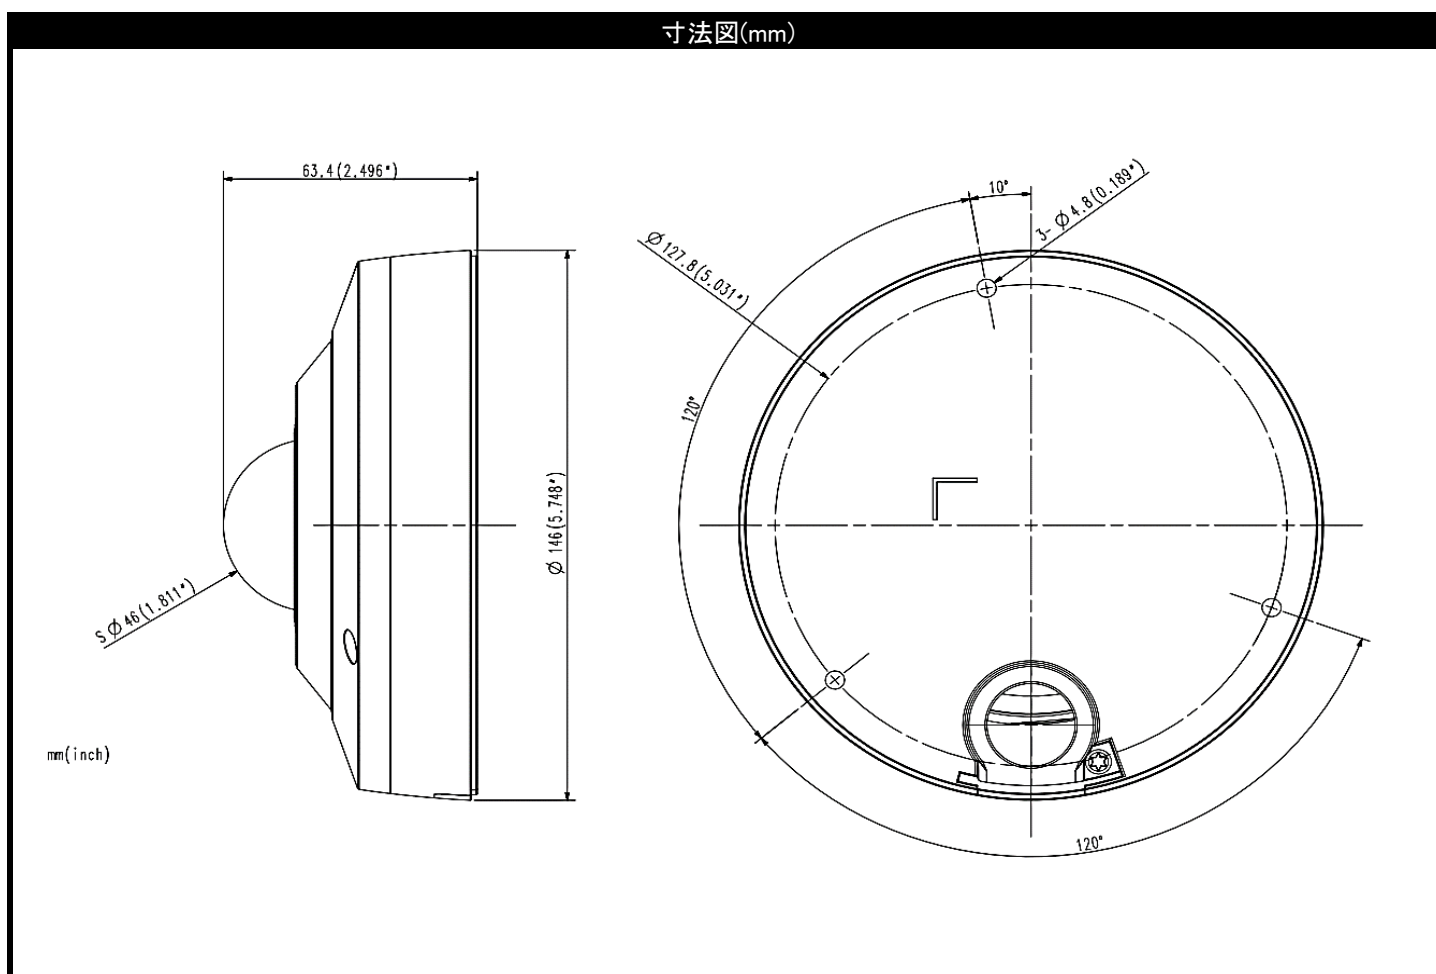

## 製品の特徴

- ・最大12M(4000×3000)解像度
- ・IR15m
- ・魚眼モード、シングルパノラマ、ダブルパノラマ、クワッドビュー
- ・オンボードデワーピング、デジタルPTZ、双方向音声
- ・WDR(120dB)
- ・ピープルカウント、ヒートマップ、デフォーカス検知
- ・H.264、H.265、MJPEGコーデック
- ・IK10

## 製品の仕様

映像	
撮像素子	1/1.7" 12.4M CMOS
総画素数	4,168(H)×3,062(V)
有効画素数	4,072(H)×3,046(V)
走査システム	プログレッシブ
最低照度	カラー:0.3ルクス、0ルクス(IR LED On)
映像出力	CVBS(設置用)714×480
レンズ	
焦点距離	2.1mm
最大口径比	F2.2
画角	H:180° V:180° D:180°
焦点制御	シンプルフォーカス/手動/遠隔制御
レンズ/マウントタイプ	固定レンズ/ボードインタイプ
操作	
IR距離	15m
カメラタイトル	On/Off
デイナイト	カラー、モノクロ、オート(ICR)、スケジュール、外部制御
逆光補正	BLC/SSDR/WDR/Off
WDR	120dB
ノイズ軽減	SSNR
デフォグ	Off/自動/手動
モーション検知	On/Off
プライバシーマーキング	On/Off
ゲイン制御	低/中/高/手動
ホワイトバランス	ATW/AWC/Manual/indoor/outdoor
LDC(レンズ歪曲補正)	On/Off
電子シャッター	最小/最大/アンチフリッカー
反転/ミラー	反転/ミラー/ホールウェイビュー
インテリジェントビデオ	タンパリング、バーチャルライン、進入、退出、出現、音声検知、デフォーカス検知
アラーム入出力	入力1/出力1
アラームイベント	FTPアップロード、E-Mail通知、ローカルストレージ録画、外部出力
ネットワーク	
イーサネット	RJ-45(10/100/1000BASE-T)
映像圧縮	H.265、H.264、MJPEG
解像度	魚眼:4000×3000、2992×2992、2560×2560、2048×2048、1280×1280、640×640 ダブルパノラマ:2560×1440、1920×1080、1280×720、640×360 シングルパノラマ:2560×1440、1920×1080、1280×720、704×576、640×360 クワッドビュー:2560×1920、2048×1536、1600×1200、1280×960、1024×768、800×600、640×480
最大フレームレート	H.265 / H.264 : 20fps@4000×3000、25fps@2992×2992以下、MJPEG:最大15fps
スマートコーデック	WiseStream
画質調整	H.265/H.264: ターゲットビットレート MJPEG:画質レベル制御
ビットレート制御	H.265/H.264: CBRorVBR MJPEG: VBR

寸法図(mm)

\*仕様・外観は予告なしに変更することがあります。

更新日: 2021年6月22日