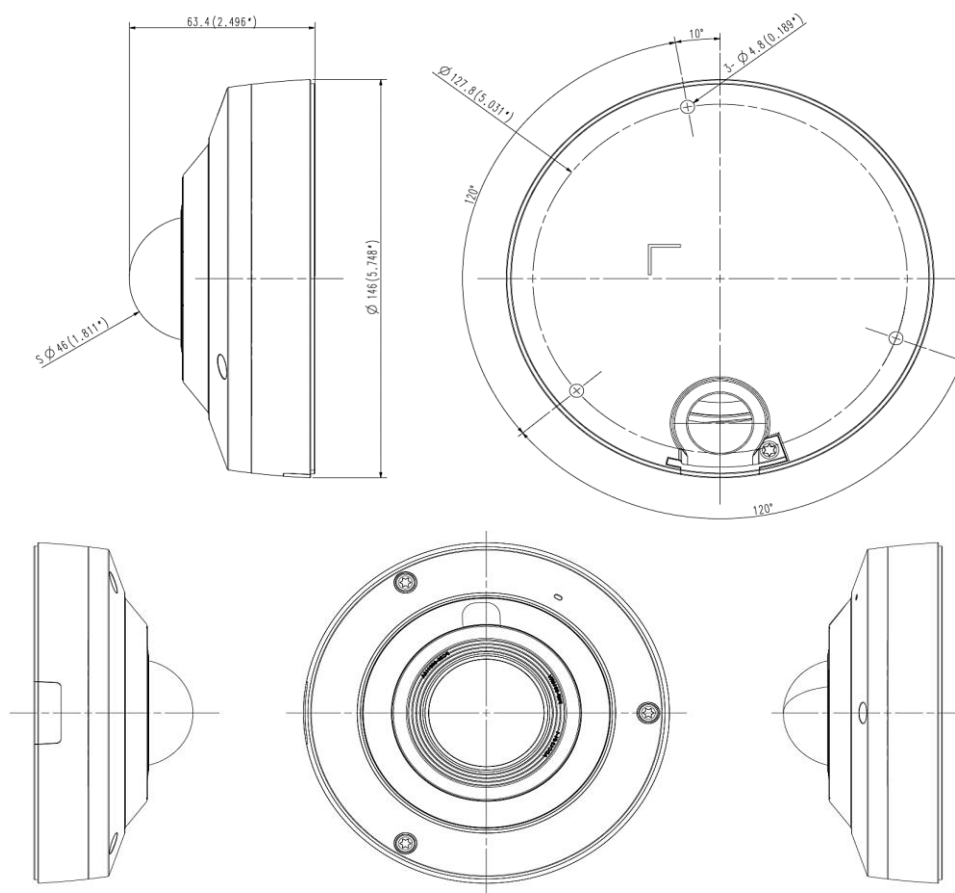

IP/800万画素/全方位カメラ/屋外 PNF-9010KRVN

兼松サステック株式会社

製品の特徴

- ・最大12M(4,000×3,000)解像度
- ・IR15M
- ・魚眼モード、シングルパノラマ、ダブルパノラマ、クワッドビュー
- ・オンボードデワーピング、デジタルPTZ、双方向音声
- ・WDR(120dB)
- ・ピープルカウント、ヒートマップ、デフォーカス検知
- ・H.264、H.265、MJPEGコーデック
- ・IP66、IK10

製品の仕様

映像	
撮像素子	1/1.7" 12.4M CMOS
総画素数	4,168(H)×3,062(V)
有効画素数	4,072(H)×3,046(V)
走査システム	プログレッシブ
最低照度	カラー:0.3Lux,0ルクス(IR LED On)
映像出力	CVBS(設置用)714×480
レンズ	
焦点距離	2.1mm固定
最大口径比	F2.2
画角	H:180° V:180° D:180°
焦点制御	シンプルフォーカス/手動/遠隔制御
レンズ/マウントタイプ	固定モード/ボードインタイプ
操作	
IR距離	15m
カメラタイトル	Off/On
デイナイト	カラー、モノクロ、オート(ICR)、スケジュール、外部制御
逆光補正	BLC/SSDR/WDR/Off
WDR	120dB
ノイズ軽減	SSNR
デフォッグ	Off/自動/手動
モーション検知	On/Off
プライバシーマーキング	On/Off
ゲイン制御	低/中/高/手動
ホワイトバランス	ATW/AWC/Manual/indoor/outdoor
LDC(レンズ歪曲補正)	On/Off
電子シャッター	最小/最大/アンチフリッカー
反転/ミラー	反転/ミラー/ホールウェイビュー
インテリジェントビデオ	タンパリング、パーチャルライン、進入、退出、出現、音声検知、デフォーカス検知、
アラーム入出力	入力1/出力1
アラームイベント	FTPアップロード、E-Mail通知、ローカルストレージ録画、外部出力
ネットワーク	
イーサネット	RJ-45(10/100/1000BASE-T)
映像圧縮	H.265、H.264、MJPEG
解像度	魚眼:4,000×3,000、2,992×2,992、2,560×2,560、2,048×2,048、1,280×1,280、640×640 ダブルパノラマ:2,560×1,440、1,920×1,080、1,280×720、640×360 シングルパノラマ:2,560×1,440、1,920×1,080、1,280×720、704×576、640×360 クワッドビュー:2,560×1,920、2,048×1,536、1,600×1,200、1,280×960、1,024×768、800×600、640×480
最大フレームレート	H.265 / H.264 : 20fps@4,000×3,000、25fps@2992×2992以下、MJPEG: 最大15fps
スマートコーデック	WiseStream
画質調整	H.265/H.264: ターゲットビットレート MJPEG: 画質レベル制御
ビットレート制御	H.265/H.264: CBRorVBR MJPEG: VBR

寸法図(mm)

*仕様・外観は予告なしに変更することがあります。

更新日:2021年6月23日