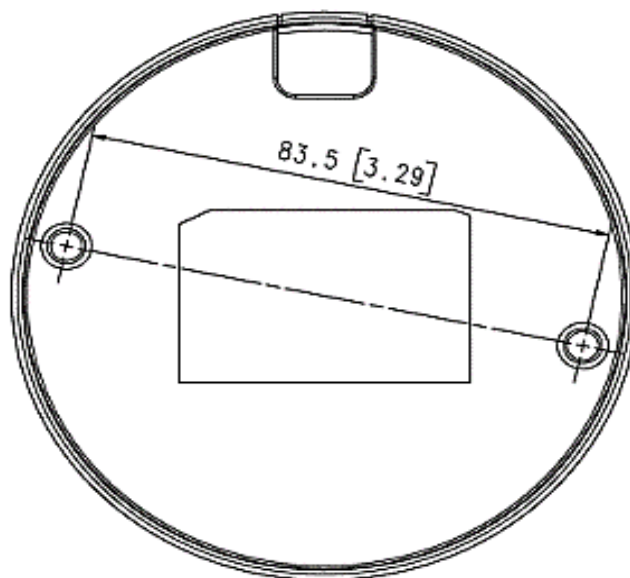

2M ネットワーク ミニドームカメラ QND-6011

兼松サステック株式会社

製品の特徴

- ・2メガピクセル(1920×1080)
- ・H.264、H.265、MJPEG、マルチストリーミング
- ・モーション検知、タンパリング、デフォーカス検知
- ・マイクロSD/SDHC/SDXCメモリスロット 最大128GB
- ・WDR(120dB)
- ・ホールウェイビュー
- ・LDC(レンズ歪曲補正)
- ・IK08対応

製品の仕様

映像		ネットワーク	
撮像素子	1/2.8" 2MP CMOS	イーサネット	RJ-45(10/100BASE-T)
有効画素数	1920×1080	映像圧縮	H.265、H.264、MJPEG
走査システム	プログレッシブ	解像度	1920×1080、1280×960、1280×720、 800×600、800×448、720×576、 720×480、640×480、640×360
最低照度	カラー:0.03ルクス	最大フレームレート	H.265/H.264:最大30fps/25fps(60Hz/50Hz) MJPEG:最大15fps/12fps(60Hz/50Hz)
レンズ		スマートコーデック	WiseStream II
焦点距離	2.8mm	画質調整	H.265/H.264:ターゲットビットレート制御 MJPEG:画質レベル制御
最大口径比	F2.0	ビットレート制御	H.265/H.264:CBRorVBR、MJPEG:VBR
画角	H:113.7° /V:61.5° /D:134.5°	ストリーミング	マルチストリーミング(3プロファイル)
レンズタイプ	固定	IP	IPv4、IPv6
調整可能範囲	パン:0° ~350° チルト:0° ~69° レンズ部回転:0° ~355°	プロトコル	TCP/IP、UDP/IP、RTP(UDP)、RTP(TCP)、 RTCP、RTSP、NTP、HTTP、HTTPS、 SSL/TLS、DHCP、FTP、SMTP、ICMP、 IGMP、ARP、DNS、SNMPv1/v2c/v3(MIB-2)、 DDNS、QoS、UPnP、Bonjour、LLDP
操作		セキュリティ	HTTPS(SSL)ログイン権限、省略ログイン、 802.1x、IPアドレスフィルタリング、 ユーザーアクセスログ
カメラタイトル	オフ/オン	ストリーミング方法	ユニキャスト/マルチキャスト
デイナイト	オート(Electical)	最大接続ユーザー	6ユーザー(ユニキャスト)
逆光補正	BLC/WDR/SSDR/オフ	ストレージ	マイクロSD/SDHC/SDXC(最大128GB)
WDR	120dB	ONVIF適合	ProfileS/G/T、SUNAPI(HTTP API)
ノイズ軽減	SSNR	言語	日本語・英語(他15言語)
モーション検知	オフ/オン(4エリア)	Webビューワ	互換OS:Windows7/8.1/10 MAC OS:X10.12,10.13,10.14 推奨ブラウザ:GoogleChrome、 対応ブラウザ:MS Explorer10、MS Edge Mozilla Firefox (Window 64bitのみ) Apple Safari (Mac OS Xのみ)
プライバシーマスク	オフ/オン(6エリア)	メモリー	512MB RAM、256MB Flash
ゲイン制御	低/中/高/オフ	環境	
ホワイトバランス	ATW/AWC/手動/屋内/屋外	動作温度/湿度	-10°C~+55°C/90%以下
LDC(レンズ歪曲補正)	オフ/オン	保管温度/湿度	-30°C~+60°C/90%以下
電子シャッター	最小/最大/アンチフリッカー	保護等級	IP42、IK08
反転/ミラー	反転/ミラー/ホールウェイビュー	電源	
映像分析	モーション検知、タンパリング、 デフォーカス検知	入力電圧	PoE (IEEE802.3af、Class2)
アラーム入出力	入力1/出力1	消費電力	最大4.8W
アラームトリガー	映像分析 ネットワーク切断		
アラームイベント	FTPアップロード、E-Mail通知、 外部出力、 ローカルストレージ録画		
物理的仕様			
カラー/材質	ホワイト/プラスチック		
寸法(W×H)	Ø99.0x56.0mm		
重量	145g		

寸法図(mm)

*仕様・外観は予告なしに変更することがあります。

発行日：2020年3月2日

発行日：2020年3月2日