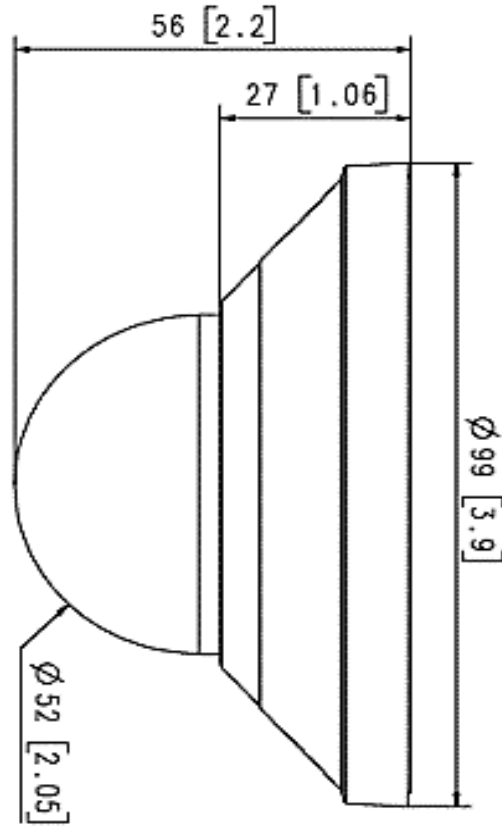

2M ネットワーク ミニドームカメラ QND-6011

兼松サステック株式会社

製品の特徴

- ・2メガピクセル(1920×1080)
- ・H.264、H.265、MJPEG、マルチストリーミング
- ・モーション検知、タンパリング、デフォーカス検知
- ・マイクロSD/SDHC/SDXCメモリスロット 最大128GB
- ・WDR(120dB)
- ・ホールウェイビュー
- ・LDC(レンズ歪曲補正)
- ・IK08対応

製品の仕様

映像		ネットワーク	
撮像素子	1/2.8" 2MP CMOS	イーサネット	RJ-45(10/100BASE-T)
有効画素数	1920×1080	映像圧縮	H.265、H.264、MJPEG
走査システム	プログレッシブ	解像度	1920×1080、1280×960、1280×720、 800×600、800×448、720×576、 720×480、640×480、640×360
最低照度	カラー:0.03ルクス	最大フレームレート	H.265/H.264:最大30fps/25fps(60Hz/50Hz) MJPEG:最大15fps/12fps(60Hz/50Hz)
レンズ		スマートコーデック	WiseStream II
焦点距離	2.8mm	画質調整	H.265/H.264:ターゲットビットレート制御 MJPEG:画質レベル制御
最大口径比	F2.0	ビットレート制御	H.265/H.264:CBRorVBR、MJPEG:VBR
画角	H:113.7° /V:61.5° /D:134.5°	ストリーミング	マルチストリーミング(3プロファイル)
レンズタイプ	固定	IP	IPv4、IPv6
調整可能範囲	パン:0° ~350° チルト:0° ~69° レンズ部回転:0° ~355°	プロトコル	TCP/IP、UDP/IP、RTP(UDP)、RTP(TCP)、 RTCP、RTSP、NTP、HTTP、HTTPS、 SSL/TLS、DHCP、FTP、SMTP、ICMP、 IGMP、ARP、DNS、SNMPv1/v2c/v3(MIB-2)、 DDNS、QoS、UPnP、Bonjour、LLDP
操作		セキュリティ	HTTPS(SSL)ログイン権限、省略ログイン、 802.1x、IPアドレスフィルタリング、 ユーザーアクセスログ
カメラタイトル	オフ/オン	ストリーミング方法	ユニキャスト/マルチキャスト
デイナイト	オート(Electical)	最大接続ユーザー	6ユーザー(ユニキャスト)
逆光補正	BLC/WDR/SSDR/オフ	ストレージ	マイクロSD/SDHC/SDXC(最大128GB)
WDR	120dB	ONVIF適合	ProfileS/G/T、SUNAPI(HTTP API)
ノイズ軽減	SSNR	言語	日本語・英語(他15言語)
モーション検知	オフ/オン(4エリア)	Webビューワ	互換OS:Windows7/8.1/10 MAC OS:X10.12,10.13,10.14 推奨ブラウザ:GoogleChrome、 対応ブラウザ:MS Explorer10、MS Edge Mozilla Firefox (Window 64bitのみ) Apple Safari (Mac OS Xのみ)
プライバシーマスク	オフ/オン(6エリア)	メモリー	512MB RAM、256MB Flash
ゲイン制御	低/中/高/オフ	環境	
ホワイトバランス	ATW/AWC/手動/屋内/屋外	動作温度/湿度	-10°C~+55°C/90%以下
LDC(レンズ歪曲補正)	オフ/オン	保管温度/湿度	-30°C~+60°C/90%以下
電子シャッター	最小/最大/アンチフリッカー	保護等級	IP42、IK08
反転/ミラー	反転/ミラー/ホールウェイビュー	電源	
映像分析	モーション検知、タンパリング、 デフォーカス検知	入力電圧	PoE (IEEE802.3af、Class2)
アラーム入出力	入力1/出力1	消費電力	最大4.8W
アラームトリガー	映像分析 ネットワーク切断		
アラームイベント	FTPアップロード、E-Mail通知、 外部出力、 ローカルストレージ録画		
物理的仕様			
カラー/材質	ホワイト/プラスチック		
寸法(W×H)	Ø99.0x56.0mm		
重量	145g		

寸法図(mm)

*仕様・外観は予告なしに変更することがあります。

発行日：2020年3月2日

発行日：2020年3月2日