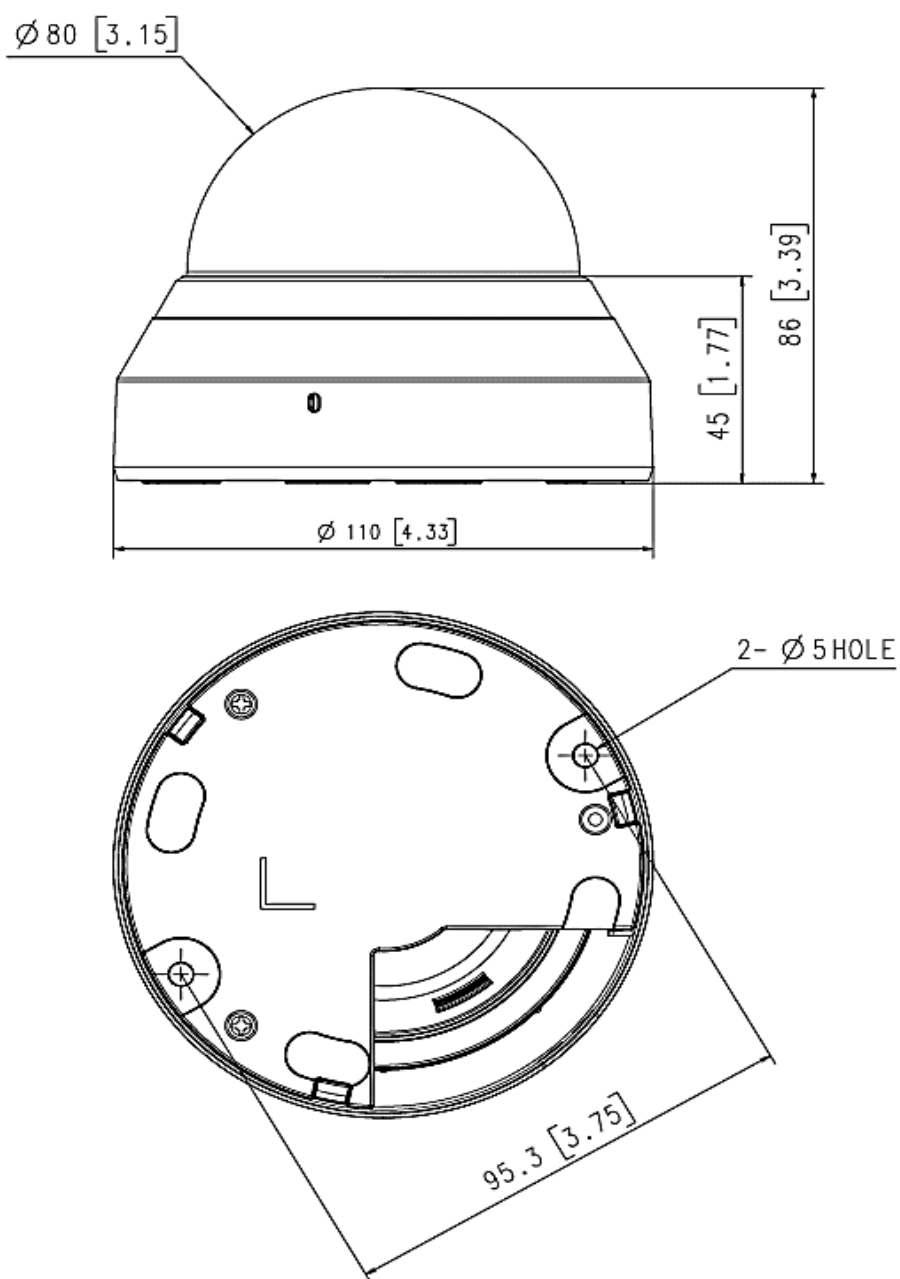

ダミーカメラ/屋内用/ドーム QND-6012RU

兼松サステック株式会社

製品の特徴

カメラ・レンズの全てに外観共用パーツを使用しています。
外観は、本物との判別が付きにくい高精巧な屋内ダミーカメラです

寸法(単位:mm)

*仕様・外観は予告なしに変更することがあります。

発行日: 2022年2月22日