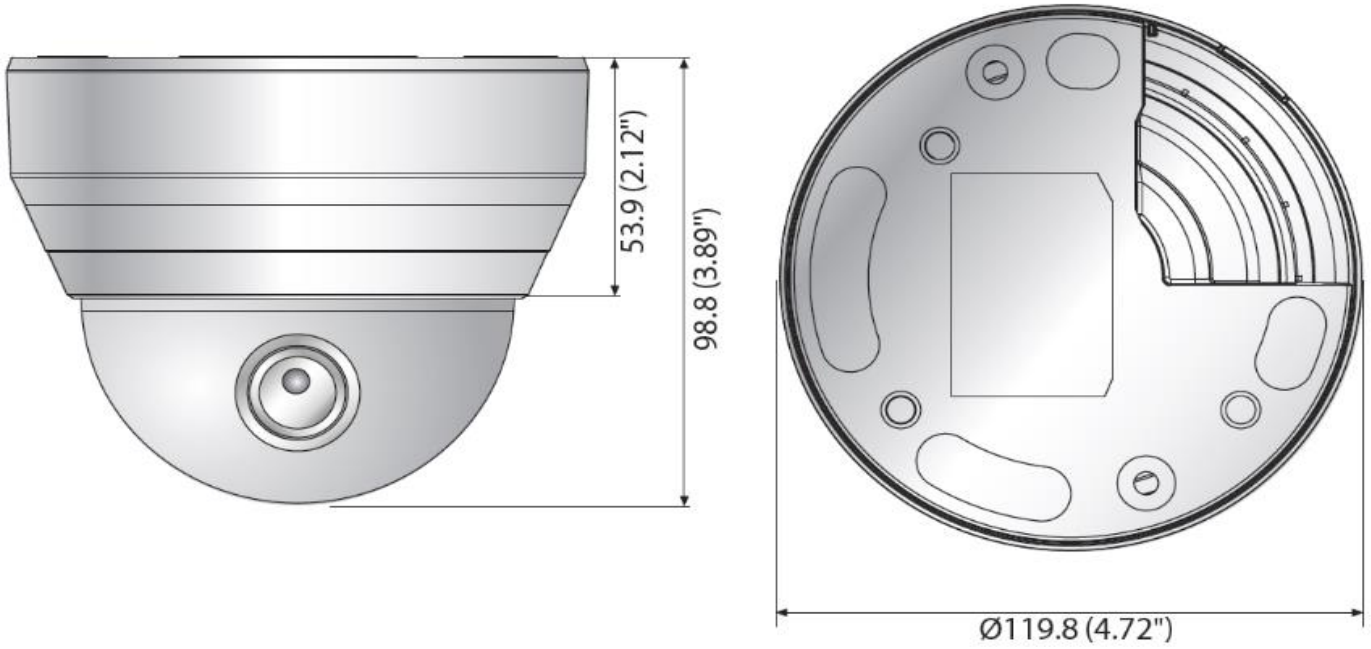

200万画素/ネットワークIRドームカメラ QND-6072R1

兼松サステック株式会社

寸法図(mm)

*仕様・外観は予告なしに変更することがあります。

発行日:2021年10月19日