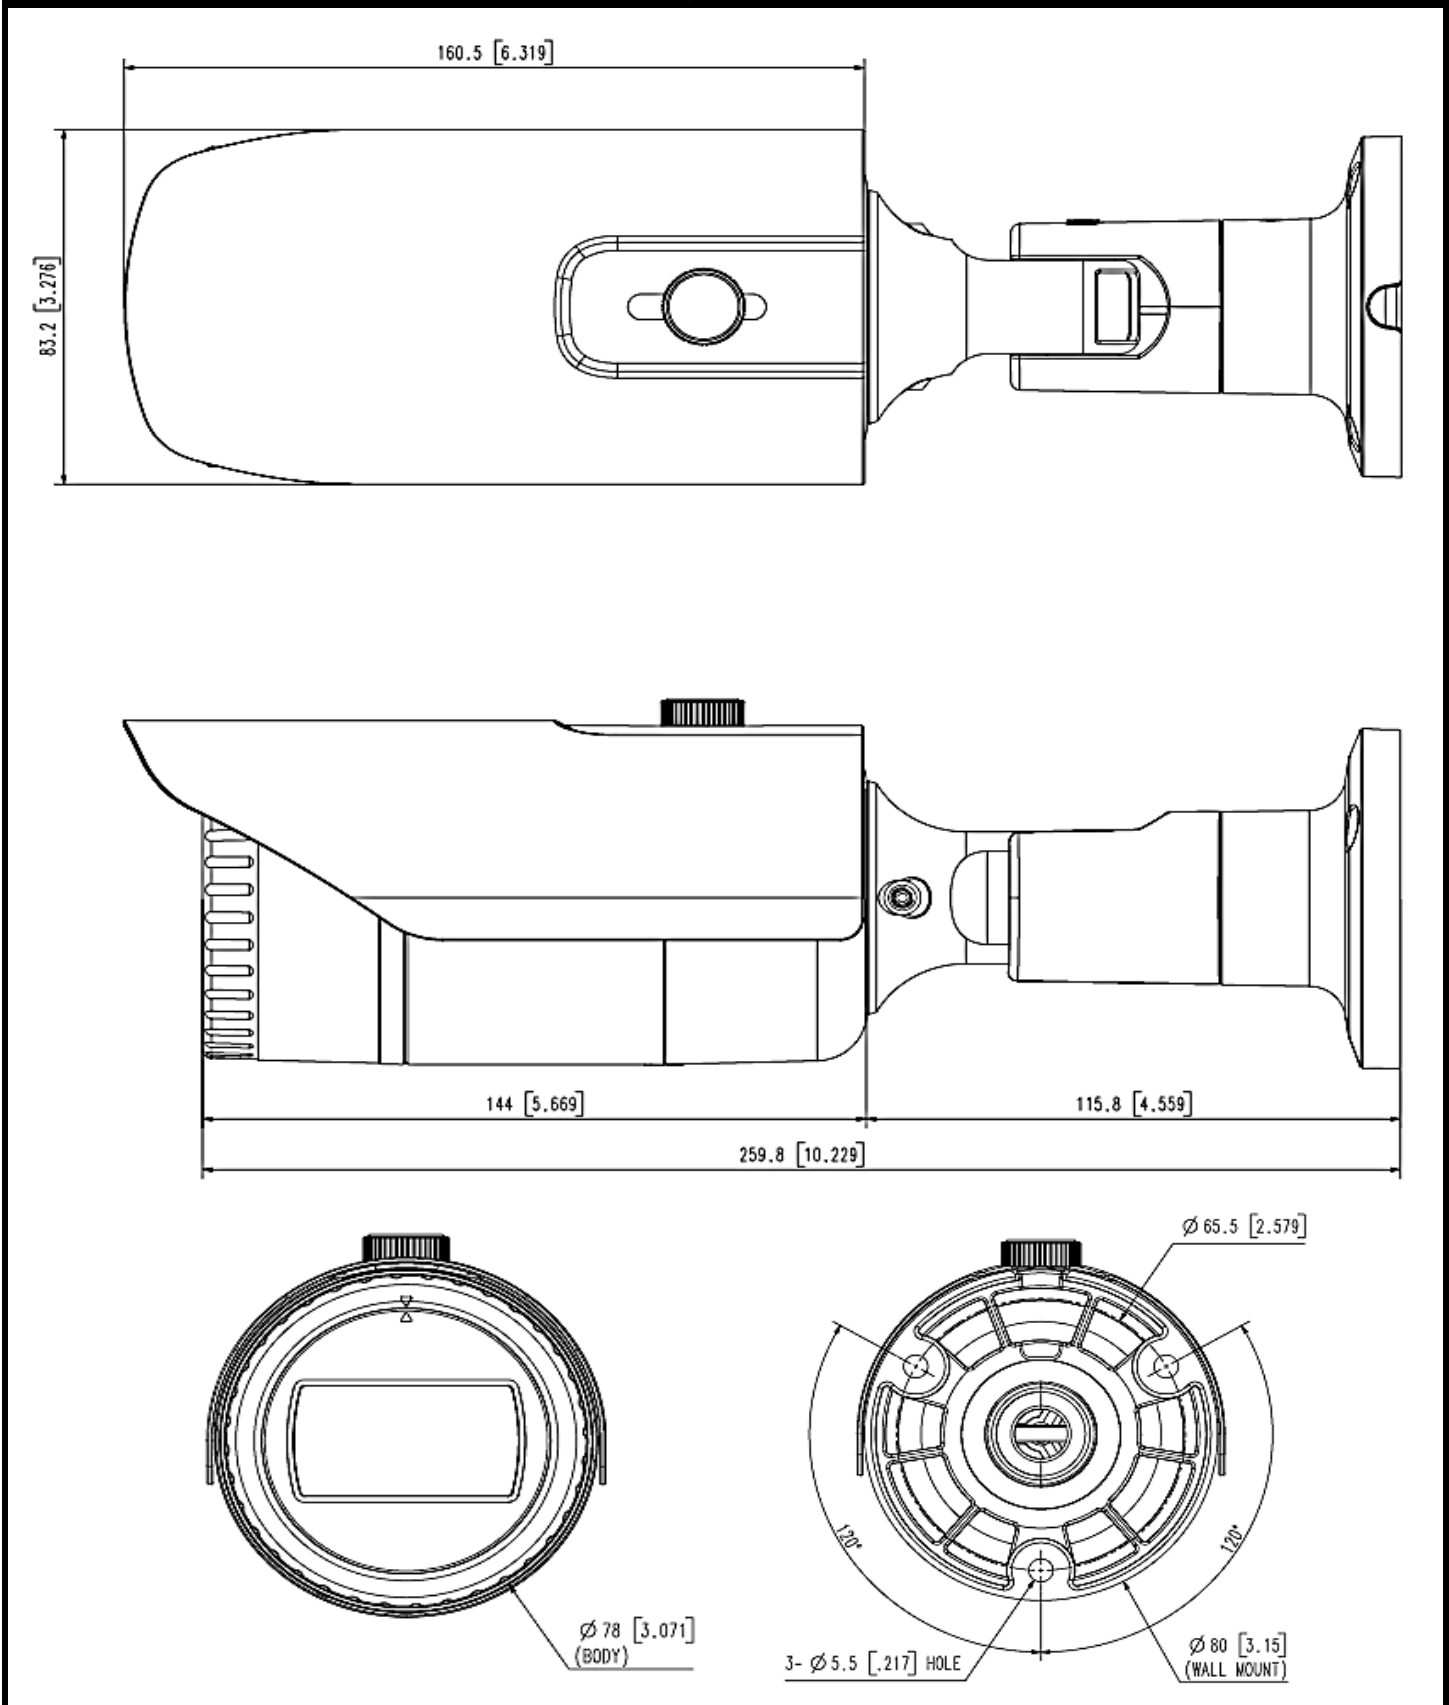

IP/200万画素/バレットカメラ/MVF QNO-6082R

兼松サステック株式会社

寸法図(mm)

*仕様・外観は予告なしに変更することがあります。

発行日: 2024年6月4日