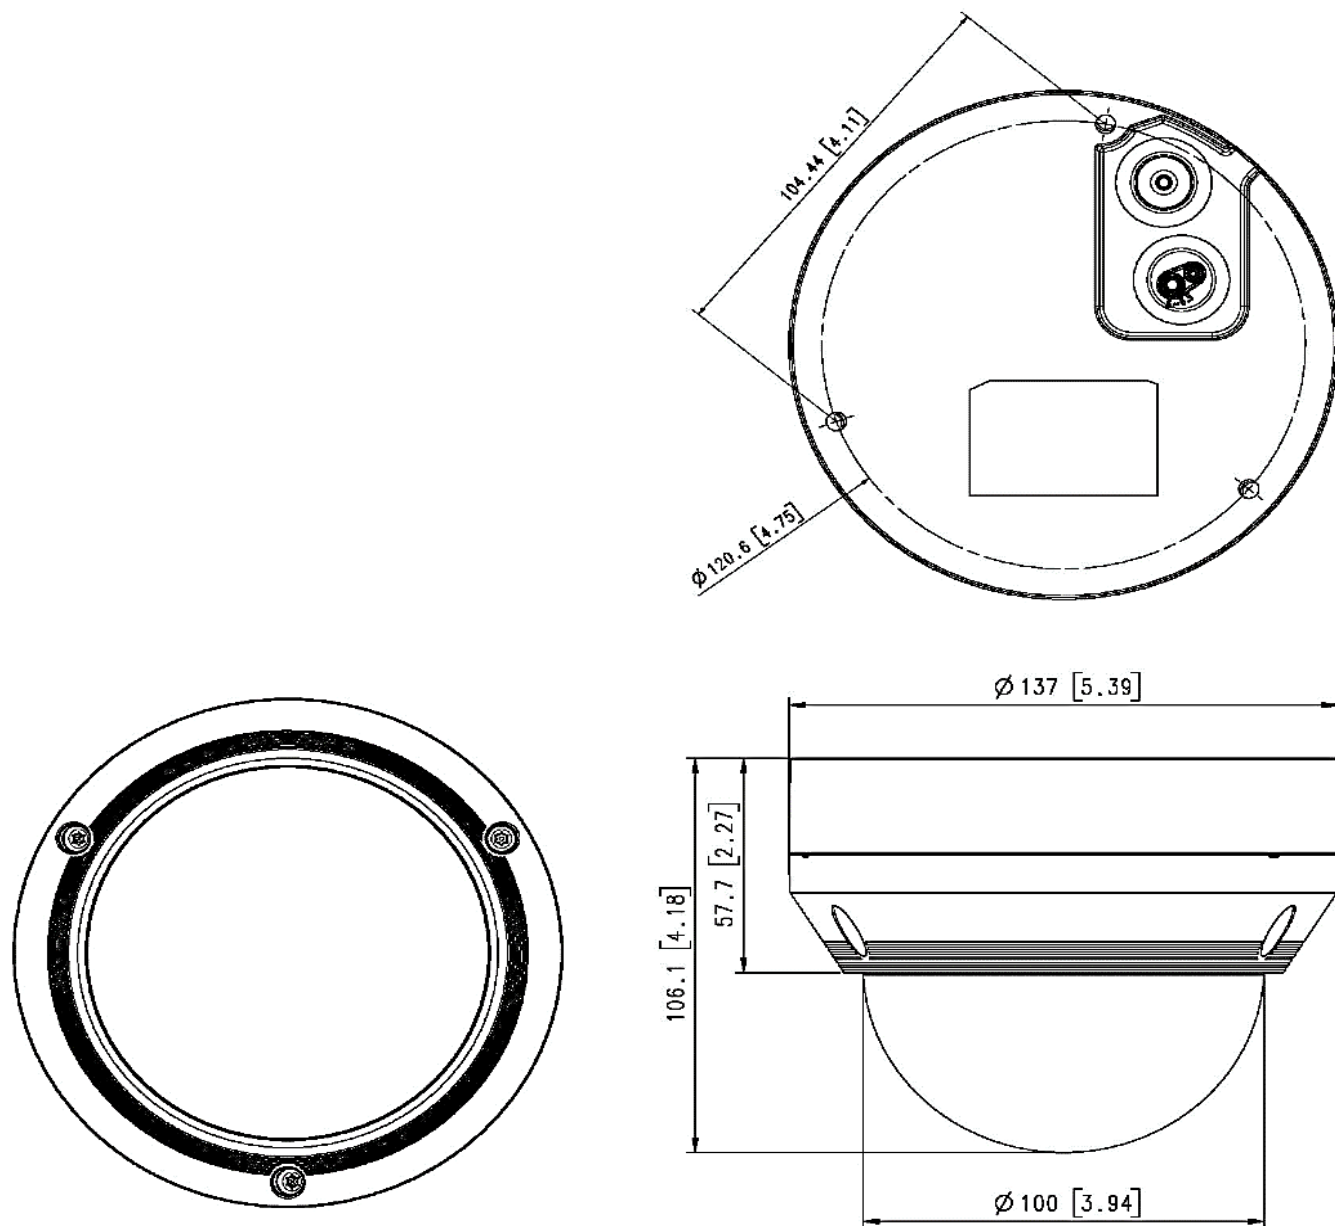

## 製品の特徴

- ・解像度: 2M(1920×1080)
- ・レンズ: 3.2~10mm(3.1倍)電動バリフォーカル
- ・最大フレームレート: 30fps@2MP(H.265/H.264)
- ・H.265、H.264、MJPEG、マルチストリーミング
- ・モーション検知、タンパリング、デフォーカス検知
- ・マイクロSD/SDHC/SDXCメモリスロット(最大128GB)
- ・デイナイト、WDR(120dB) ・ホールウェイビュー
- ・IR距離: 30m、IP66、IK10

# IP/200万画素/非破壊ドームカメラ/MVF QNV-6082R

兼松サステック株式会社

寸法図(mm)

\*仕様・外観は予告なしに変更することがあります。

発行日: 2024年6月4日