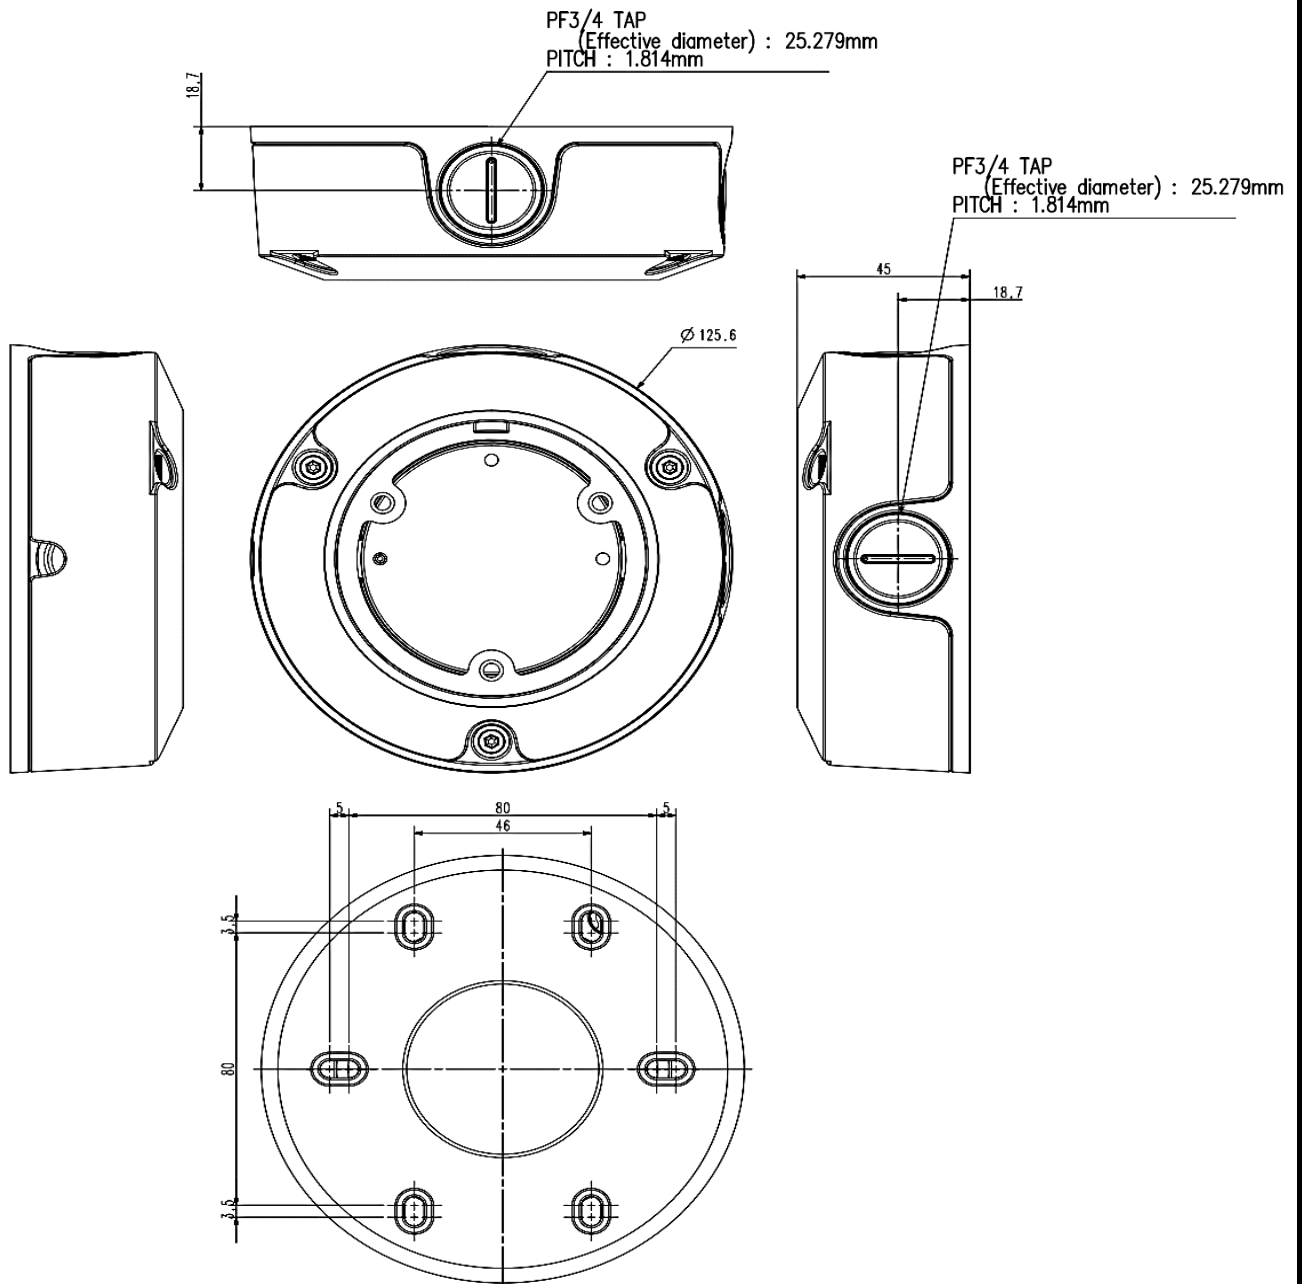

# バレットカメラバックボックス SBO-100B1

兼松サステック株式会社

## 製品の特徴

- ・バレットタイプカメラに使用するアタッチメントです。
- ・ポールに取付する際にはポールマウント金具SBP-302PMが必要です。

## 製品の仕様

色/材質	ダークグレー/アルミニウム
重量	320g

## 寸法図(mm)

\*仕様・外観は予告なしに変更することがあります。

作成日: 2019年11月11日

更新日: 2021年6月9日