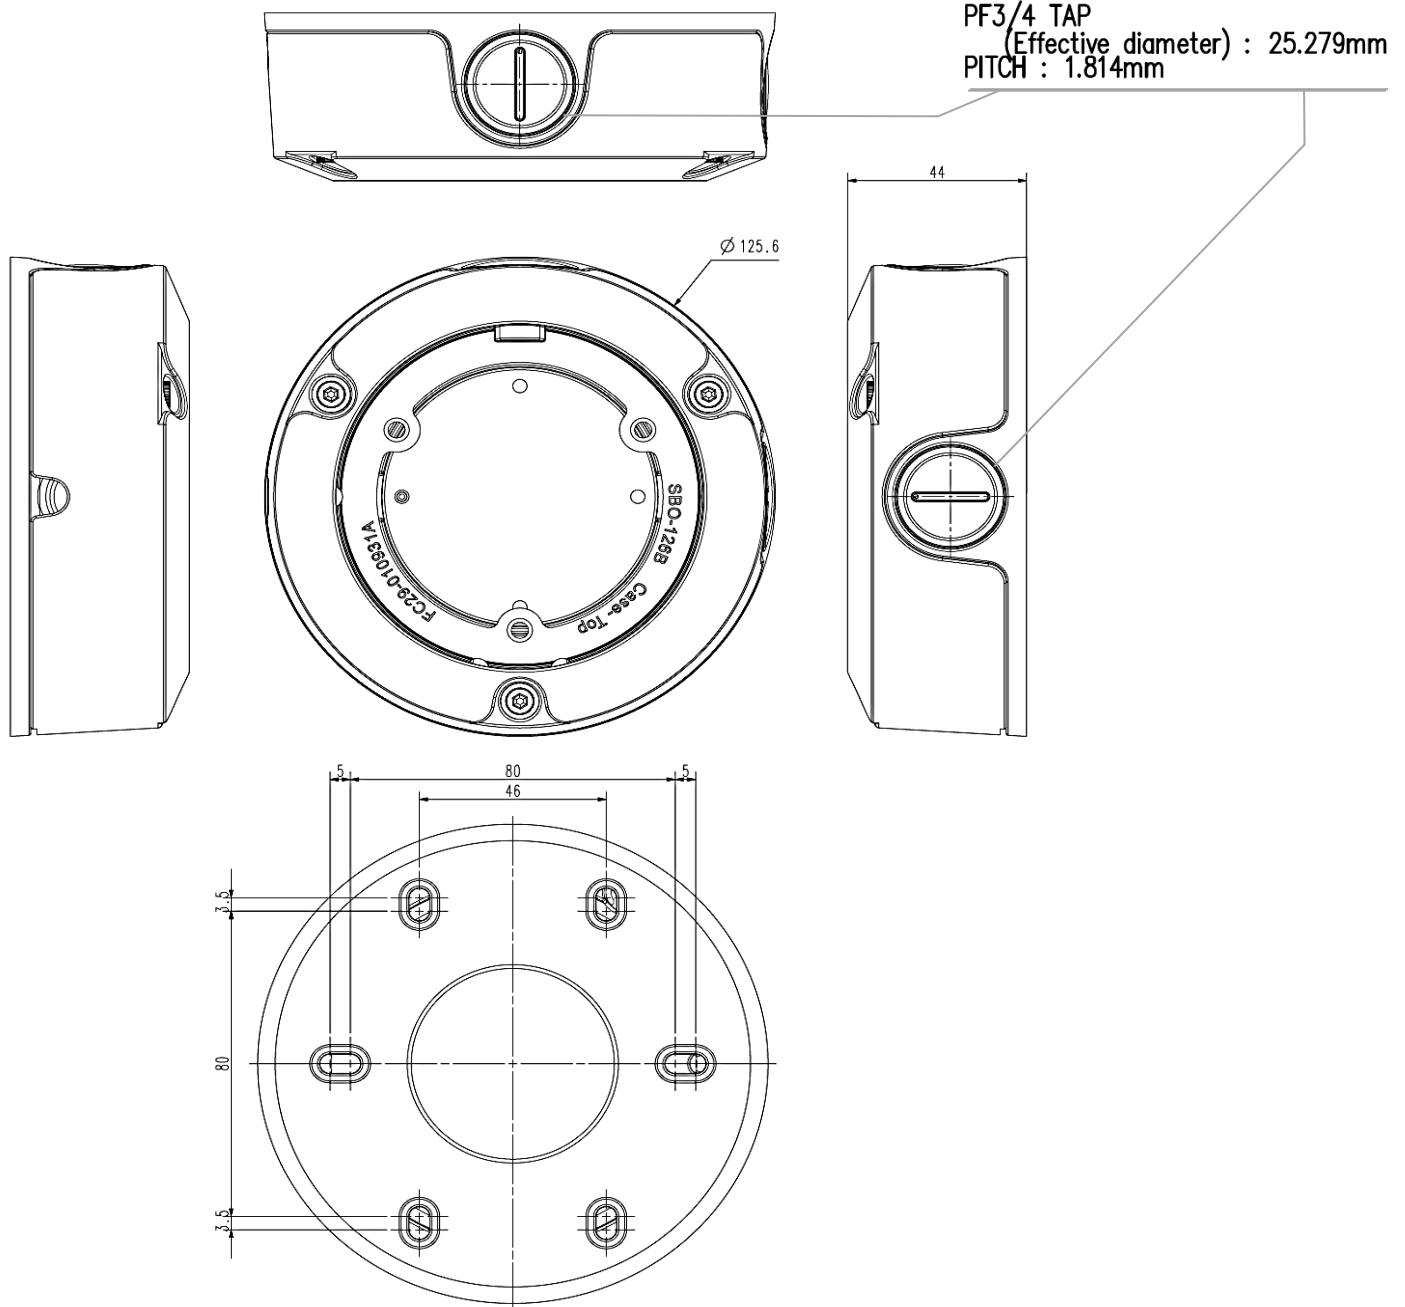

# バレットカメラバックボックス SBO-126B

兼松サステック株式会社

## 製品の特徴

- ・バレットタイプカメラに使用するアタッチメントです。  
ポールに取付する際にはポールマウント金具SBP-302PM  
が必要です。

## 製品の仕様

色/材質	ダークグレー/アルミニウム
重量	330g

## 寸法図(mm)

\*仕様・外観は予告なしに変更することがあります。

作成日: 2019年11月11日

更新日: 2021年6月9日