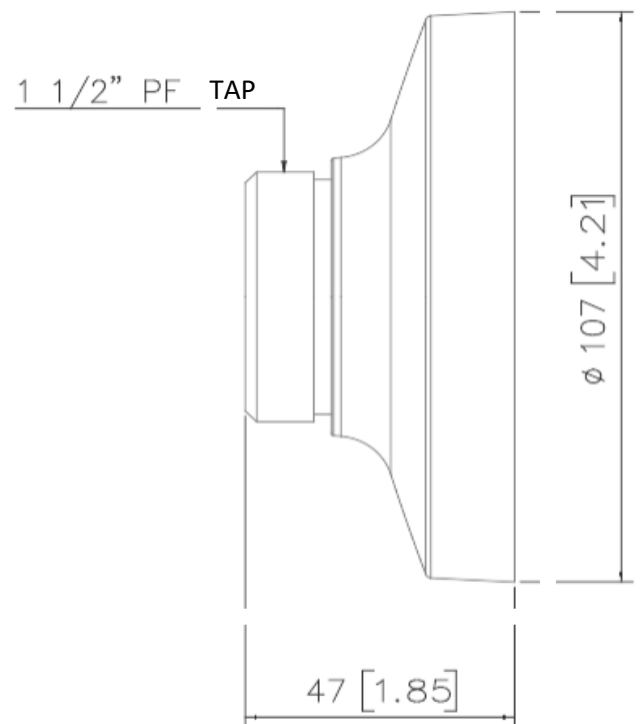

# 吊下金具/本体色ホワイト(QNF-8010/他) SBP-099HMW

兼松サステック株式会社

## 製品の特徴

- ・ドームカメラを壁面や天井面に設置する時に壁面取付金具や天井取付金具との間に取り付ける金具です

## 製品の仕様

動作温度	-50° C~60° C
動作湿度	0~100%
外形寸法	Ø107×47mm
重量	133g
カラー	ホワイト
RALコード	RAL9003
材質	アルミニウム
管用ネジ	PF 1 1/2"

## 寸法図(mm)

\*仕様・外観は予告なしに変更することがあります。

発行日: 2021年12月20日