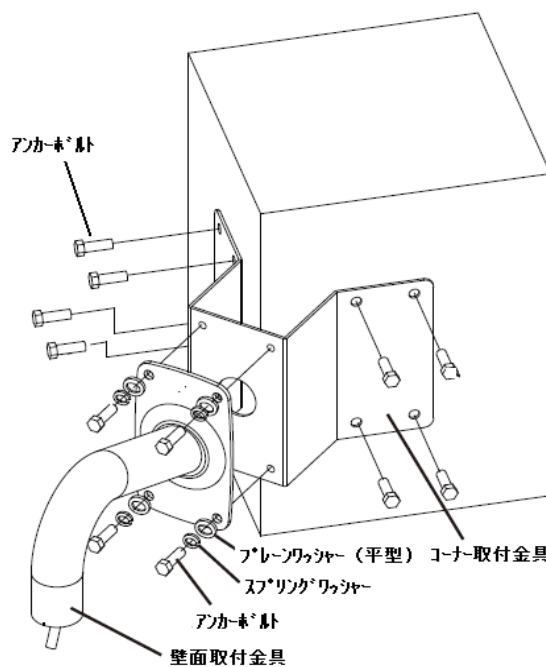

コーナー取付金具 SBP-300KM 兼松サステック株式会社

仕様

- ・スマートドームカメラをコーナーに取り付けるための金具です。
取付には壁面取付金具SBP-300WMが必要です。

- ・材質: スチール
- ・重量: 2200g

寸法(mm)

*仕様・外観は予告なしに変更することがあります。