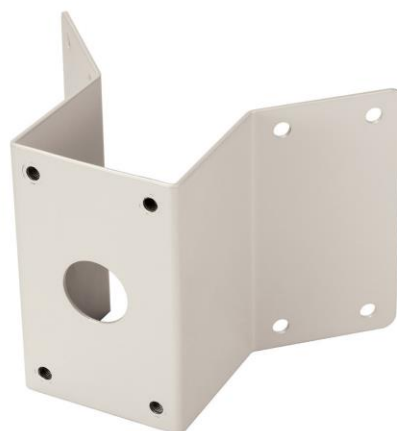

コーナー取付金具 SBP-300KM 兼松サステック株式会社

仕様

- ・スマートドームカメラをコーナーに取り付けるための金具です。
取付には壁面取付金具SBP-300WMが必要です。

- ・材質: スチール
- ・重量: 2200g

寸法(mm)

*仕様・外観は予告なしに変更することがあります。