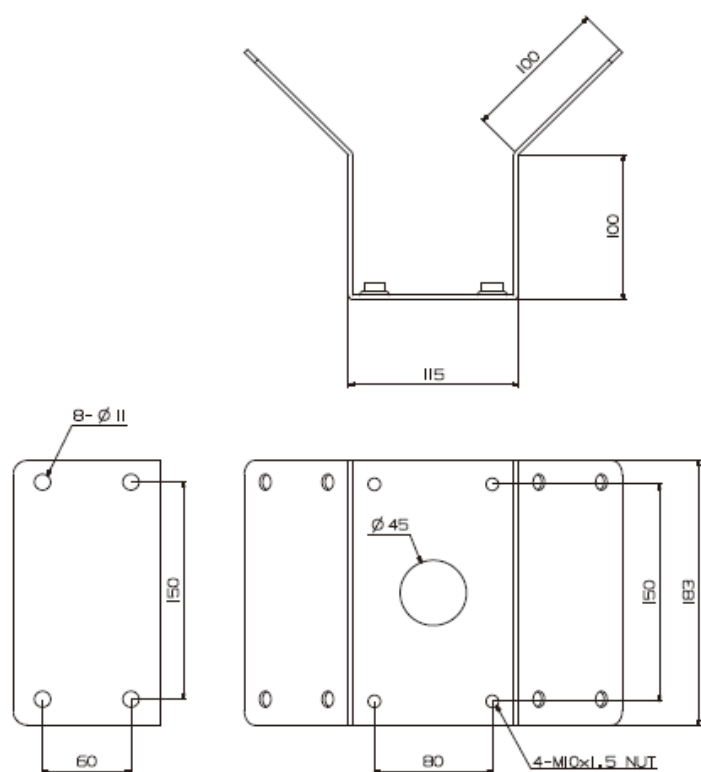

コーナー取付金具 SBP-300KM 兼松サステック株式会社

仕様

- ・スマートドームカメラをコーナーに取り付けるための金具です。
取付には壁面取付金具SBP-300WMが必要です。

- ・材質: スチール
- ・重量: 2200g

寸法(mm)

*仕様・外観は予告なしに変更することがあります。