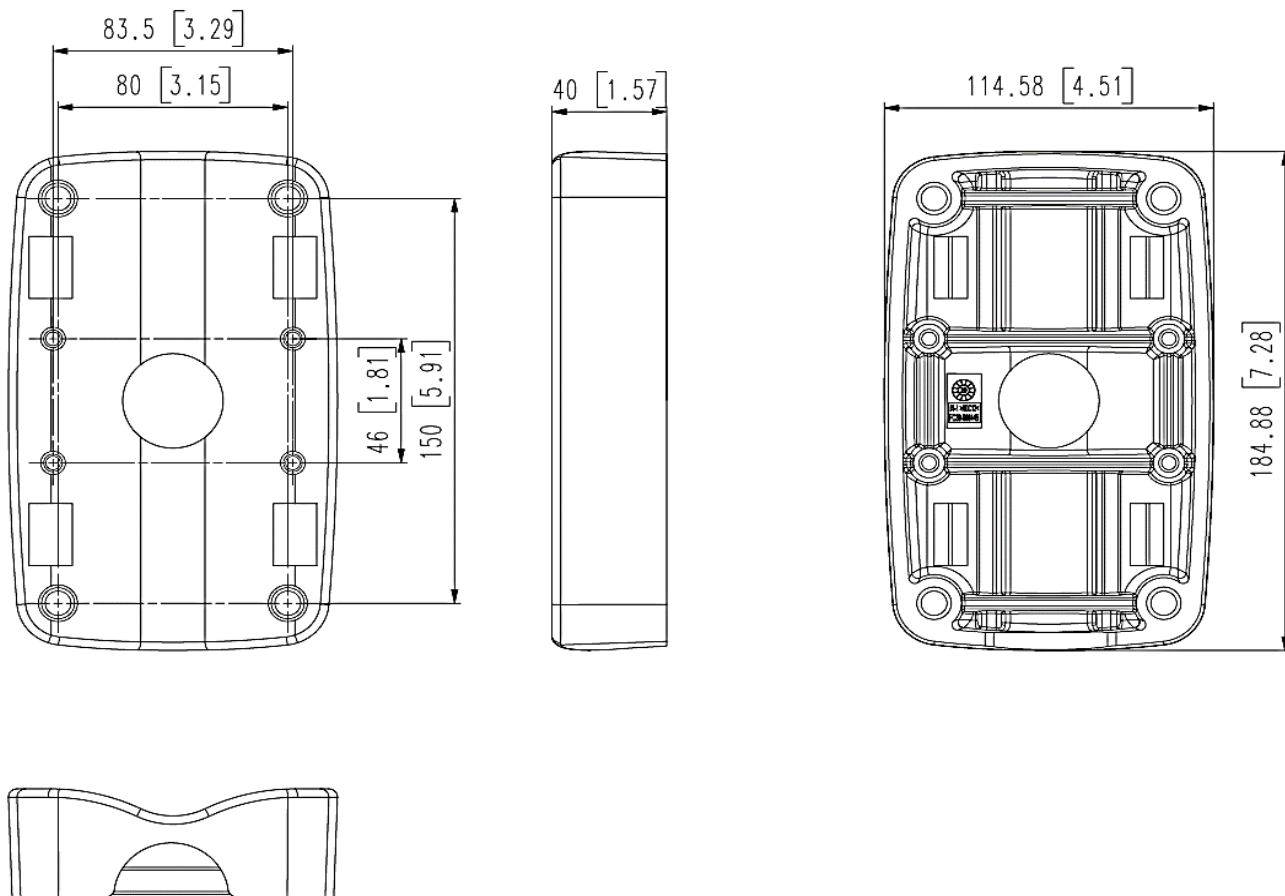

ポール取付金具/本体色ホワイト SBP-300PMW1

兼松サステック株式会社

製品の特徴

- ・ドームカメラ等をポールに取り付けるための金具です。
取付には壁面取付金具が必要です。

製品の仕様

動作温度/湿度	-50° C ~ +60° C (-58° F ~ +140° F) / 0 ~ 100% RH
保管温度/湿度	-50° C ~ +60° C (-58° F ~ +140° F) / 0 ~ 100% RH
カラー	ホワイト
材質	アルミニウム
RALコード	RAL9003
寸法/重量	185(W)x115(D)x40(H)mm, 760g
マウントスクリューサイズ	M10
導管径	19.1mm(3/4") (M25)

寸法図(mm)

*仕様・外観は予告なしに変更することがあります。

発行日: 2021年11月24日