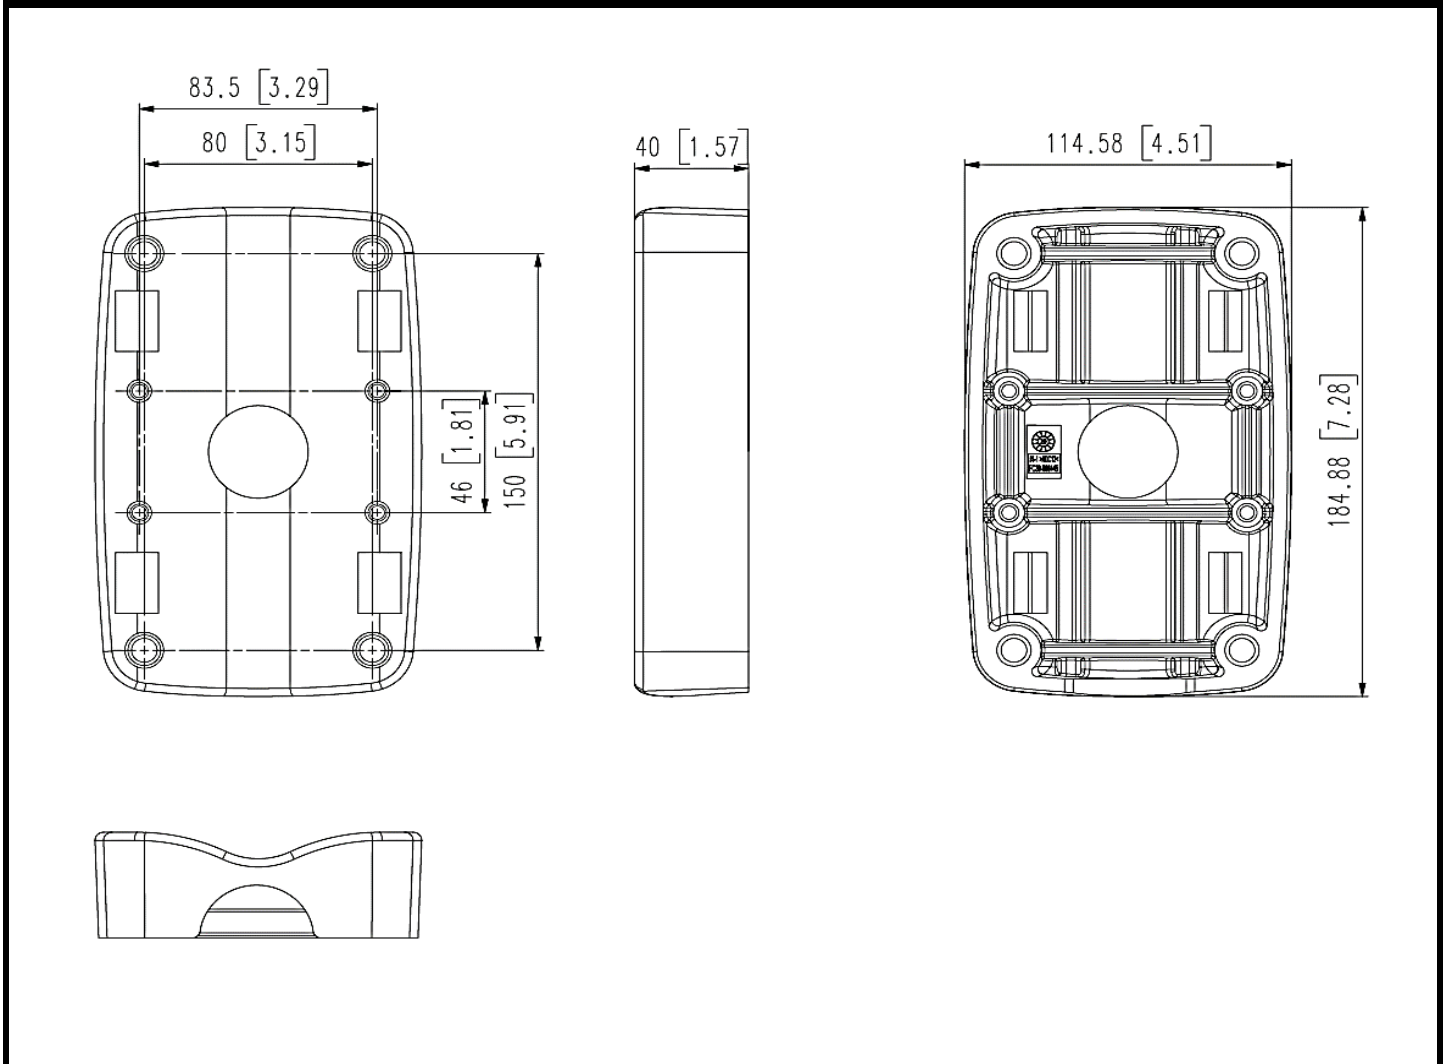

ポール取付金具/本体色ホワイト SBP-300PMW2

兼松サステック株式会社

製品の特徴

- ・ドームカメラ等をポールに取り付けるための金具です。
取付には壁面取付金具が必要です。

製品の仕様

動作温度/湿度	-50° C ~ +60° C (-58° F ~ +140° F) / 0 ~ 100% RH
保管温度/湿度	-50° C ~ +60° C (-58° F ~ +140° F) / 0 ~ 100% RH
カラー	ホワイト
材質	アルミニウム
RALコード	RAL9003
寸法/重量	185(W)x115(D)x40(H)mm, 750g
マウントスクリューサイズ	M10
導管径	19.1mm(3/4") (M25)

寸法図(mm)

*仕様・外観は予告なしに変更することがあります。

発行日: 2023年7月1日