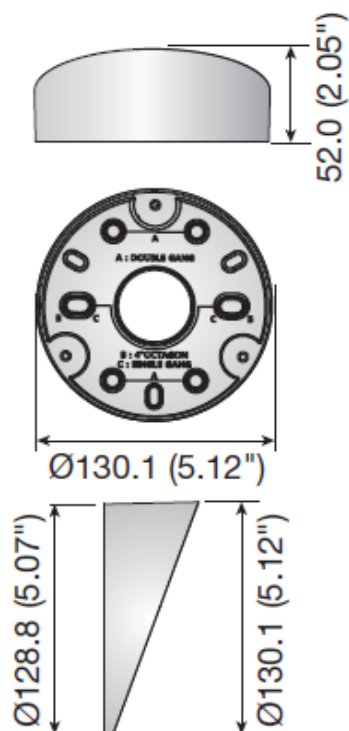

天井・壁面傾斜アタッチメント SBP-300TM

兼松サステック株式会社

仕様

・360° カメラ(SNF-7010KN・SNF-7010KVN)を壁面や天井面に傾斜をつけて設置する時に使用します。

- ・材質: ポリカーボネード
- ・重量: 87g
- ・カラー: アイボリー

寸法図(単位mm)

対応カメラ
SNF-7010KN・SNF-7010KVN

*仕様・外観は予告なしに変更することがあります。