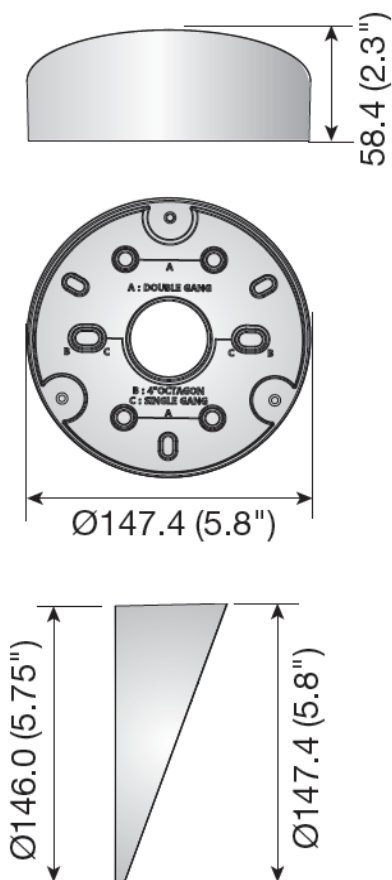

天井・壁面傾斜アタッチメント SBP-300TM1

兼松サステック株式会社

仕様

・360° カメラ(SNF-8010KN・SNF-8010KVMN)を壁面や天井面に傾斜をつけて設置する時に使用します。

- ・材質: ポリカーボネード
- ・重量: 115g
- ・カラー: アイボリー

寸法図(単位mm)

対応カメラ
SNF-8010KN・SNF-8010KVMN

*仕様・外観は予告なしに変更することがあります。