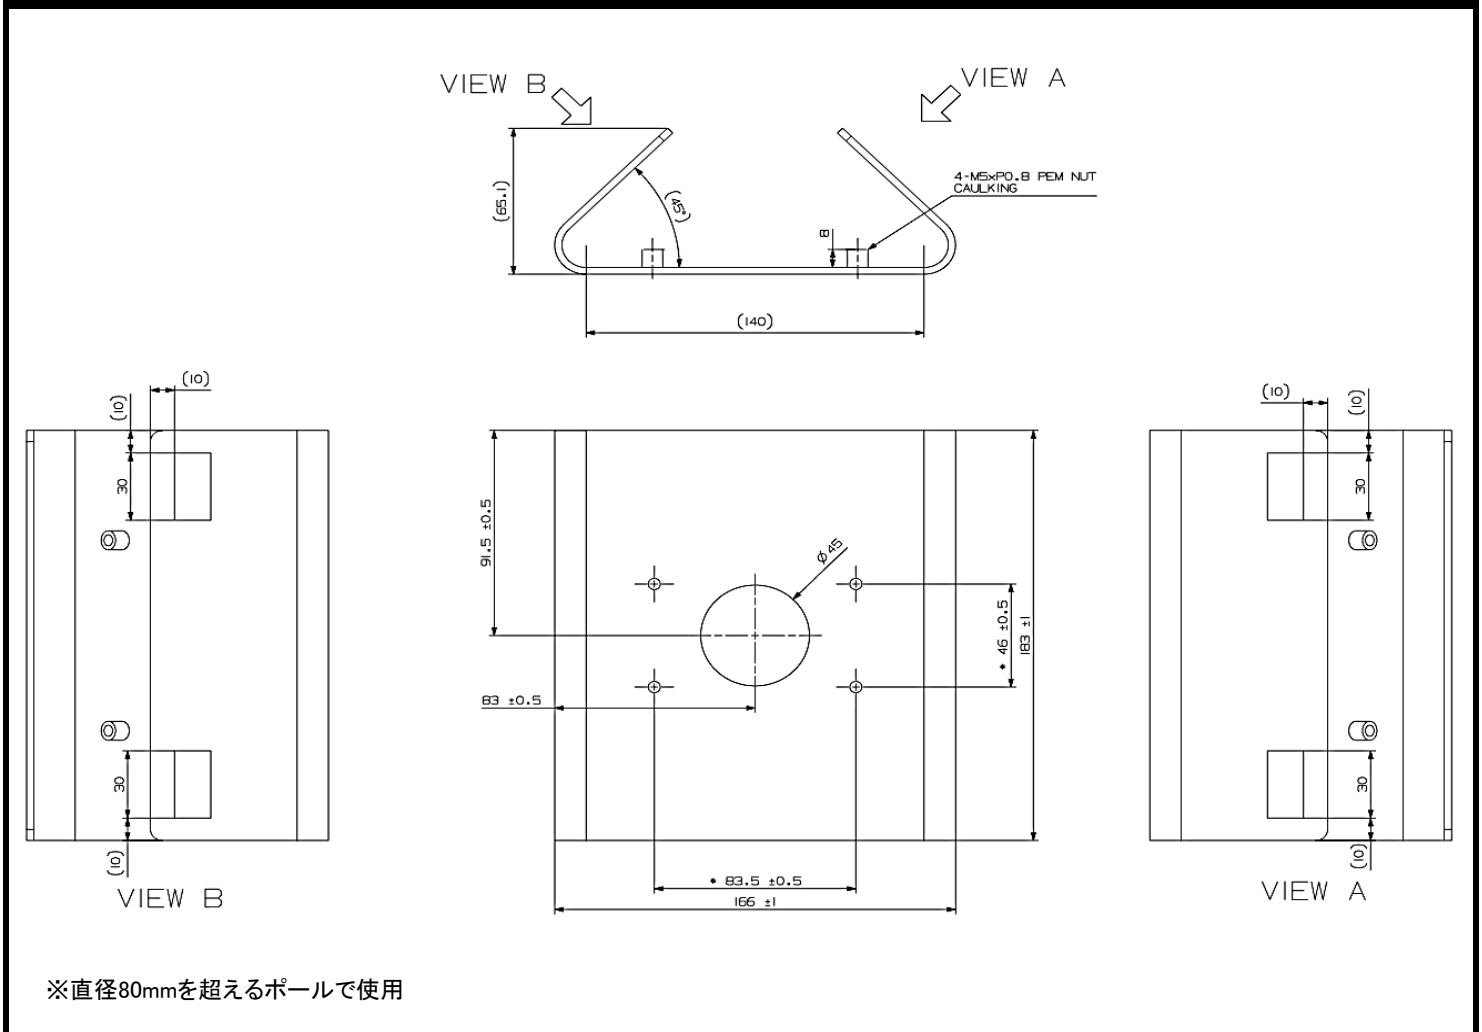

ポール取付金具 SBP-302PM

兼松サステック株式会社

製品の特徴

- ・バレットカメラをポールに取り付けるための金具です。
取付には壁面取付金具SBO-126B
もしくはSBO-100B1が必要です。

製品の仕様

カラー/材質	ダークグレー/スチール
寸法(W×H×D)	166×183×65mm
重量	1.4kg

寸法図(mm)

※直径80mmを超えるポールで使用