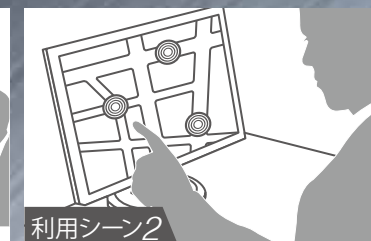

## 利用シーン

利用シーン1

災害地などで現場の状況確認として使うことができます。

利用シーン2

監視センターなどで複数のトレーサーカムの現在地をモニター越しに確認することができます。

利用シーン3

緊急時に本体のアラームボタンを押すとTC Serverに通知がされます。