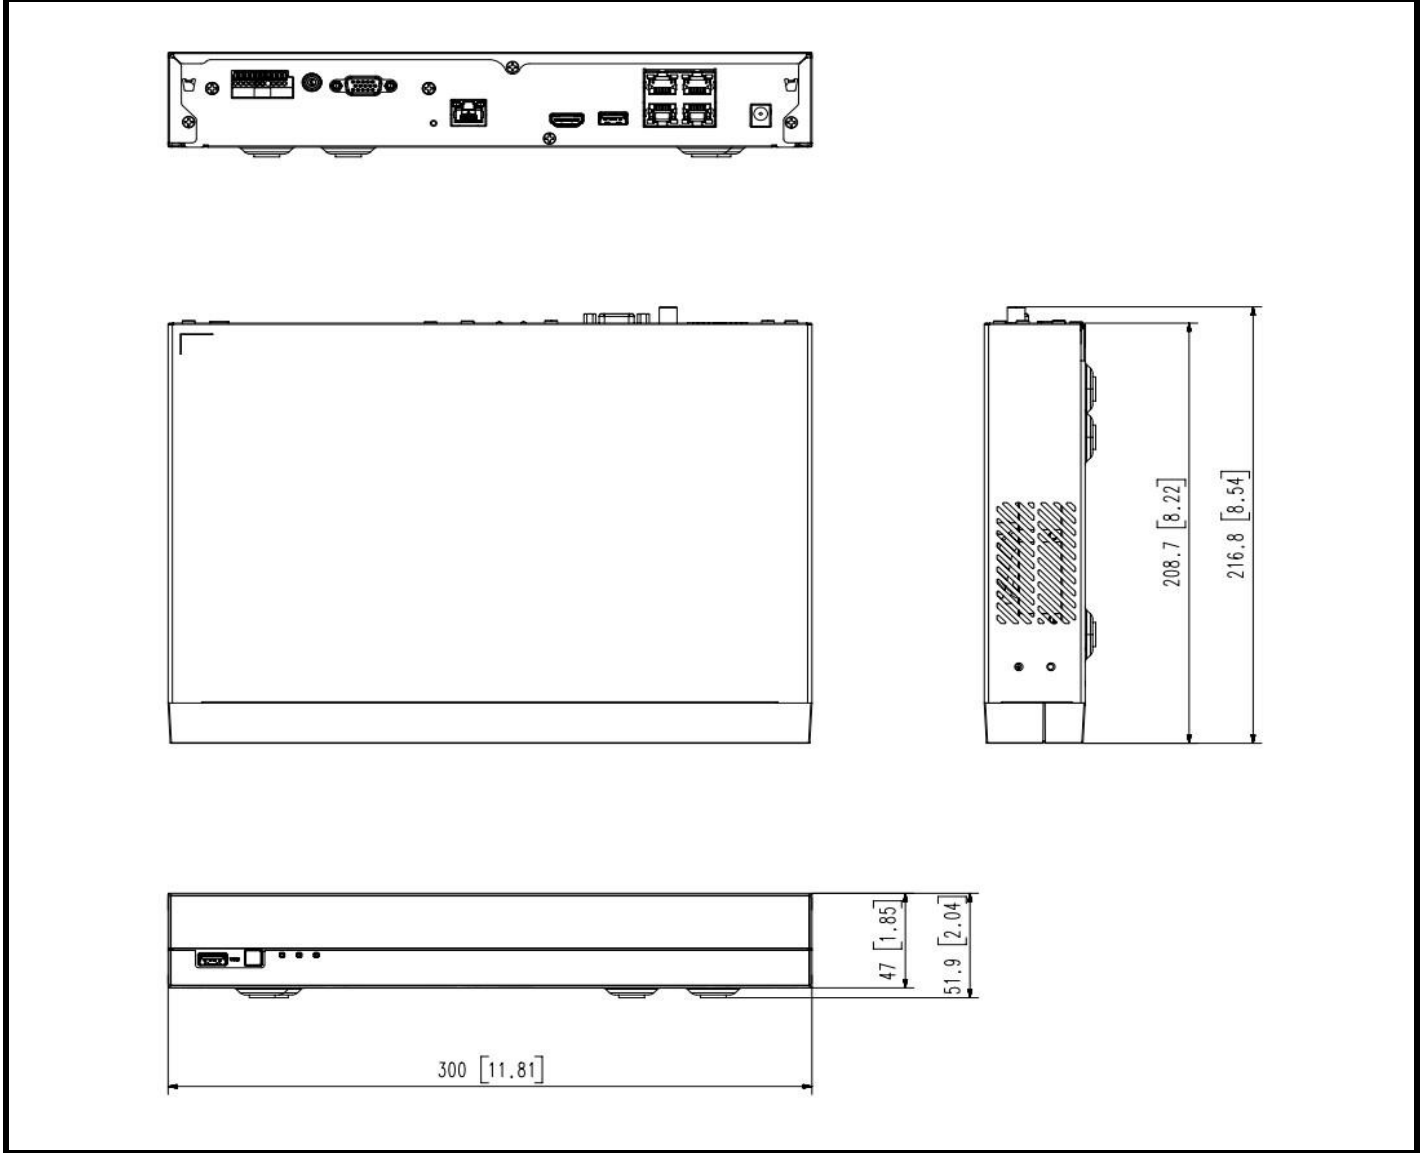

## 製品の特徴

- ・AI検索対応(WisenetAIカメラ使用時)
- ・最大4CH入力対応、8MPカメラ対応
- ・HDMI 最大4K解像度出力、VGA 最大1080p解像度出力
- ・PoE/PoE+スイッチングハブ内蔵
- ・スマートフォンモニタリング(Android・iOS)
- ・ARB(オートリカバリバックアップ)&フェイルオーバー

## 製品の仕様

表示		
映像	入力	最大4CH
	解像度	CIF~8M
	プロトコル	SUNAPI、ONVIF
ライブ	ローカルディスプレイ	HDMI出力、VGA出力
	マルチスクリーンディスプレイ	
	ローカルモニター	単画面、2V/H分割、3V分割、4分割、シーケンス
	WEB	単画面、2V/H分割、3V分割、4分割
パフォーマンス		8M(30fps)、1080p(120fps)、720p(120fps)、D1(120fps)
パフォーマンス		
オペレーティングシステム		Linux
録画	圧縮方式	H.265、H.264、MJPEG
	録画帯域幅	最大50Mbps
	解像度	CIF~8MP
	モード	手動、デュアルストリーム、スケジュール(連続/イベント)、イベント(プリ/ポスト)、ブックマーク
	イベントトリガー	アラーム入力、ビデオロス、モーション検知、センサー検知、デフォーカス検知、オーディオ検知、ダイナミックイベント
検索・再生	サーチモード	日付/時間、イベント、スマートサーチ
	再生機能	高速/低速、順方向/逆方向再生、ステップ前/後再生
ログ		最大100,000(システムログ、イベントログともに)
ストレージ	内蔵HDD	初期4TB
	HDDスロット	SATA 1EA(最大6TB)
バックアップ	種類	BU、SEC(プレイヤー内蔵)、JPG、AVI(ネットワーク使用時)
インターフェース		
モニター	VGA	1出力(1920x1080、1280x1024、1280x720)
	HDMI	1出力(3840 x 2160、2560 x 1440、1920x1080、1280x1024、1280x720)
音声	入力/出力	カメラへ入力(MAX4CH)/出力1
	圧縮	G.711/G.726/AAC(16/48KHz)
	音声通信	双方向
アラーム	入力/出力	4入力/2出力(1:NO/NC/COM、2:NO/COM)
接続	イーサネット	PoE RJ-45 4ea(LAN、10/100)、RJ-45 1ea(WAN 1Gbps)
	USB	前面×1(USB2.0)、背面×1(USB2.0)
	操作	USBマウス、Web Viewer
ネットワーク		
帯域幅		最大64Mbps
最大ユーザーアクセス数		サーチ(3)、ライブユニキャスト(10)、マルチキャスト(20)
対応プロトコル		IPv4、IPv6、TCP/IP、UDP/IP、RTP (UDP)、RTP (TCP)、RTSP、NTP、HTTP、DHCP (Server、Client)、SMTP、ICMP、IGMP、ARP、DNS、DDNS、UPnP、HTTPS、SNMP、ONVIF (Profile-S)、SUNAPI(Server、Client)
ビューワー		SSM、Webビューワー、Smart Viewer、Wisenet Mobile
対応OS		Windows10、MacOS 10.13
ブラウザ	対応ブラウザ	Google Chrome、Microsoft Edge、Mac Safari
スマートフォン	対応OS	Android、iOS

物理的仕様		
電源(ACアダプタ式)	AC100~240 V±10%、50/60 Hz	
消費電力	最大67W	
PoE電源容量	50W	
環境	動作温度	+0°C~+40°C
	動作湿度	20%~85%RH
寸法	(W×H×D)	300.0×47.1×208.4 mm
重量	1.06kg (HDD含まず)	
言語	本体GUI	日・英を含む25言語

寸法図(mm)

\*仕様・外観は予告なしに変更することがあります。  
発行日：2021年11月10日