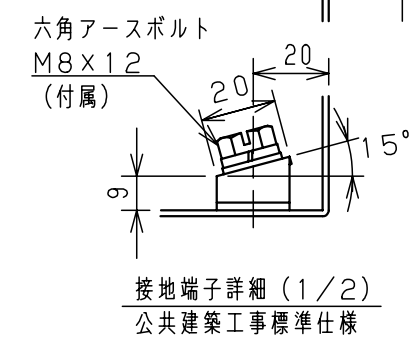

付属品リスト		
部品名	備考	入数
キー (キーNo. N200)	ハンドル施錠用	1
六角アースボルトM8×12	アース用	2
取扱説明書		1

特記事項
 ・扉開閉角度は約103°です。

基板取付部詳細 (1:2)

キャビネット仕様			品名					
形式	屋外用		屋外用熱対策制御盤キャビネット					
ポデー	鋼板	t1.6	RA20-56LDBC					
ドア	鋼板	t1.6						
基板	鋼板	t2.3						
塗装色	クリーム (2.5Y9/1)		図番	A 基準	尺度 1:10	設計 伊藤	製 図 伊藤	検 図 鈴木裕
IP	保護等級 IP44							
製品質量	23.5 Kg		作成日 2020年 4月 1日					