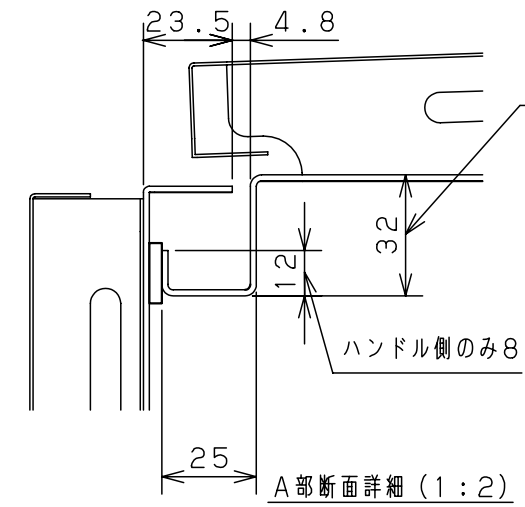

付属品リスト		
部品名	備考	入数
キー (キーNo. N200)	ハンドル施錠用	1
六角アースボルトM8×12	アース用	2
取扱説明書		1

特記事項
 ・扉開閉角度は約103°です。

基板取付部詳細 (1:2)

キャビネット仕様			品名					
形式	屋外用		屋外用熱対策制御盤キャビネット					
ポデー	鋼板	t1.6	RA20-56LDBC					
ドア	鋼板	t1.6						
基板	鋼板	t2.3						
塗装色	クリーム (2.5Y9/1)		図番	A 基準	尺度 1:10	設計 伊藤	製 図 伊藤	検 図 鈴木裕
IP	保護等級 IP44							
製品質量	23.5 Kg		作成日 2020年 4月 1日					