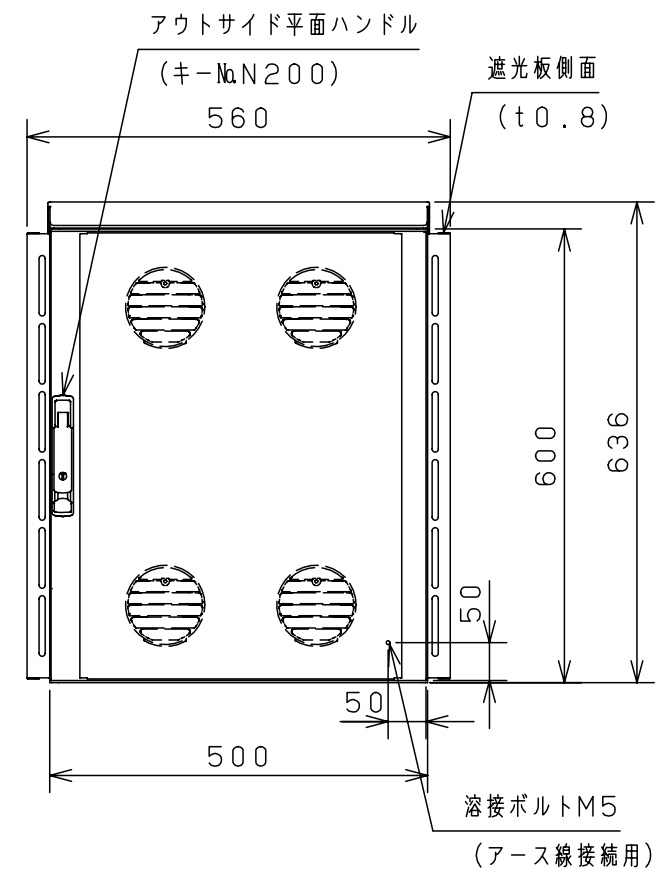

付属品リスト		
部品名	備考	入数
キー (キーNo. N200)	ハンドル施錠用	1
六角アースボルトM8×12	アース用	2
取扱説明書		1

特記事項
 ・扉開閉角度は約103°です。

基板取付部詳細 (1:2)

キャビネット仕様			品名					
形式	屋外用		屋外用熱対策制御盤キャビネット					
ポデー	鋼板	t1.6	RA20-56LDBC					
ドア	鋼板	t1.6						
基板	鋼板	t2.3						
塗装色	クリーム (2.5Y9/1)		図番	A 基準	尺度 1:10	設計 伊藤	製 図 伊藤	検 図 鈴木裕
IP	保護等級 IP44							
製品質量	23.5 Kg		作成日 2020年 4月 1日					