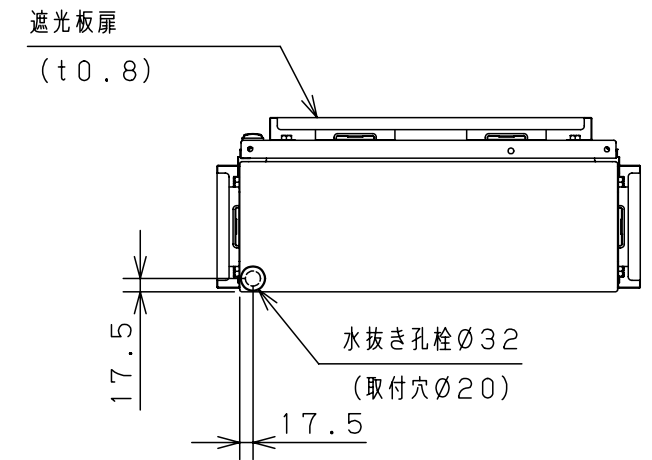

付属品リスト		
部品名	備考	入数
キー (キーNo. N200)	ハンドル施錠用	1
六角アースボルトM8×12	アース用	2
取扱説明書		1

特記事項
 ・扉開閉角度は約103°です。

基板取付部詳細 (1:2)

キャビネット仕様			品名					
形式	屋外用		屋外用熱対策制御盤キャビネット					
ポデー	鋼板	t1.6	RA20-56LDBC					
ドア	鋼板	t1.6						
基板	鋼板	t2.3						
塗装色	クリーム (2.5Y9/1)		図番	A 基準	尺度 1:10	設計 伊藤	製 図 伊藤	検 図 鈴木裕
IP	保護等級 IP44							
製品質量	23.5 Kg		作成日 2020年 4月 1日					