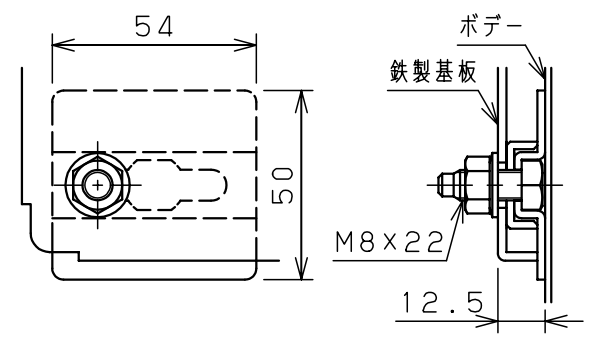

付属品リスト		
部品名	備考	入数
キー (キーNo. N200)	ハンドル施錠用	1
六角アースボルトM8×12	アース用	2
取扱説明書		1

特記事項
 ・扉開閉角度は約103°です。

基板取付部詳細 (1:2)

キャビネット仕様			品名					
形式	屋外用		屋外用熱対策制御盤キャビネット					
ポデー	鋼板	t1.6	RA20-56LDBC					
ドア	鋼板	t1.6						
基板	鋼板	t2.3						
塗装色	クリーム (2.5Y9/1)		図番	A 基準	尺度 1:10	設計 伊藤	製 図 伊藤	検 図 鈴木裕
IP	保護等級 IP44							
製品質量	23.5 Kg		作成日 2020年 4月 1日					