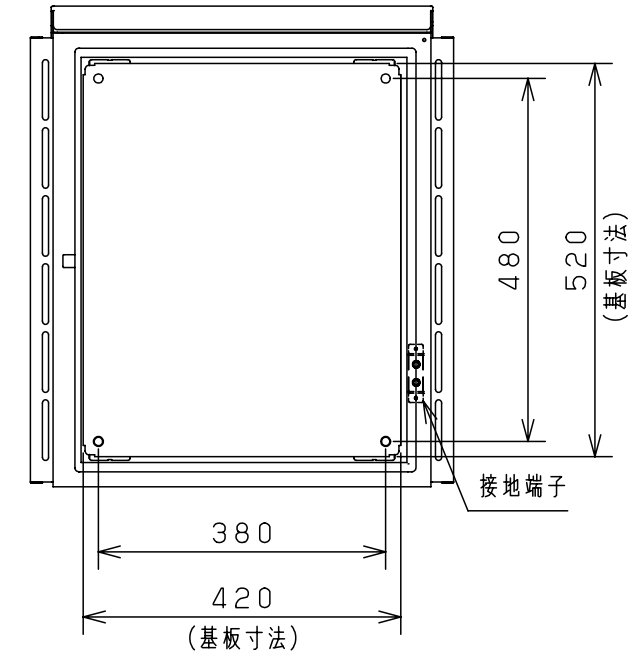

付属品リスト		
部品名	備考	入数
キー (キーNo. N200)	ハンドル施錠用	1
六角アースボルトM8×12	アース用	2
取扱説明書		1

特記事項
 ・扉開閉角度は約103°です。

基板取付部詳細 (1:2)

キャビネット仕様			品名					
形式	屋外用		屋外用熱対策制御盤キャビネット					
ポデー	鋼板	t1.6	RA20-56LDBC					
ドア	鋼板	t1.6						
基板	鋼板	t2.3						
塗装色	クリーム (2.5Y9/1)		図番	A 基準	尺度 1:10	設計 伊藤	製 図 伊藤	検 図 鈴木裕
IP	保護等級 IP44							
製品質量	23.5 Kg		作成日 2020年 4月 1日					