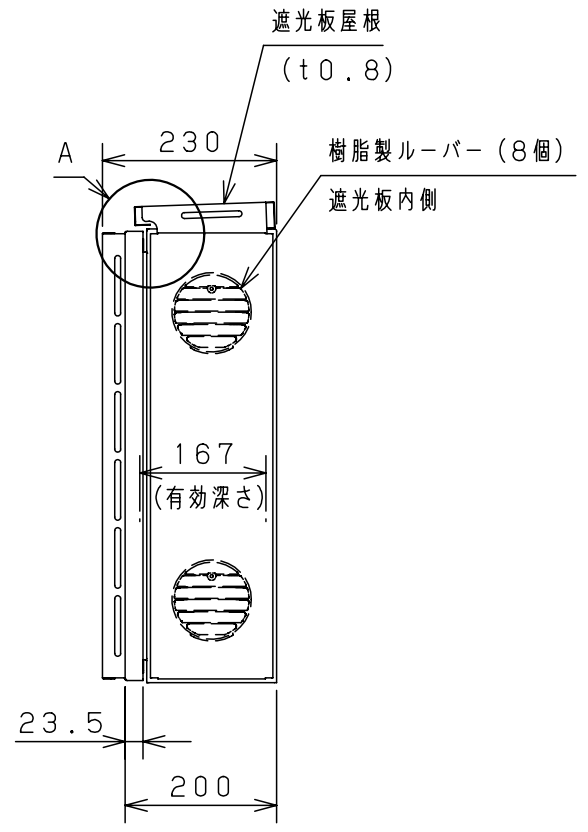

付属品リスト		
部品名	備考	入数
キー (キーNo. N200)	ハンドル施錠用	1
六角アースボルトM8×12	アース用	2
取扱説明書		1

特記事項
 ・扉開閉角度は約103°です。

基板取付部詳細 (1:2)

キャビネット仕様			品名					
形式	屋外用		屋外用熱対策制御盤キャビネット					
ポデー	鋼板	t1.6	RA20-56LDBC					
ドア	鋼板	t1.6						
基板	鋼板	t2.3						
塗装色	クリーム (2.5Y9/1)		図番	A 基準	尺度 1:10	設計 伊藤	製 図 伊藤	検 図 鈴木裕
IP	保護等級 IP44							
製品質量	23.5 Kg		作成日 2020年 4月 1日					