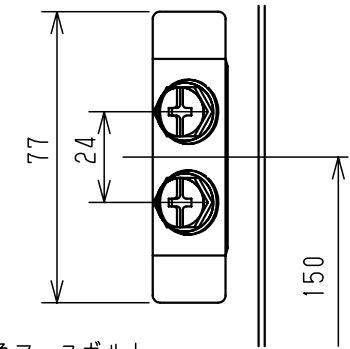

付属品リスト		
部品名	備考	入数
キー (キーNo. N200)	ハンドル施錠用	1
六角アースボルトM8×12	アース用	2
取扱説明書		1

特記事項
 ・扉開閉角度は約103°です。

基板取付部詳細 (1:2)

キャビネット仕様			品名					
形式	屋外用		屋外用熱対策制御盤キャビネット					
ポデー	鋼板	t1.6	RA20-56LDBC					
ドア	鋼板	t1.6						
基板	鋼板	t2.3						
塗装色	クリーム (2.5Y9/1)		図番	A 基準	尺度 1:10	設計 伊藤	製 図 伊藤	検 図 鈴木裕
IP	保護等級 IP44							
製品質量	23.5 Kg		作成日 2020年 4月 1日					