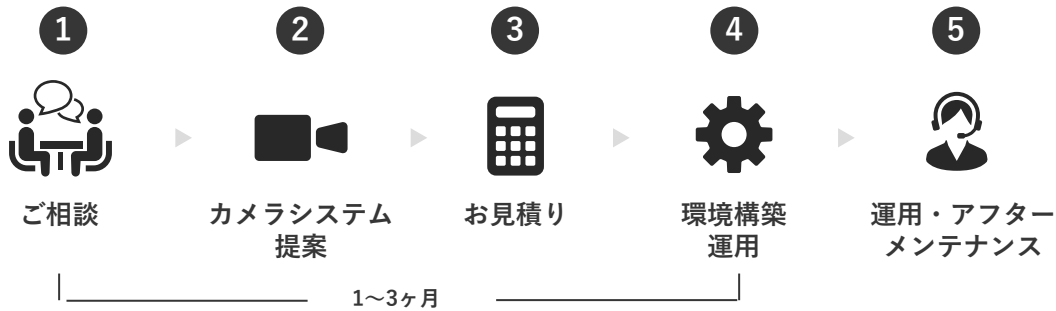

提供プラン一例

パターン
1

ベーシックプラン(1G)

信頼と実績のオススメプラン！

プロバイダ (PPPoE)
PPPoEグローバル固定IP費用 ※任意
光回線 (1G)
光回線事務手数料
光回線工事費
UNIVERGE IX2107 (ルーター)

パターン
2

ライトプラン(1G)

お手頃に遠隔監視を始めたい方向け

プロバイダ (PPPoE)
PPPoEグローバル固定IP費用 ※任意
光回線 (1G)
光回線事務手数料
光回線工事費
PA-WX1500HP (ルーター)

パターン
3

プレミアムプラン(10G)

より速いインターネット回線を求めている方向け

プロバイダ (IPoE) ※グローバル固定IP有り
光回線 (10G)
光回線事務手数料
光回線工事費
UNIVERGE IX2310 (10G用ルーター)

※一部エリア非対応

パターン
4

VPNプラン(1G)

よりセキュアな環境で使用したい方向け

NTTv6オプション (VPN)
光回線 (1G)
光回線事務手数料
光回線工事費
UNIVERGE IX2107 (ルーター)
KSU設定費用

閉域网であれば
プロバイダ不要
でコスト削減

・本インターネットサービスは弊社のカメラ機器専用回線になります。他の用途での使用に関する不具合は責任を負いかねます。
・ご契約の対象は法人様のみとなります。個人契約は出来かねますのでご了承ください。

ご利用までの流れ

ご相談からアフターメンテナンスまでワンストップでご提供いたします。

お気軽にご相談ください。