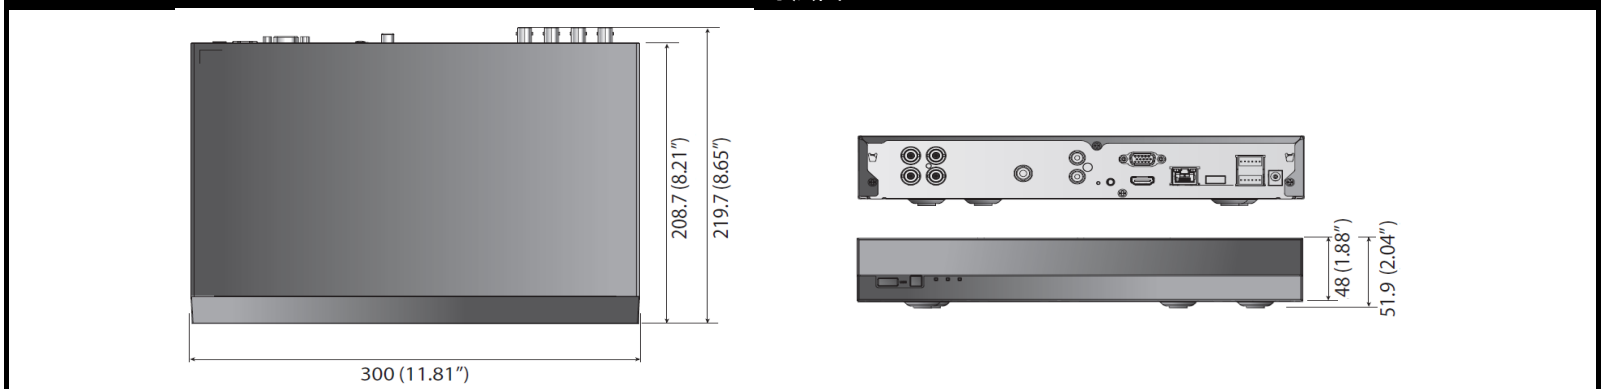

4メガピクセル アナログHD DVR HRD-440KN

兼松サステック株式会社

製品の特徴

- ・4CH 4メガピクセル リアルタイム
- ・最大60fps(4MP)、120fps(1080p)録画
- ・HDMI/VGAモニター出力
- ・スマートフォンモニタリング(Android・iOS)

製品の仕様

表示		インターフェイス	
映像	入力	4CH BNC:AHD、NTSC、TVI (2MP)、CVI (2MP)	
	解像度	2560x1440、1920x1080、960x480、704x480	
ライブ	フレームレート	120fps	
	解像度	2560x1440、1920x1080、960x480、704x480	
	モード	単画面、4分割、PIP、シーケンス	
物理的仕様			
電源 (ACアダプタ式)	入力	AC100~240V AC±10%、50/60Hz	
	出力	DC12V 4A	
消費電力	最大19W(4TB HDD×1)		
環境	動作温度	+0°C~+40°C	
	動作湿度	20%~85%RH	
寸法 (W×H×D)	300.0 x 48.0 x 208.7mm		
重量	1.75kg(4TB HDD×1)		
言語	本体GUI	日・英を含む25言語	
	Webビューワー	日・英を含む23言語	
パフォーマンス			
オペレーティングシステム	Linux		
録画	圧縮方式	H.264	
	録画レート	最大60fps@4MP	
		最大120fps@1920x1080	
		最大120fps@1280x720、960x480、704x480、704x240、352x240	
	モード	手動、スケジュール(連続/イベント)、イベント(プリ/ポスト)	
イベントトリガー	アラーム入力、ビデオロス、モーション検知、タンパリング		
プリアラーム	最大30秒(5、10、20、30秒)		
ポストアラーム	最大6時間(5、10、20、30秒×1、3、5、10、20分・1、2、3、4、5、6時間)		
検索&再生	サーチモード	日付/時間、イベント、バックアップ、モーション	
	再生機能	早送り/早戻し(2、4、8、16、32、64倍速)	
		スロー送り/スロー戻し(1/2、1/4、1/8倍速) コマ送り/コマ戻し	
ストレージ	内蔵HDD	初期4TB 最大6TB×1	
バックアップ	種類	DVR(DVR再生)、AVI(WindowsMediaPlayer再生)	
		SEC(ハンファプレイヤー再生)	
ネットワーク		ストリーム	
		録画(メインストリーム): 4MP: 15fps(各CH) 1080P/720P/WD1/4CIF/2CIF/CIF: 30fps(各CH)	
		ネットワーク(サブストリーム): WD1/4CIF: 12fps 2CIF/CIF: 30fps(各CH)	
帯域幅		最大64Mbps	
最大ユーザーアクセス数		サーチ(3)、ライブユニキャスト(10)、マルチキャスト(20)	
対応プロトコル		TCP/IP、DHCP、PPPoE、SMTP、NTP、HTTP、DDNS、RTP、RTSP、SNMP	
ビューワー		SSM、Webビューワー、Smart Viewer、Wisenet Mobile	
対応ブラウザ		Windows OS: Internet Explorer 8、9、10 Firefox 3.6 以上 Chrome12以上 Mac OS: Safari 5以上	
スマートフォン		対応OS	Android、iOS
		対応プロトコル	RTP、RTSP、HTTP
		最大ユーザーアクセス数	サーチ(3)、ライブユニキャスト(10)、マルチキャスト(20)

寸法図

*仕様・外観は予告なしに変更することがあります。

発行日: 2017年12月28日