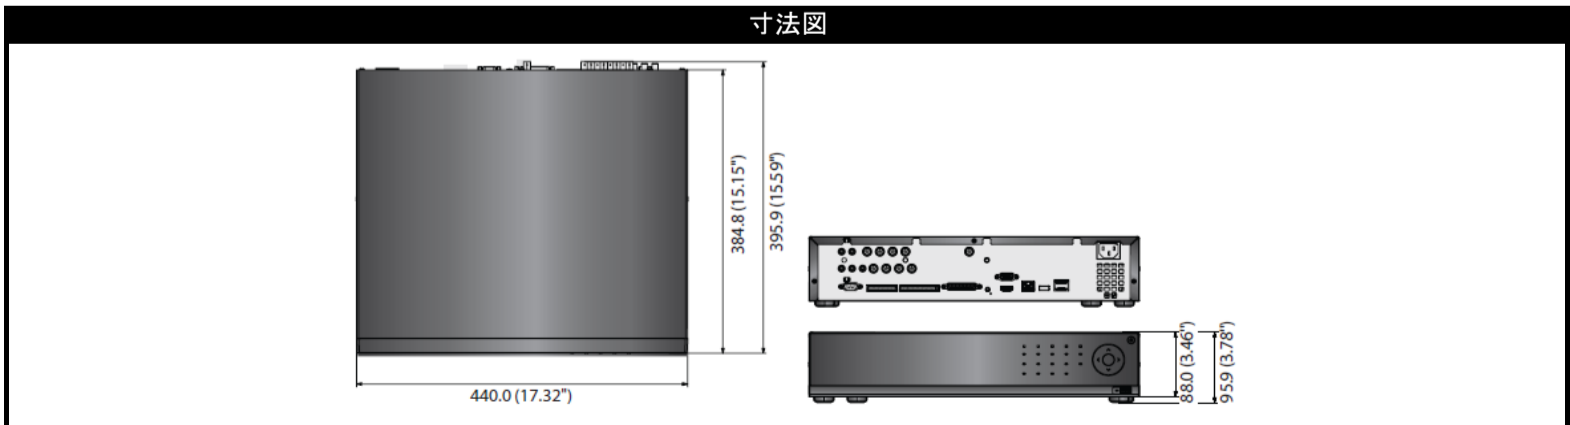

寸法図

*仕様・外観は予告なしに変更することがあります。

発行日: 2017年11月29日

更新日: 2018年8月28日