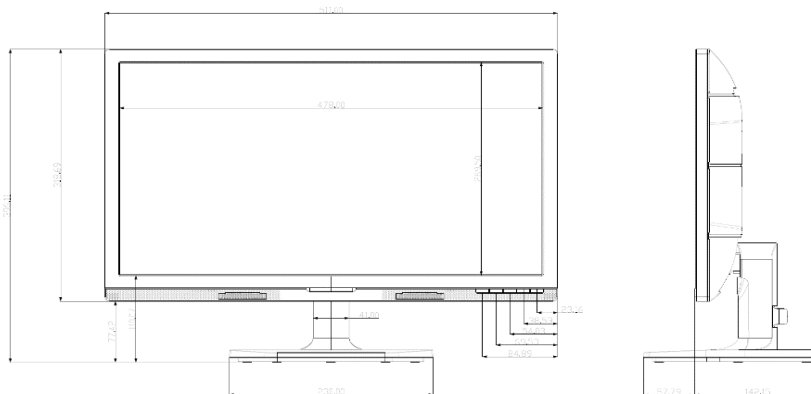

## 製品の特徴

画面サイズ: 21.5インチ  
輝度: 250cd/m<sup>2</sup>  
解像度: 1920×1080  
HDMI・VGA・DVI-D出力  
VESA対応: 100mm×100mm

## 製品の特徴

サイズ(表示サイズ)	21.5型ワイド(非光沢)
アスペクト比	16:9
解像度	1920×1080
画素ピッチ(mm)	0.248mm×0.248mm
輝度(標準値)	250cd/m <sup>2</sup>
コントラスト比	1000:1
表示サイズ(mm)	476.06mm(横)×267.79mm(縦)
視野角	178°(横)/178°(縦)
応答速度	14 ms
表示色数	約1677万色
入力端子	HDMI×1、VGA×1、DVI-D
動作条件	動作温度範囲:0°C~40°C、相対湿度:20%~80%
VESAマウント	100mm×100mm
音声出力	内蔵スピーカー2W×2
電源	内蔵AC100V~AC240V、50Hz~60Hz
消費電力	最大16.96W
重量	約3.40kg
外形寸法(mm)	スタンド使用時:511mm×396mm×200mm スタンド未使用時:511mm×319mm×52mm

## 寸法図

\*仕様・外観は予告なしに変更することがあります。

発行日: 2017年11月15日

更新日: 2018年5月21日