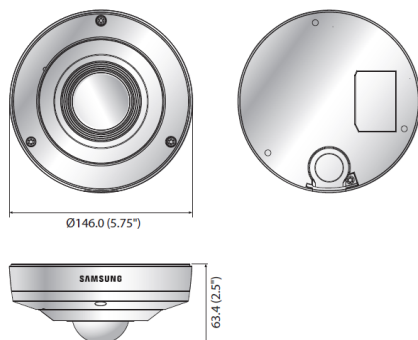

寸法(単位mm)

* 本製品の仕様・外観は予告なく変更されることがあります。