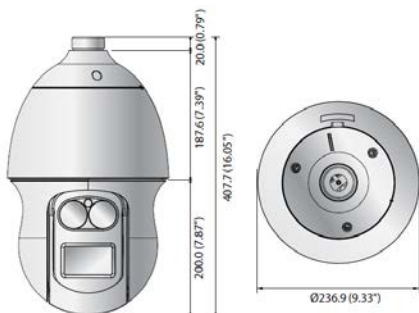

4K 20倍ネットワークIR PTZカメラ PNP-9200KRHN

兼松サステック株式会社

特徴

- ・Max8M(3840 x 2160)解像度
- ・Max.30fps@4K (H.265, H.264)
- ・4.8 ~ 96mm(光学20倍ズーム)
- ・WDR(120dB)
- ・オートトラッキング
- ・IP66/IK66

仕様

型式	PNP-9200KRHN
映像	
撮像素子	1/2.5" 8M CMOS
総画素数	全体3,864(H) x 2,202(V)
有効画素数	有効3,840(H) x 2,160(V)
走査システム	プログレッシブ
最低照度	カラー0.0005ルクス(2SEC) モノクロ0ルクス(IR LED ON)
S/N比	50dB
映像出力	CVBS:1.0Vp-p/75Ωコンポジット 720 x 480
レンズ	
焦点距離	4.8 ~ 96mm(20×)
MAX口径比	F1.8(Wide) / F3.6(Tele)
画角	H : 65.1°(Wide) ~ 3.8°(Tele) V : 38.4°(Wide) ~ 2.2°(Tele)
最低被写体距離	屋内:1.5m
アイリス制御	自動/One-shot AF/手動
レンズタイプ/マウントタイプ	DC自動アイリス/ボードイン
操作	
IR 照射距離	200m
カメラタイトル	Off/On
デイナイト	カラー/モノクロ/オート(ICR)
逆光補正	BLC/WDR/Off
WDR	120dB
SSDR	On/Off
DNR	SSNRⅢ
モーション検知	On/Off(4箇所)
プライバシーマスキング	長方形(16ゾーン)
感度アップ	Off/自動(2倍~60倍)
ゲイン制御	低/中/高/手動
ホワイトバランス	ATW/AWC/Manual/indoor/outdoor
電子シャッター	自動(2~12,000秒)/A.FLK/手動
デジタルズーム	1~16倍(On/Off)
反転/ミラー	On/Off
インテリジェントビデオ	イタズラ防止・ハチャライン・出現/消失 進入/退・音声検知with metadata
アラーム入出力	入力4/出力2
遠隔制御	RS485・422
プロトコル	Samsung-T/E・Pelco-P/D・Pansasonic HoneyWell・AD・Vicon・Bosch・GE
アラームトリガー	アラーム入力・モーション検出・ インテリジェントビデオ・ネットワーク切断
アラームイベント	FTP転送・E-mail,SD/SDHC保存,ローカルNAS

寸法(単位mm)

* 本製品の仕様・外観は予告なく変更されることがあります。

壁面用

天井用

コーナー用

ポール用

SBP-300WM

SBP-300WM1