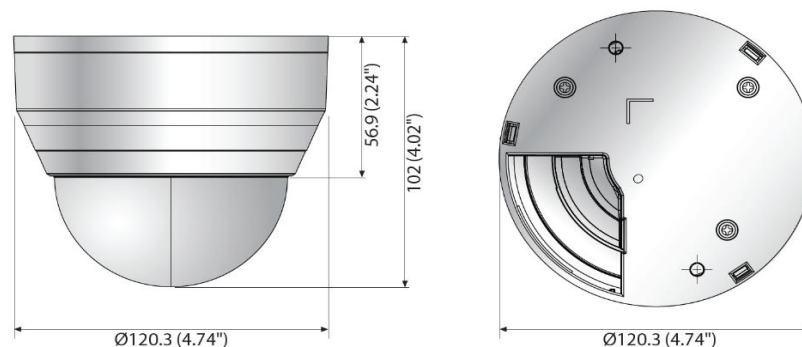

寸法図

*仕様・外観は予告なしに変更することがあります。
発行日: 2019年7月24日