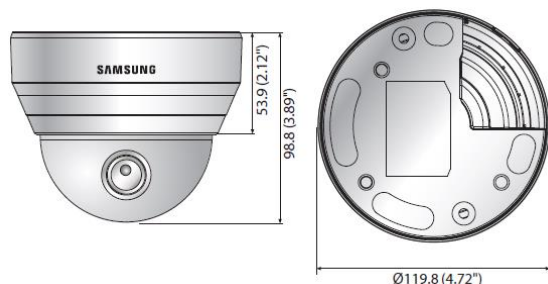

寸法(単位mm)

* 本製品の仕様・外観は予告なく変更されることがあります。