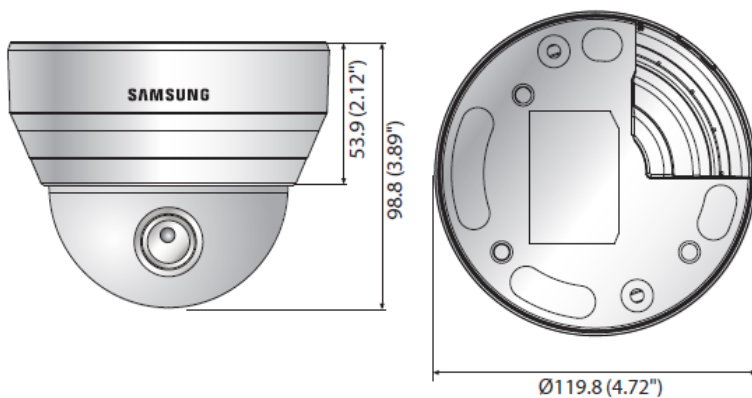

# 屋内ダミーカメラ QND-6070RUN 仕様書

兼松サステック株式会社

## <特徴>

カメラ・レンズの全てに外観共用パーツを使用しています。外観は、本物との判別が付きにくい高精巧な屋内ダミーカメラです。

寸法(単位:mm)

\*仕様・外観は予告なしに変更することがあります。