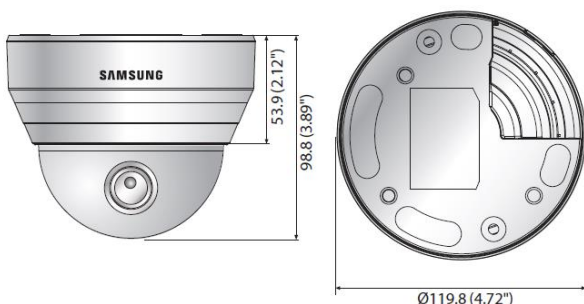

4MネットワークIRドームカメラ QND-7080KRN

兼松サステック株式会社

仕様

型式	QND-7080KRN
映像	
撮像素子	1/3"4M CMOS
総画素数	2,720(H) × 1,536(V)
有効画素数	2,688(H) × 1,520(V)
走査システム	プログレッシブ
最低照度	カラー0.15ルクス 0ルクス(IR LED On)
レンズ	
焦点距離	2.8~12mm(4.3×) モータライズドバリフォーカルviaネットワーク
MAX口径比	F1.4
画角	H: 109.7° (Wide)~26.0° (Tele) V: 60.8° (Wide)~15.2° (Tele)
焦点制御	手動
レンズタイプ	DC自動アイリス
マウントタイプ	ポードインタイプ
調整可能範囲	
パン方向0° ~350° チルト方向0° ~67° レンズ部回転0° ~35°	
操作	
IR距離	20m
カメラタイトル	Off/On
ダイナイト	ICR
逆光補正	BLC/WDR/Off
WDR	120dB
ノイズ軽減	SSNR
モーション検知	On/Off
プライバシーマーキング	On/Off
ゲイン制御	低/中/高/手動
ホワイトバランス	ATW/AWC/Manual/indoor/outdoor
LDC(レンズ歪曲補正)	On/Off
電子シャッター	最小/最大/アンチフリッカー
反転/ミラー	反転/ミラー/ホールウェイビュー
インテリジェントビデオ	モーション検知(With metadata) タンパリング、デフォーカス検知
アラーム入出力	入力1/出力1
アラームイベント	FTPアップロード,E-Mail通知 ローカルストレージ録画,外部出力

特徴

- ・4M(2592 × 1520)解像度
- ・2.8~12mm(4.3×)モータライズドバリフォーカルレンズ
- ・MAX20fps@4M,MAX30fps@2M All resolution
- ・H.264,H.265,MJPEG,マルチストリーミング
- ・モーション検知,タンパリング,デフォーカス検知
- ・マイクロSD/SDHC/SDXCメモリスロット 最大128GB
- ・WDR(120dB)
- ・ホールウェイビュー
- ・LDC(レンズ歪曲補正)

寸法(単位mm)

* 本製品の仕様・外観は予告なく変更されることがあります。