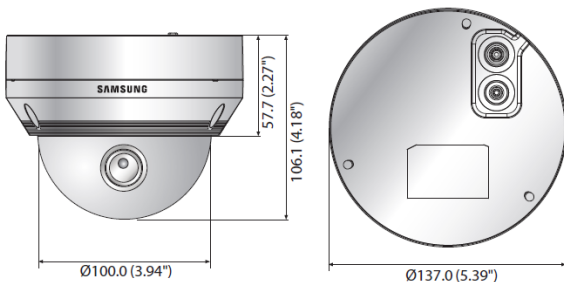

## 仕様

型式	QNV-7080KRN
映像	
撮像素子	1/3"4M CMOS
総画素数	2,720(H) × 1,536(V)
有効画素数	2,688(H) × 1,520(V)
走査システム	プログレッシブ
最低照度	カラー0.15ルクス 0ルクス(IR LED On)
レンズ	
焦点距離	2.8~12mm(4.3×) モータライズドバリフォーカルviaネットワーク
MAX口径比	F1.4
画角	H: 109.7° (Wide)~26.0° (Tele) V: 60.8° (Wide)~15.2° (Tele)
焦点制御	手動
レンズタイプ	DC自動アイリス
マウントタイプ	ボードインタイプ
調整可能範囲	
パン方向0° ~350° チルト方向0° ~67° レンズ部回転0° ~35°	
操作	
IR距離	30m
カメラタイトル	Off/On
デイナイト	ICR
逆光補正	BLC/WDR/Off
WDR	120dB
ノイズ軽減	SSNR
モーション検知	On/Off
プライバシーマーキング	On/Off
ゲイン制御	低/中/高/手動
ホワイトバランス	ATW/AWC/Manual/indoor/outdoor
LDC(レンズ歪曲補正)	On/Off
電子シャッター	最小/最大/アンチフリッカー
反転/ミラー	反転/ミラー/ホールウェイビュー
インテリジェントビデオ	モーション検知(With metadata) タンパリング、デフォーカス検知
アラーム入出力	入力1/出力1
アラームイベント	FTPアップロード,E-Mail通知 ローカルストレージ録画,外部出力

## 寸法(単位mm)

## 特徴

- ・4M(2592 × 1520)解像度
- ・2.8~12mm(4.3×)バリフォーカルレンズ
- ・MAX20fps@4M, MAX30fps@2M All resolution
- ・H.264,H.265,MJPEG,マルチストリーミング
- ・モーション検知,タンパリング,デフォーカス検知
- ・マイクロSD/SDHC/SDXCメモリスロット 最大128GB
- ・WDR(120dB)
- ・ホールウェイビュー
- ・LDC(レンズ歪曲補正)
- ・IP66 IK10