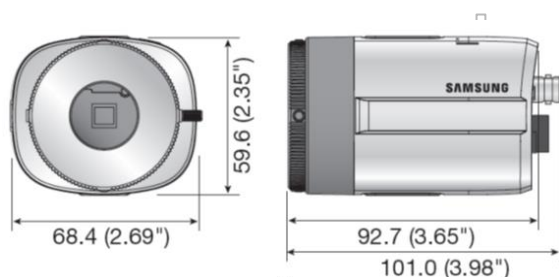

## 仕様

型式		SCB-5000VPN
画像	デバイス	1/3"1.3M CMOS
	全体解像度	1,312(H)×1,069(V)
	有効解像度	1,305(H)×1,049(V)
走査	システム	Progressive Scan
	水平同期	インターナル 15,734Hz
	垂直同期	インターナル 59,94Hz
水平解像度		カラー1000TVライン モノクロ1000TVライン
最低照度	感度アップoff	カラー,BW0.01ルクス
	感度アップ1S	カラー,BW0.0003ルクス
映像出力		VBS1.0Vp-p/75Ωコンポジット
S/N比		52dB
レンズ	駆動タイプ	Auto (Video/DC) / Manual
	マウントタイプ	CS/C

## 特徴

- ・1000TVライン
- ・デイナイト(電子)
- ・最低照度0.0003ルクス
- ・SSDR,SSNR IV,Defog
- ・タンパリング

機能	OSD	日本語・英語他全15言語
	カメラID	Off/On
	デイナイト(電子)	自動/外部/カラー/モノクロ
	逆光補正	Off/UserBLC/HLC
	SSDR(Samsungスーパーダイナミックレンジ)	Off/On(レベル調整)
	DNR(デジタルノイズ除去)	SSNR IV (Off/On)
	デフォッグ	Off/自動/手動
	パープルフリッジリダクション	Off/低/中/高
	DIS(揺れ補正)	Off/On
	タンパリング	Off/On
	モーション検知	Off/On
	プライバシーゾーン	Off/On
	ゲイン制御	Off/低/中/高
	ホワイトバランス	ATW/屋外/屋内/手動/ AWC(1800K° ~10500K°)
	アラーム	1出力
	電子シャッター	1~1/12,000秒
	デジタルズーム	Off/On(1×~16×)
	反転	水平・垂直(Off/On)
	プロトコル	-
環境条件	動作温度	-10°C~+55°C
	動作湿度	90%未満
カラー/材質		ブラック,アイボリー/アルミブラステック
寸法		68.4(W)×59.6(H)×92.7(D)mm
重量		200g
電源		専用電源KN-VP04A or KN-VP08Aをご使用ください。 注意)KN-VP04/KN-VP08では ご使用できません。
消費電力		最大6.5W