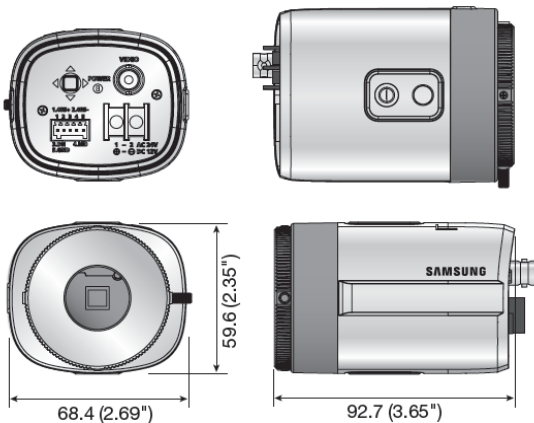

1080p AHD VPカメラ

SCB-6003VPN

兼松サステック株式会社

特徴

- ・フルHD(1920×1080 30FPS)
- ・0.004ルクス
- ・デイナイト(ICR)
- ・DWDR,SSNR IV

型式	SCB-6003VPN
映像	
撮像素子	1/2.9" 2M CMOS
全体解像度	2,000(H)×1,121(V)
有効解像度	1,984(H)×1,105(V)
走査	Progressive Scan
最低照度	カラー 0.09ルクス モノクロ 0.009ルクス
S/N比	52dB
映像出力	AHD・CVBS(調整用) 背面OSDボタンで切替
解像度	1920×1080
最大フレームレート	30fps@1080p,30fps@720p
レンズ	
マウントタイプ	C/CS

機能	
カメラID	Off/On(15文字)
言語	日本語あり
デイナイト	自動(ICR)/カラー/BW
逆光補正	Off/UserBLC/HLC
WDR	DWDR
DNR(ノイズ軽減)	SSNR IV(Off/On)
デフォッグ	Off/自動/手動
モーション検知	Off/On
プライバシーゾーン	Off/On
ゲイン制御	Off/Low/Middle/High/VeryHigh
ホワイトバランス	ATW/屋外/屋内/手動/ AWC(1800K° ~10500K°)
電子シャッター	1~1/12,000秒
反転	Off/水平/垂直/水平・垂直
プロファイル	基本・デイナイト・逆光・屋内・屋外・ITS
アラーム	1出力(モーション検知)
同軸制御	AHDモード(AHD coax プロトコル)
伝送距離	5C2V 500m, 3C2V 200m
動作仕様	
動作温度/湿度	-10°C~+55°C/90%未満
電源・物理的仕様	
電源	専用電源ユニットSPV-400・800VP をご使用ください。
消費電力	最大6.75W
カラー/材質	ブラック、アイボリー/アルミ、プラスチック
寸法(W×H×D)	68.4×59.6×92.7mm
重量	198g

寸法(単位mm)

* 本製品の仕様・外観は予告なく変更されることがあります。