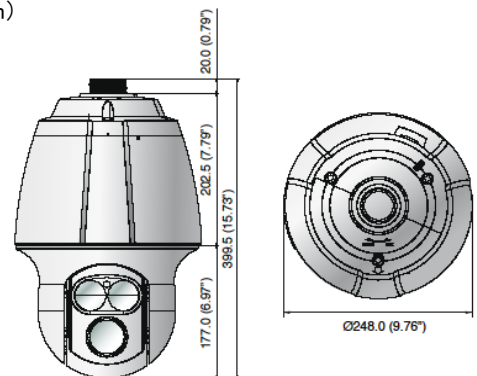

37倍ズームIR PTZドームカメラ SCP-2370KRHN(屋外用) 仕様書

兼松サステック株式会社

<特徴>

- ・光学37倍ズーム(f=3.5~129.5mm),16倍デジタルズーム
- ・高解像:600(カラー)/700(モノクロ) TV Lines
- ・最低照度0Lux (IR距離100m)
- ・デイナイト(ICR)
- ・AC24V ・SSNRⅢ IP66
- ・IR調整(ズームイン・アウト時)

型式	SCP-2370KRHN
映像	
撮像素子	1/4インチEx-view HAD CCD(DoubleScan)
解像度	全体:811(H)×508(V) 有効:768(H)×494(V)
スキャンシステム	2:1Interlace
同期	Internal/LineLock
周波数	H:15.734KHz/V:59.94KHz
水平解像	カラー600TV本,モノクロ700TV本
最低照度	カラー0.2ルクス 0.0004(感度×512倍) モノクロ 0ルクス(IR LED on)
S/N比	52dB
映像出力	CVBS:1.0Vp-p/75Ωコンポジット
レンズ	
焦点距離	3.5~129.5mm(光学37倍)
MAX口径比	1:1.6(Wide)~3.9(Tele)
画角	H:54.44°(Wide)~1.59°(Tele) V:42.5°(Wide)~1.19°(Tele)
フォーカス制御	Auto/Manual/OneShot
ズーム稼働速度	2.8秒(Wide to Tele)
パン/チルト	
パン範囲	360° エンドレス
パン速度	プリセット:250°/秒 手動:0.024~120°/秒
チルト範囲	-5°~185°
チルト速度	プリセット:250°/秒 手動:0.024~120°/秒
プリセット	255
物理的仕様	
カラー/材質	アイボリー/アルミ
寸法	φ248.0×399.5mm
重量	6Kg

操作	
カメラタイトル	Off/On(12文字)
デイナイト	Off/Auto/BW
逆光補正	BLC/HLC/Off
コントラスト調整	SSDR(Off/On)
DNR(ノイズ軽減)	SSNRⅢ(Off/On)
DIS(デジタルイメージ安定)	Off/On
モーション検知	Off/Tracking/Detection
ブラバシーマスキング	Off/On(8ゾーン)
感度アップ	2倍~512倍
ゲイン制御	Off/Low/High
ホワイトバランス	ATW(In)/ATW(Out)/AWC/Manual
電子シャッター	1/60~1/120K秒
デジタルズーム	Off/On(2倍~16倍)
デジタルフリップ	Off/On
スケジュール	Day/Time
アラーム入/出力	入力8/出力3
通信	RS-485
IR距離	100m
プロトコル	SamsungT/E,PelcoD/P,Panasonic Bosch,HoneyWell,Vicon,AD,GE

環境	
動作温度/湿度	-50℃~+50℃/90%未満
保護等級	IP66
入力電圧	24V AC±10%
消費電力	MAX.15W(90W FAN&HEATER on)
専用AC電源 KNP-2407をご使用下さい。	

*本製品の仕様・外観は予告なく変更されることがあります。

各種取付金具(別売)

寸法(単位:mm)

注意)SBP-300KM・PMを使用する場合は、必ずSBP-300WMもしくはSBP-300WM1が必要です。