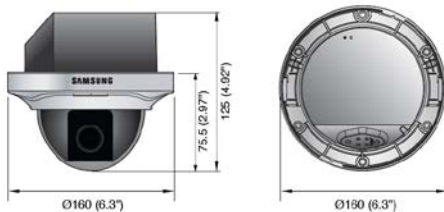

寸法

ネットワーク

ネットワークボード	OS	組込みLinux	
	ハードウェア	フラッシュメモリ	128Mbyte
アラーム映像	RAM	Ethernet	256Mbyte
	映像出力	RJ-45(10/100Base-T)	VBS1.0Vp-p
	音声	ラインIN/OUT	○(SD/SDHC)
	SDメモリスロット	PoE	○(IEEE802.3af)
	入/出力	入/出力	1/1(リレイ)
	圧縮	H.264/MPEG4/MJPEGマルチコーデック	
	解像	SXGA	1280×1024
		HD(16:9)	1280×720P
		SVGA	800×600
		VGA	640×480
QVGA		320×240	
MAX.フレームレート	SXGA:22fps,HD/SVGA/VGA/QVGA:30fps		
H.264/MPEG4画質	圧縮:5~100(20ステップ),ターゲットビットレート(CBRモードのみ):1~10レベル		
MJPEG画質	1~20レベル		
ビットレート制御	H.264/MPEG4:VBR/CBR,MJPEG:VBR		
ストリーミング	H.264/MPEG4/MJPEGマルチストリーミング		
音声	圧縮	G.711u-law	
	双方向通信	○	
モーションプロトコル	インテリジェントモーションデテクション	SceneChange、VirtualLine,Enter/EXIT,Appear/Disappear	
	IP	IPv4/IPv6	
ネットワークプロトコル	IP	IPv4	TCP/IP,UDP/IP,RTP(UDP+TCP),RTSP,NTP,HTTP,HTTPS,SSL,DHCP,FTP,SMTP,ICMP,IGMP,SNMPv1/2/3(MIB-2),ARP,DNS,DDNS,ONVIF
		IPv6	TCP/IP,HTTP,HTTPS,SSL,DHCP
ストリーミングセキュリティ	ストリーミング	ユニキャスト、マルチキャスト	
	セキュリティ	HTTPS(SSL)ログイン権限、省略ログイン、IPアドレスフィルタリング、ユーザーアクセスログ	
接続	DDNS	サムスンDDNS,PublicDDNS	
	MAXユーザーアクセス	Max.10ユーザー(ユニキャスト),Max.20ユーザー(マルチキャスト)	
イベント管理	ユーザーアクセスレベル	管理者	フルコントロール権限
		ゲスト	ライブモニタリングのみ
		追加ユーザー	個別設定
アラーム入力	プリ/ポストアラーム映像記録:SDメモリ		
インテリジェントビデオデテクション	イベント通知,アラーム出力,E-mail		
スケジュール	JPEG転送:FTP,映像記録:SDメモリ		
Webブラウザビューワー	サポートOS	WindowsXP,VISTA,7,MacOS	
	サポートブラウザ	InternetExplorer6.0以上,Firefox,Google Chrome,Safari	
PTZ制御	デジタルズーム		
プラグイン	MS SilverLight4.0		
言語	英語,フランス語,ドイツ語,スペイン語,イタリア語,中国語,韓国語,ロシア語,日本語,スウェーデン語,デンマーク語,ポルトガル語		
S/Wアップグレード	UsingWebViewerUI		
ビデオプレイヤーRTP/RTSPストリーミング	QuickTime,VLCPlayer		
ビデオ管理ソフト	SamsungCMS S/W,3rd partyS/W,application		
アプリケーション	IPインストール		

*仕様・外観は予告なしに変更することがあります。